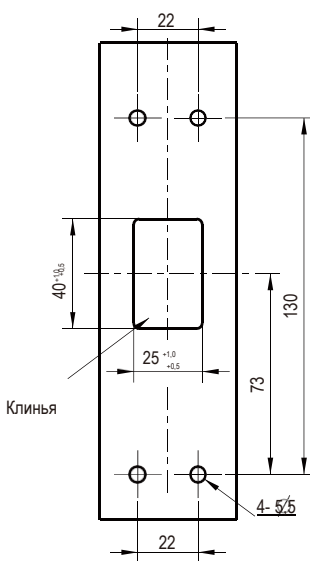

IP40

NEW

Монтажное отверстие

Внимание:

1. Для исполнения с IC-картой, карту следует заказывать отдельно
2. В комплект замка входит кабель длиной 0,5 метра
3. Управляемый двусторонний магнитный замок
4. Подходит для использования внутри помещений, в частности, для помещений типа центра обработки данных

Примечание: Для получения более подробной информации, пожалуйста, свяжитесь с нашим торговым представителем

Способы доступа	Номер детали
Дистанционное управление+пароль с клавиатуры+IC-карта	1509-126-20.SC
Дистанционное управление+пароль с клавиатуры+отпечаток пальца	1509-146-20.SC
Дистанционное управление+пароль с клавиатуры+IC-карта+отпечаток пальца	1509-1246-20.SC