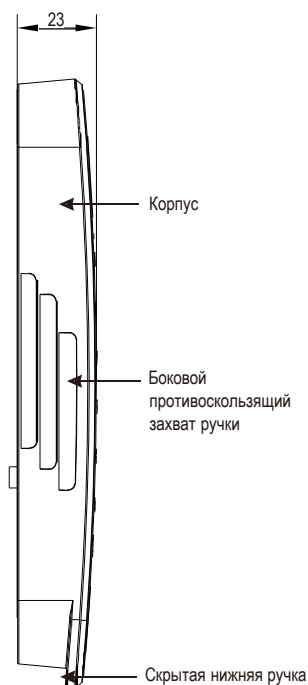

IP40

NEW

Монтажное отверстие

Внимание:

1. Для исполнения с IC-картой, карту следует заказывать отдельно
2. В комплект замка входит кабель длиной 0,5 метра
3. Управляемый двусторонний магнитный замок
4. Подходит для использования внутри помещений, в частности, для помещений типа центра обработки данных

Примечание: Для получения более подробной информации, пожалуйста, свяжитесь с нашим торговым представителем

Способы доступа	Номер детали
Дистанционное управление+пароль с клавиатуры+IC-карта	1509-126-20.SC
Дистанционное управление+пароль с клавиатуры+отпечаток пальца	1509-146-20.SC
Дистанционное управление+пароль с клавиатуры+IC-карта+отпечаток пальца	1509-1246-20.SC