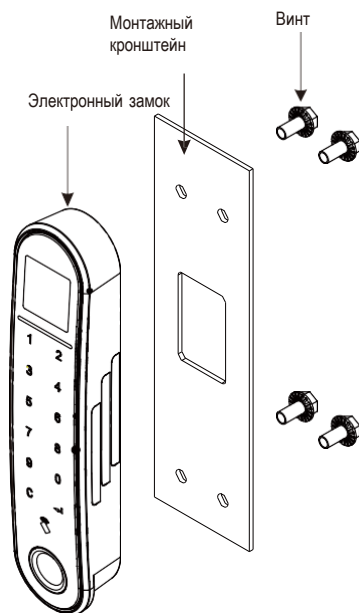

IP40

NEW

Монтажное отверстие

Внимание:

1. Для исполнения с IC-картой, карту следует заказывать отдельно
2. В комплект замка входит кабель длиной 0,5 метра
3. Управляемый двусторонний магнитный замок
4. Подходит для использования внутри помещений, в частности, для помещений типа центра обработки данных

Примечание: Для получения более подробной информации, пожалуйста, свяжитесь с нашим торговым представителем

Способы доступа	Номер детали
Дистанционное управление+пароль с клавиатуры+IC-карта	1509-126-20.SC
Дистанционное управление+пароль с клавиатуры+отпечаток пальца	1509-146-20.SC
Дистанционное управление+пароль с клавиатуры+IC-карта+отпечаток пальца	1509-1246-20.SC