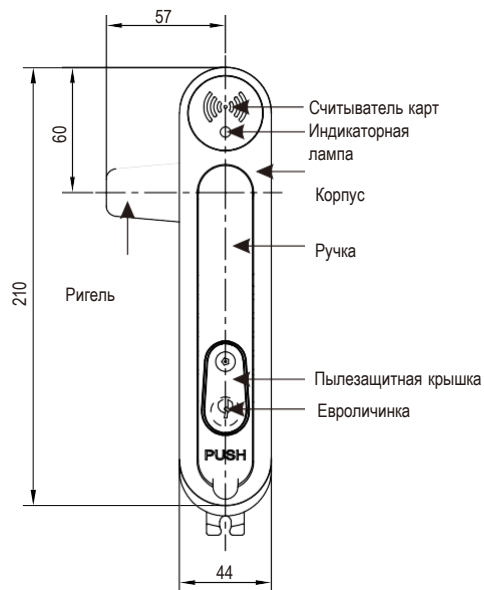

# Электронные системы доступа

Серия: 1518

yeeka  
e-access

IP66

NEW

Внимание:

1. Ригель следует заказывать отдельно, с ригелем без стопора
2. Для исполнения с IC-картой, карту следует заказывать отдельно
3. В комплект с замком входит кабель 2М
4. Наружное исполнение, подходит для наружных шкафов

**Примечание:** Для получения более подробной информации, пожалуйста, свяжитесь с нашим торговым представителем

Способы доступа	Номер детали
Механический ключ+дистанционное управление+IC-карта	1518-3226-20
Механический ключ+дистанционное управление+IC-карта+Bluetooth (сканирование QR-кода)	1518-32236-20