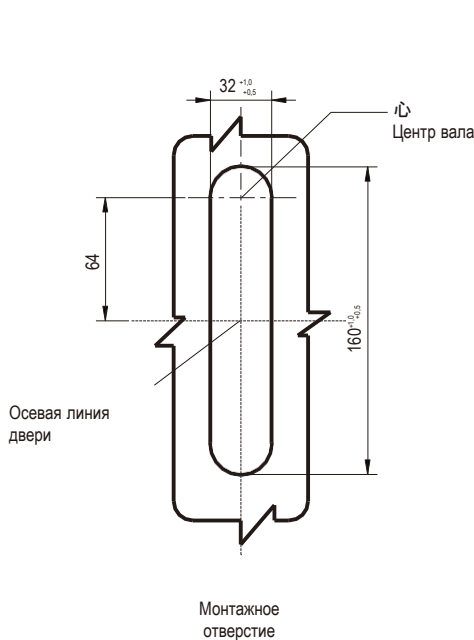

# Электронные системы доступа

Серия: 1518

yeeka  
e-access

IP66

NEW

Внимание:

1. Ригель следует заказывать отдельно, с ригелем без стопора
2. Для исполнения с IC-картой, карту следует заказывать отдельно
3. В комплект с замком входит кабель 2М
4. Наружное исполнение, подходит для наружных шкафов

**Примечание:** Для получения более подробной информации, пожалуйста, свяжитесь с нашим торговым представителем

Способы доступа	Номер детали
Механический ключ+дистанционное управление+IC-карта	1518-3226-20
Механический ключ+дистанционное управление+IC-карта+Bluetooth (сканирование QR-кода)	1518-32236-20