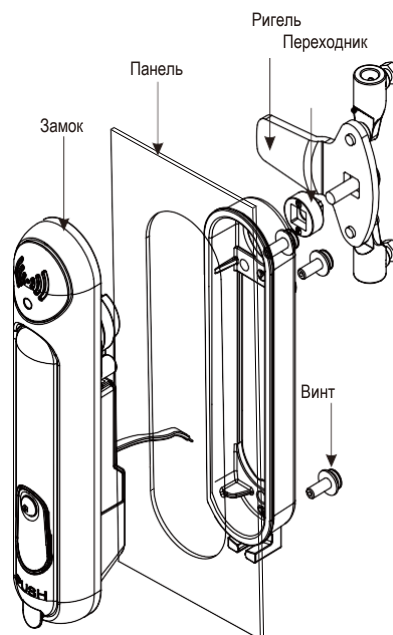

# Электронные системы доступа

Серия: 1518

yeeka  
e-access

IP66

NEW

Внимание:

1. Ригель следует заказывать отдельно, с ригелем без стопора
2. Для исполнения с IC-картой, карту следует заказывать отдельно
3. В комплект с замком входит кабель 2М
4. Наружное исполнение, подходит для наружных шкафов

**Примечание:** Для получения более подробной информации, пожалуйста, свяжитесь с нашим торговым представителем

Способы доступа	Номер детали
Механический ключ+дистанционное управление+IC-карта	1518-3226-20
Механический ключ+дистанционное управление+IC-карта+Bluetooth (сканирование QR-кода)	1518-32236-20