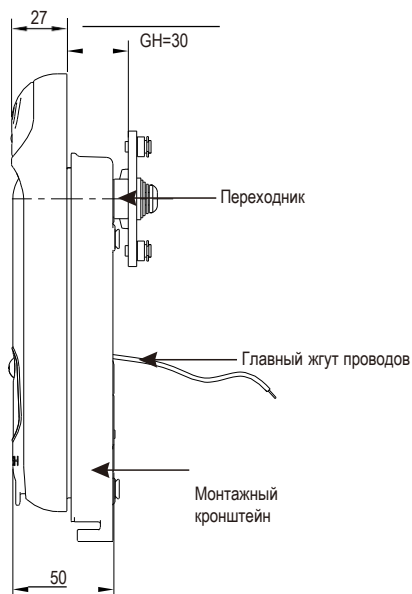

# Электронные системы доступа

Серия: 1518

yeeka  
e-access

IP66

NEW

Внимание:

1. Ригель следует заказывать отдельно, с ригелем без стопора
2. Для исполнения с IC-картой, карту следует заказывать отдельно
3. В комплект с замком входит кабель 2М
4. Наружное исполнение, подходит для наружных шкафов

**Примечание:** Для получения более подробной информации, пожалуйста, свяжитесь с нашим торговым представителем

Способы доступа	Номер детали
Механический ключ+дистанционное управление+IC-карта	1518-3226-20
Механический ключ+дистанционное управление+IC-карта+Bluetooth (сканирование QR-кода)	1518-32236-20