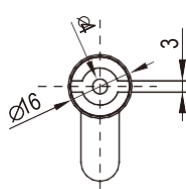

RL

IP54

Замки

Двойная бородка
4мм

Трехгранник
8мм

Четырехгранник
7 мм

Внимание: IP=65 по запросу

Другие детали см. на стр.

1. Ригель 9A-001

Примечание

1. Различные ключи по индивидуальному запросу
2. Ключ СН751 по запросу
3. Навесной замок по запросу
4. С ключами УК333

Ручка и корпус из цинка ЛПД с черным напылением, штанговый механизм из цинка ЛПД. Запорный болт и вал навесного замка из нержавеющей стали

Виды личинок замка	Версия А (с ригелем)	
	С пылезащитной крышкой	Без пылезащитной крышки
Профильный цилиндр с ключом УК333	1100-1P01-C	1100-1P01-NC
Двойная бородка 4мм	1100-1P02-C	1100-1P02-NC
Четырехгранник 7 мм	1100-1P03-C	1100-1P03-NC
Трехгранник 8мм	1100-1P04-C	1100-1P04-NC