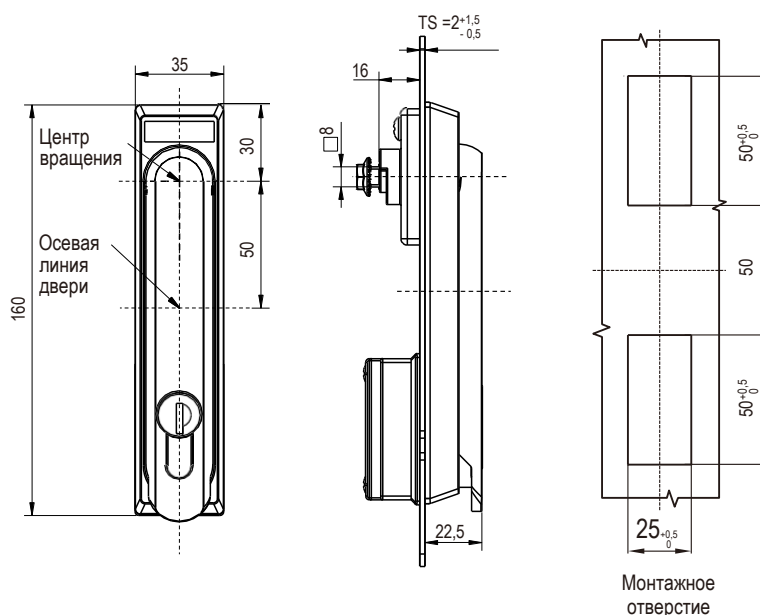

RL

IP54

Замки

Двойная бородка
4мм

Трехгранник
8мм

Четырехгранник
7 мм

Внимание: IP=65 по запросу

Другие детали см. на стр.

1. Ригель 9A-001

Примечание

1. Различные ключи по индивидуальному запросу
2. Ключ СН751 по запросу
3. Навесной замок по запросу
4. С ключами УК333

Ручка и корпус из цинка ЛПД с черным напылением, штанговый механизм из цинка ЛПД. Запорный болт и вал навесного замка из нержавеющей стали

Виды личинок замка	Версия А (с ригелем)	
	С пылезащитной крышкой	Без пылезащитной крышки
Профильный цилиндр с ключом УК333	1100-1P01-C	1100-1P01-NC
Двойная бородка 4мм	1100-1P02-C	1100-1P02-NC
Четырехгранник 7 мм	1100-1P03-C	1100-1P03-NC
Трехгранник 8мм	1100-1P04-C	1100-1P04-NC