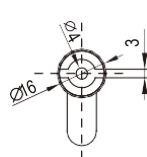

IP54

Монтажное отверстие

Внимание: IP=65 по запросу

Другие детали см. на стр.

1. Ригель 9A-001

Примечание

1. Различные ключи по индивидуальному запросу
2. Ключ СН751 по запросу
3. Навесной замок по запросу
4. С ключами УК333

Корпус замка из полиамида, вал и крепежные детали из нержавеющей стали

Виды личинок замка	Версия А (с ригелем)	
	С пылезащитной крышкой	Без пылезащитной крышки
Профильный цилиндр с ключом УК333	1101-1P01-C	1101-1P01-NC
Двойная бородка 4мм	1101-1P02-C	1101-1P02-NC
Четырехгранник 7 мм	1101-1P03-C	1101-1P03-NC
Трехгранник 8мм	1101-1P04-C	1101-1P04-NC