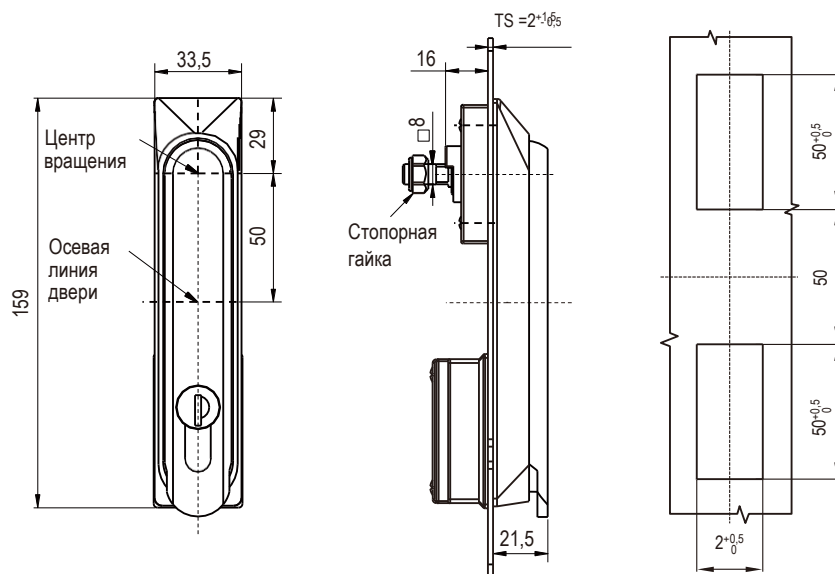

IP54

Монтажное отверстие

Внимание: IP=65 по запросу

Другие детали см. на стр.

1. Ригель 9A-001

Примечание

1. Различные ключи по индивидуальному запросу
2. Ключ СН751 по запросу
3. Навесной замок по запросу
4. С ключами УК333

Корпус замка из полиамида, вал и крепежные детали из нержавеющей стали

Виды личинок замка	Версия А (с ригелем)	
	С пылезащитной крышкой	Без пылезащитной крышки
Профильный цилиндр с ключом УК333	1101-1P01-C	1101-1P01-NC
Двойная бородка 4мм	1101-1P02-C	1101-1P02-NC
Четырехгранник 7 мм	1101-1P03-C	1101-1P03-NC
Трехгранник 8мм	1101-1P04-C	1101-1P04-NC