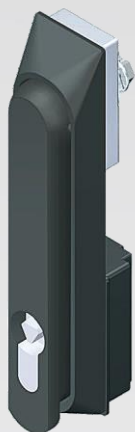

IP54

Монтажное отверстие

Внимание: IP=65 по запросу

Другие детали см. на стр.

1. Ригель 9A-001

Примечание

1. Различные ключи по индивидуальному запросу
2. Ключ СН751 по запросу
3. Навесной замок по запросу
4. С ключами УК333

Корпус замка из полиамида, вал и крепежные детали из нержавеющей стали

Виды личинок замка	Версия А (с ригелем)	
	С пылезащитной крышкой	Без пылезащитной крышки
Профильный цилиндр с ключом УК333	1101-1P01-C	1101-1P01-NC
Двойная бородка 4мм	1101-1P02-C	1101-1P02-NC
Четырехгранник 7 мм	1101-1P03-C	1101-1P03-NC
Трехгранник 8мм	1101-1P04-C	1101-1P04-NC