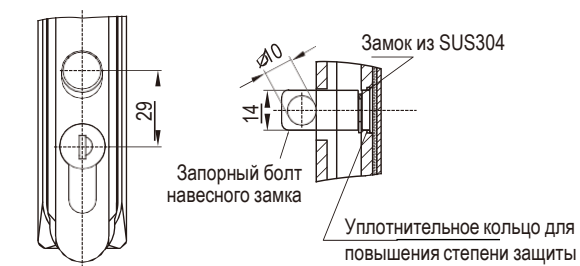

IP54

Монтажное отверстие

Внимание: IP=65 по запросу

Другие детали см. на стр.

1. Ригель 9A-001

Примечание

1. Различные ключи по индивидуальному запросу
2. Ключ СН751 по запросу
3. Навесной замок по запросу
4. С ключами УК333

Корпус замка из полиамида, вал и крепежные детали из нержавеющей стали

Виды личинок замка	Версия А (с ригелем)	
	С пылезащитной крышкой	Без пылезащитной крышки
Профильный цилиндр с ключом УК333	1101-1P01-C	1101-1P01-NC
Двойная бородка 4мм	1101-1P02-C	1101-1P02-NC
Четырехгранник 7 мм	1101-1P03-C	1101-1P03-NC
Трехгранник 8мм	1101-1P04-C	1101-1P04-NC