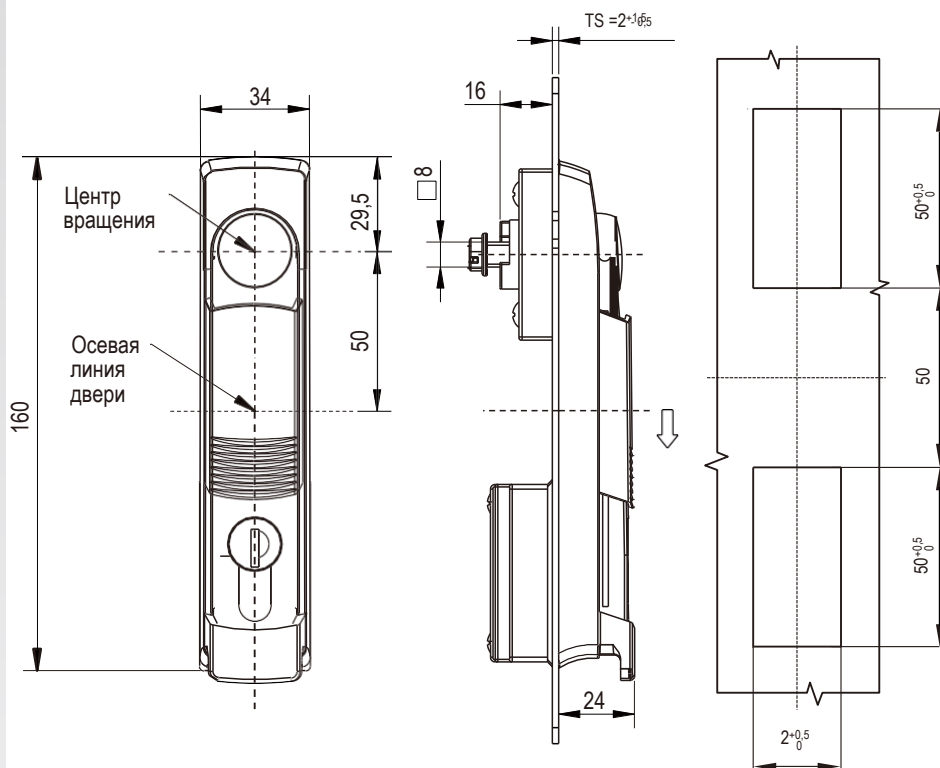

RL

IP54

NEW

Монтажное отверстие

Двойная бородка
4мм

Трехгранник
8мм

Четырехгранник
7 мм

Внимание: IP=65 по запросу

Другие детали см. на стр.

1. Ригель 9A-001

Примечание

1. Различные ключи по индивидуальному запросу

2. Ключ СН751 по запросу

3. С ключами УК333

Корпус замка из полиамида, вставка из цинка ЛПД, крепежные детали из оцинкованной стали

Виды личинок замка	Версия А (с ригелем)
	С пылезащитной крышкой
Профильный цилиндр с ключом УК333	1102-1P01-C
Двойная бородка 4мм	1102-1P02-C
Четырехгранник 7 мм	1102-1P03-C
Трехгранник 8мм	1102-1P04-C