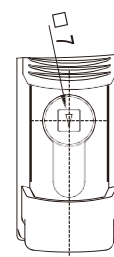

RL

IP54

NEW

Монтажное отверстие

Двойная бородка
4мм

Трехгранник
8мм

Четырехгранник
7 мм

Внимание: IP=65 по запросу

Другие детали см. на стр.

1. Ригель 9A-001

Примечание

1. Различные ключи по индивидуальному запросу

2. Ключ СН751 по запросу

3. С ключами УК333

Корпус замка из полиамида, вставка из цинка ЛПД, крепежные детали из оцинкованной стали

Виды личинок замка	Версия А (с ригелем)
	С пылезащитной крышкой
Профильный цилиндр с ключом УК333	1102-1P01-C
Двойная бородка 4мм	1102-1P02-C
Четырехгранник 7 мм	1102-1P03-C
Трехгранник 8мм	1102-1P04-C