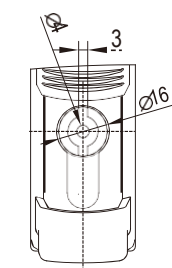

RL

IP54

NEW

Монтажное отверстие

Двойная бородка
4мм

Трехгранник
8мм

Четырехгранник
7 мм

Внимание: IP=65 по запросу

Другие детали см. на стр.

1. Ригель 9A-001

Примечание

1. Различные ключи по индивидуальному запросу

2. Ключ СН751 по запросу

3. С ключами УК333

Корпус замка из полиамида, вставка из цинка ЛПД, крепежные детали из оцинкованной стали

Виды личинок замка	Версия А (с ригелем)
	С пылезащитной крышкой
Профильный цилиндр с ключом УК333	1102-1P01-C
Двойная бородка 4мм	1102-1P02-C
Четырехгранник 7 мм	1102-1P03-C
Трехгранник 8мм	1102-1P04-C