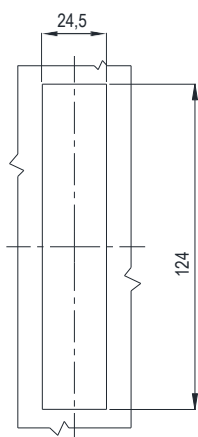

Поворотная ручка со штанговым механизмом

Серия: 1105

yeeka

Монтажное отверстие

Корпус из цинка ЛПД, с черным напылением или окраска распылителем НМ (матовое серебро)

Версия С (Штанговый механизм 3Р)	
Окраска распылителем НМ (матовое серебро)	Черное напыление
1105-3101-52	1105-3101-10