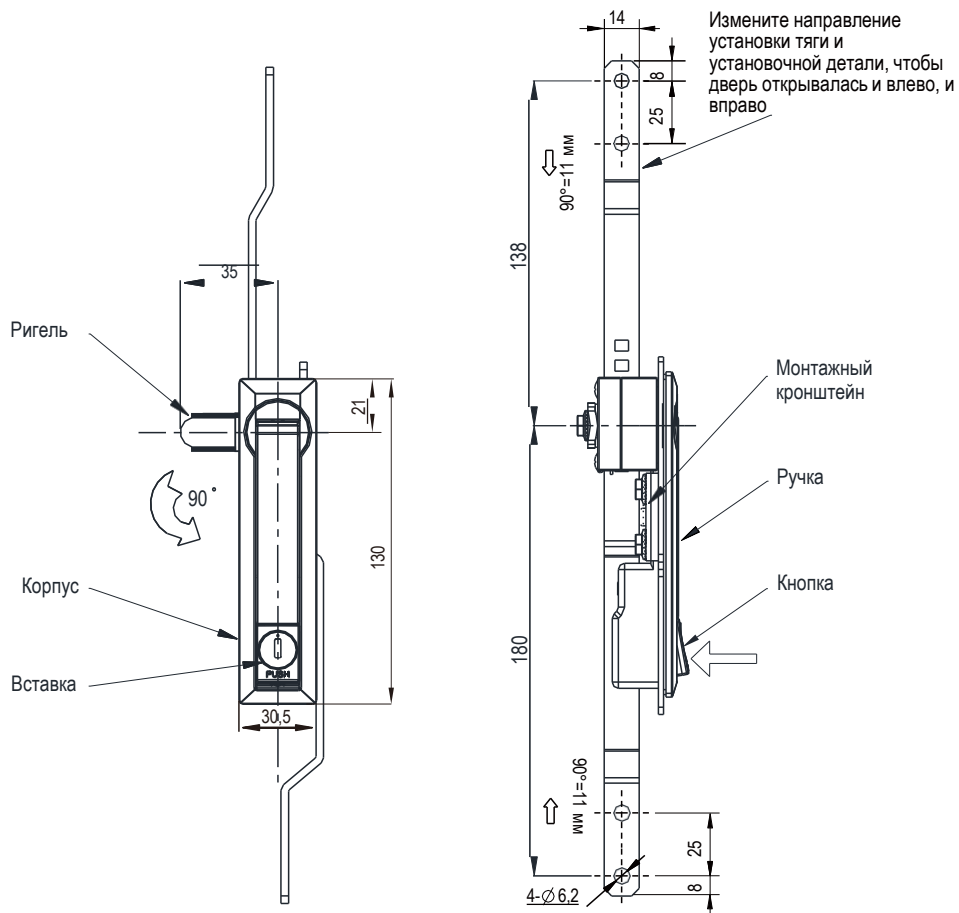

Поворотная ручка со штанговым механизмом

Серия: 1105

yeeka

Монтажное отверстие

Корпус из цинка ЛПД, с черным напылением или окраска распылителем НМ (матовое серебро)

Версия С (Штанговый механизм 3Р)	
Окраска распылителем НМ (матовое серебро)	Черное напыление
1105-3101-52	1105-3101-10

RL **IP64** **NEW**

Замки