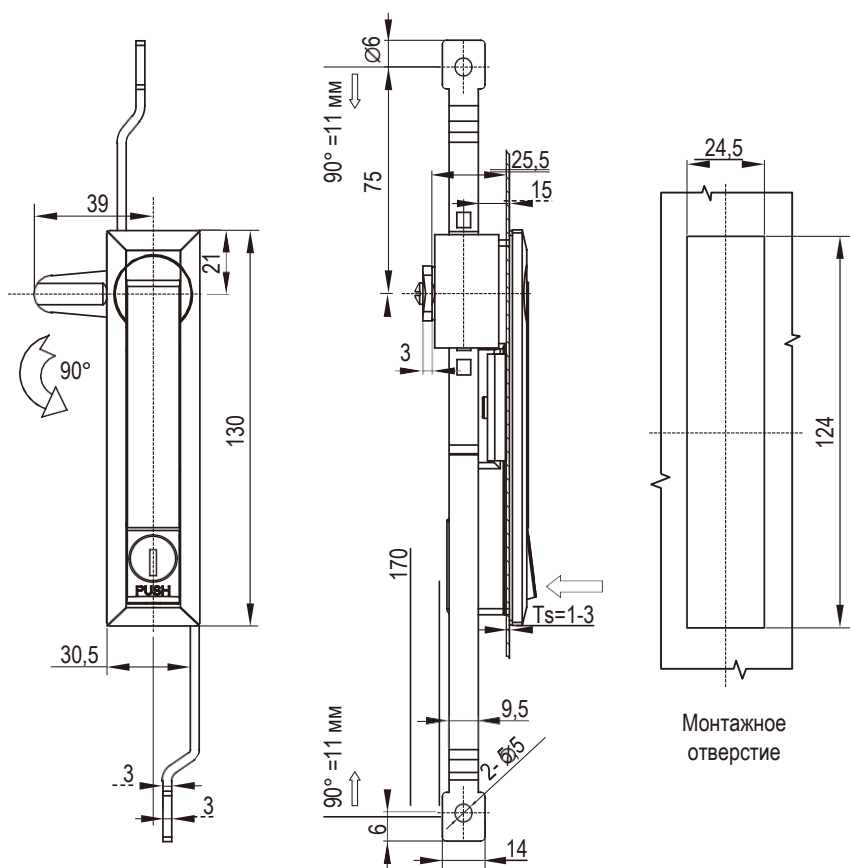

RL **IP64** **NEW**

Монтажное отверстие

Монтажное отверстие

Корпус из цинка ЛПД, с черным напылением или окраска распылителем НМ (матовое серебро)

Версия А (с ригелем)		Версия С (Штанговый механизм 3Р)	
Окраска распылителем НМ (матовое серебро)	Черное напыление	Окраска распылителем НМ (матовое серебро)	Черное напыление
1105-1001-52	1105-1001-10	1105-3001-52	1105-3001-10