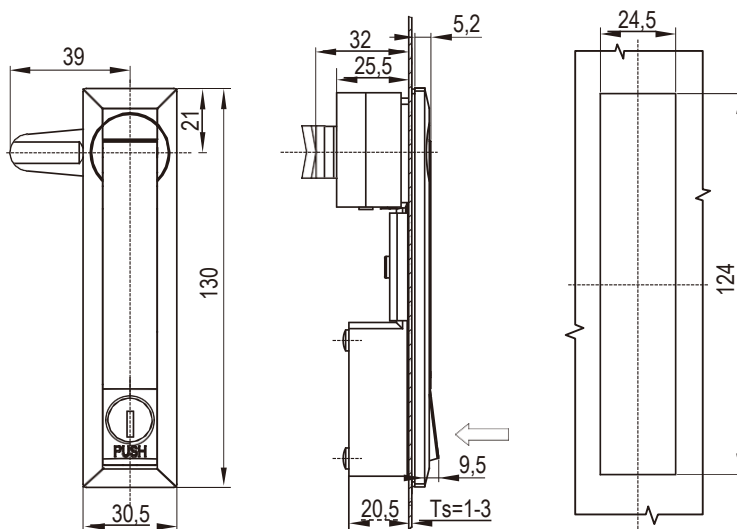

RL **IP64** **NEW**

Монтажное отверстие

Монтажное отверстие

Корпус из цинка ЛПД, с черным напылением или окраска распылителем НМ (матовое серебро)

Версия А (с ригелем)		Версия С (Штанговый механизм 3Р)	
Окраска распылителем НМ (матовое серебро)	Черное напыление	Окраска распылителем НМ (матовое серебро)	Черное напыление
1105-1001-52	1105-1001-10	1105-3001-52	1105-3001-10