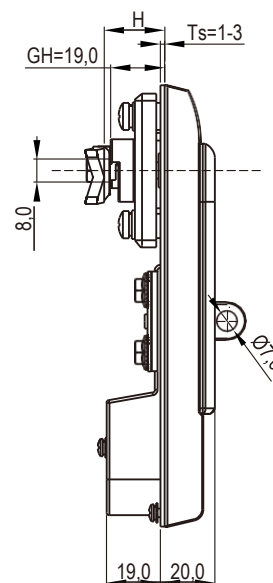

RL

IP65

Монтажное отверстие

Корпус из цинка ЛПД, черное напыление

Другие детали см. на стр.
1. Ригель 9A-001

Примечание
1. Навесной замок по запросу

Версия А (с ригелем)		
	С навесным замком	Без навесного замка
Черное напыление	1117-1001-10-P	1117-1001-10