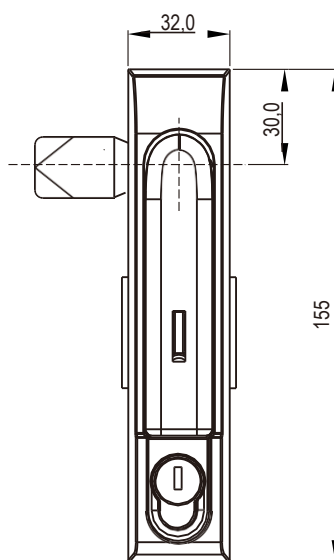

RL

IP65

Монтажное отверстие

Корпус из цинка ЛПД, черное напыление

Другие детали см. на стр.
1. Ригель 9A-001

Примечание
1. Навесной замок по запросу

Версия А (с ригелем)		
	С навесным замком	Без навесного замка
Черное напыление	1117-1001-10-P	1117-1001-10