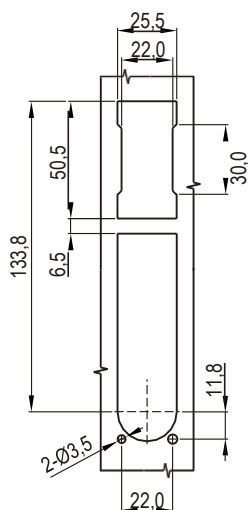

RL

IP65

Монтажное отверстие

Корпус из цинка ЛПД, черное напыление

Другие детали см. на стр.
1. Ригель 9A-001

Примечание
1. Навесной замок по запросу

Версия А (с ригелем)		
	С навесным замком	Без навесного замка
Черное напыление	1117-1001-10-P	1117-1001-10