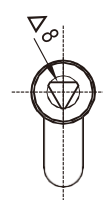

RL

IP54

STAINLESS SERIES

NEW

Двойная борodka
4мм

Трехгранник
8мм

Четырехгранник
7 мм

Корпус замка и штанги из нержавеющей стали

Внимание: IP=65 по запросу

Примечание
1. С ключом Yk333

Виды личинок замка	Версия А (с ригелем)	
	С пылезащитной крышкой	Без пылезащитной крышки
Профильный цилиндр HS8	1120-1P01-C	1120-1P01-NC
Профильный цилиндр с ключом YK333	1120-1P02-C	1120-1P02-NC
Двойная борodka 4мм	1120-1P03-C	1120-1P03-NC
Четырехгранник 7 мм	1120-1P04-C	1120-1P04-NC