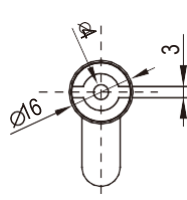

RL

IP54

STAINLESS SERIES

NEW

Двойная борodka
4мм

Трехгранник
8мм

Четырехгранник
7 мм

Корпус замка и штанги из нержавеющей стали

Внимание: IP=65 по запросу

Примечание
1. С ключом Yk333

Виды личинок замка	Версия А (с ригелем)	
	С пылезащитной крышкой	Без пылезащитной крышки
Профильный цилиндр HS8	1120-1P01-C	1120-1P01-NC
Профильный цилиндр с ключом YK333	1120-1P02-C	1120-1P02-NC
Двойная борodka 4мм	1120-1P03-C	1120-1P03-NC
Четырехгранник 7 мм	1120-1P04-C	1120-1P04-NC