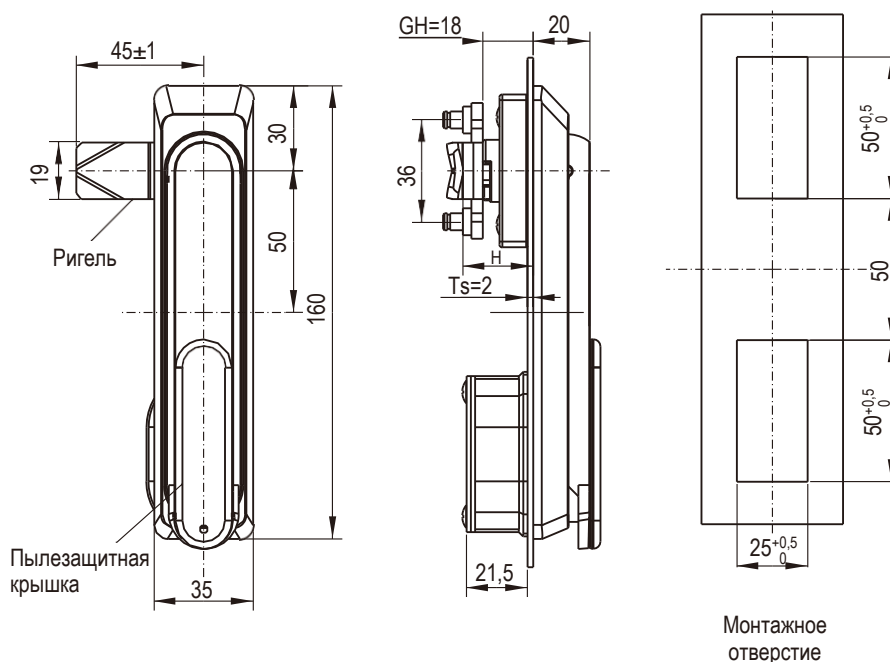

RL

IP54

STAINLESS SERIES

NEW

Двойная борodka
4мм

Трехгранник
8мм

Четырехгранник
7 мм

Корпус замка и штанги из нержавеющей стали

Внимание: IP=65 по запросу

Примечание
1. С ключом Yk333

Виды личинок замка	Версия А (с ригелем)	
	С пылезащитной крышкой	Без пылезащитной крышки
Профильный цилиндр HS8	1120-1P01-C	1120-1P01-NC
Профильный цилиндр с ключом YK333	1120-1P02-C	1120-1P02-NC
Двойная борodka 4мм	1120-1P03-C	1120-1P03-NC
Четырехгранник 7 мм	1120-1P04-C	1120-1P04-NC