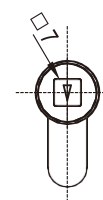

RL

IP54

STAINLESS SERIES

NEW

Двойная борodka
4мм

Трехгранник
8мм

Четырехгранник
7 мм

Корпус замка и штанги из нержавеющей стали

Внимание: IP=65 по запросу

Примечание
1. С ключом Yk333

Виды личинок замка	Версия А (с ригелем)	
	С пылезащитной крышкой	Без пылезащитной крышки
Профильный цилиндр HS8	1120-1P01-C	1120-1P01-NC
Профильный цилиндр с ключом YK333	1120-1P02-C	1120-1P02-NC
Двойная борodka 4мм	1120-1P03-C	1120-1P03-NC
Четырехгранник 7 мм	1120-1P04-C	1120-1P04-NC