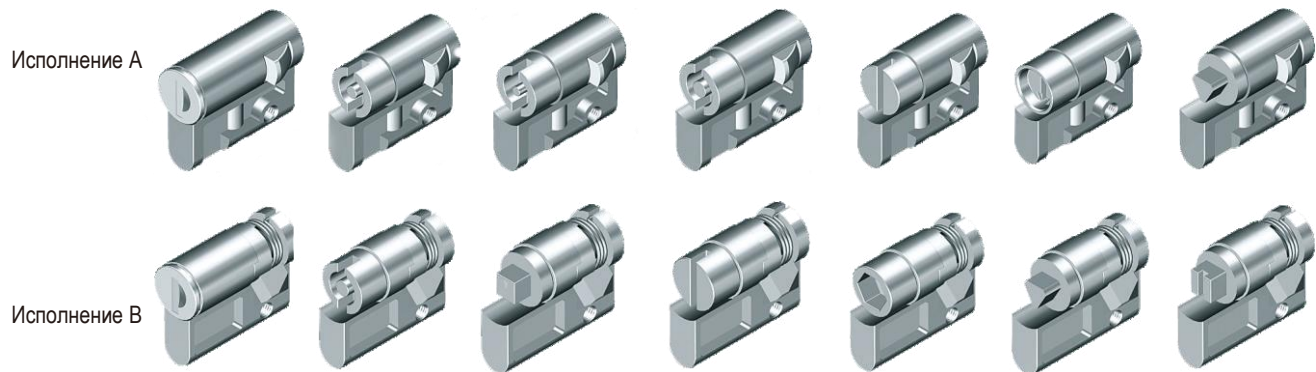

# Профильный цилиндр

Серия: 1189

# yeeka

Замки

Корпус из цинка ЛПД, хромированный

Тип вставки	Исполнение А	Исполнение В
С ключом УК333	1189-333-A	1189-333-B
Двойная бородка 3 мм	1189-013-A	1189-013-B
мм Двойная бородка 4 мм	1189-014-A	1189-014-B
Двойная бородка 5 мм	1189-015-A	1189-015-B
2x4 шлиц	1189-024-A	1189-024-B
Шлиц 2x4 с защитой от монет	1189-124-A	1189-124-B
Трехгранник 7 мм	1189-037-A	1189-037-B
Трехгранник 8мм	1189-038-A	1189-038-B
Четырехгранник 7 мм	1189-047-A	1189-047-B
Четырехгранник 8 мм	1189-048-A	1189-048-B
Четырехгранник 7 мм со шлицем	1189-147-A	1189-147-B
Четырехгранник 8 мм со шлицем	1189-148-A	1189-148-B
Внутренний четырехгранник 8 мм	1189-248-A	1189-248-B
Внутренний шестигранник 8 мм	1189-168-A	1189-168-B
Внутренний шестигранник 9 мм	1189-169-A	1189-169-B
Внутренний шестигранник 8 мм со штифтом 3 мм	1189-268-A	1189-268-B
Внешний шестигранник 10 мм	1189-360-A	1189-360-B