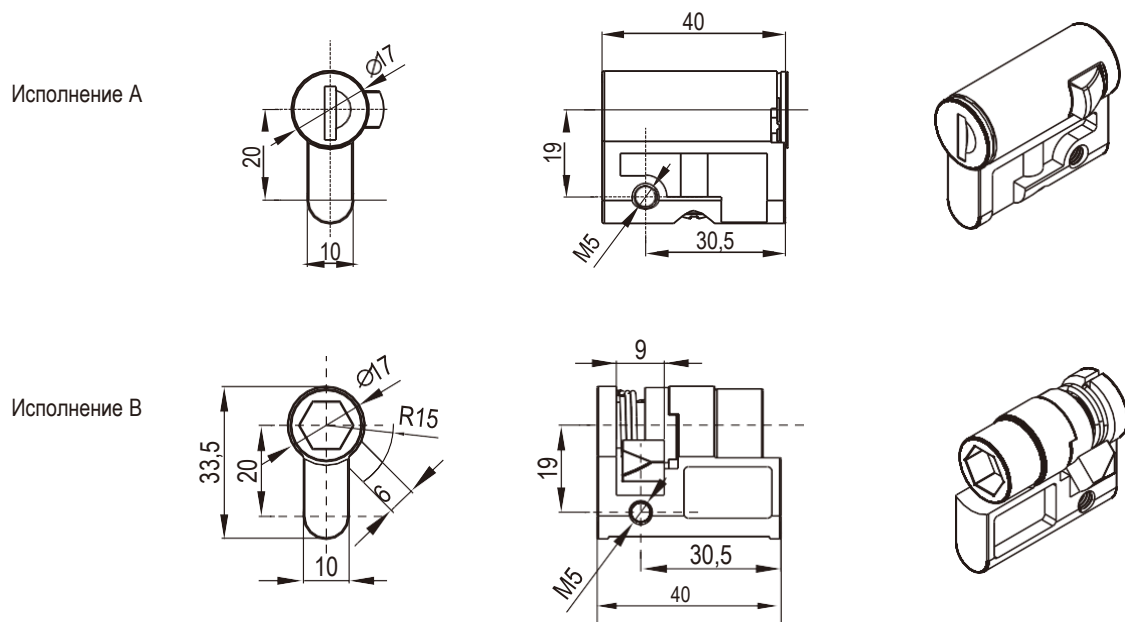

# Профильный цилиндр

Серия: 1189

# yeeka

Замки

Корпус из цинка ЛПД, хромированный

Тип вставки	Исполнение А	Исполнение В
С ключом УК333	1189-333-A	1189-333-B
Двойная бородка 3 мм	1189-013-A	1189-013-B
мм Двойная бородка 4 мм	1189-014-A	1189-014-B
Двойная бородка 5 мм	1189-015-A	1189-015-B
2x4 шлиц	1189-024-A	1189-024-B
Шлиц 2x4 с защитой от монет	1189-124-A	1189-124-B
Трехгранник 7 мм	1189-037-A	1189-037-B
Трехгранник 8мм	1189-038-A	1189-038-B
Четырехгранник 7 мм	1189-047-A	1189-047-B
Четырехгранник 8 мм	1189-048-A	1189-048-B
Четырехгранник 7 мм со шлицем	1189-147-A	1189-147-B
Четырехгранник 8 мм со шлицем	1189-148-A	1189-148-B
Внутренний четырехгранник 8 мм	1189-248-A	1189-248-B
Внутренний шестигранник 8 мм	1189-168-A	1189-168-B
Внутренний шестигранник 9 мм	1189-169-A	1189-169-B
Внутренний шестигранник 8 мм со штифтом 3 мм	1189-268-A	1189-268-B
Внешний шестигранник 10 мм	1189-360-A	1189-360-B