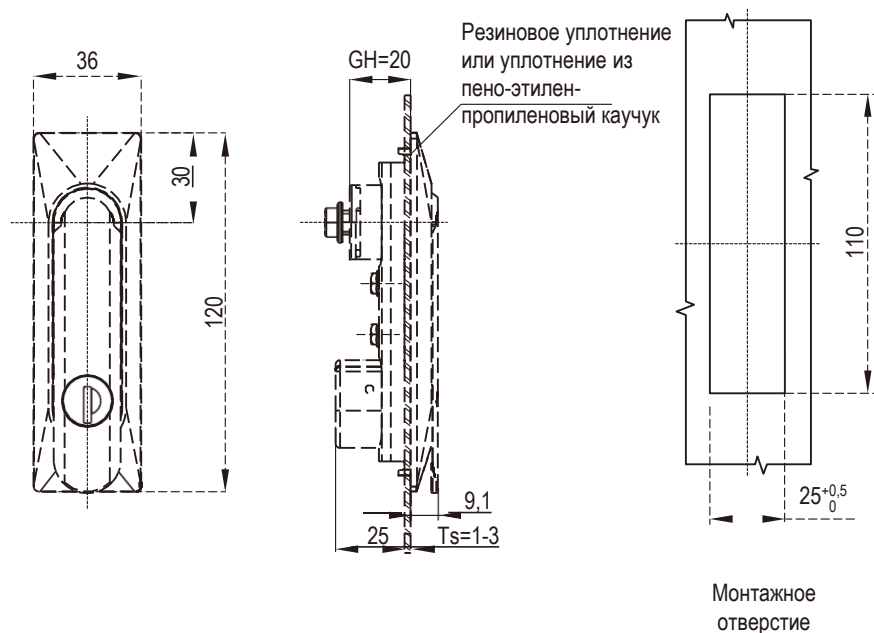

Замок с поворотной ручкой

Серия: 1201

yeeka

Корпус из черного полиамида или цинка ЛПД, ручка из цинка ЛПД с черным напылением, вал из цинка ЛПД и крепежные детали из оцинкованной стали

	Ручка из цинка ЛПД, корпус из полиамида	Цинк ЛПД	Полиамид
Малый размер	1201-02-0120	1201-02-0220	1201-02-0320

RL  IP65

Защищено

Корпус из черного полиамидного пластика или цинка ЛПД, ручка из цинка ЛПД с черным напылением, вал из цинка ЛПД и крепежные детали из оцинкованной стали

	Ручка и корпус из полиамида
Модель с кодовым замком	1201-01-0320