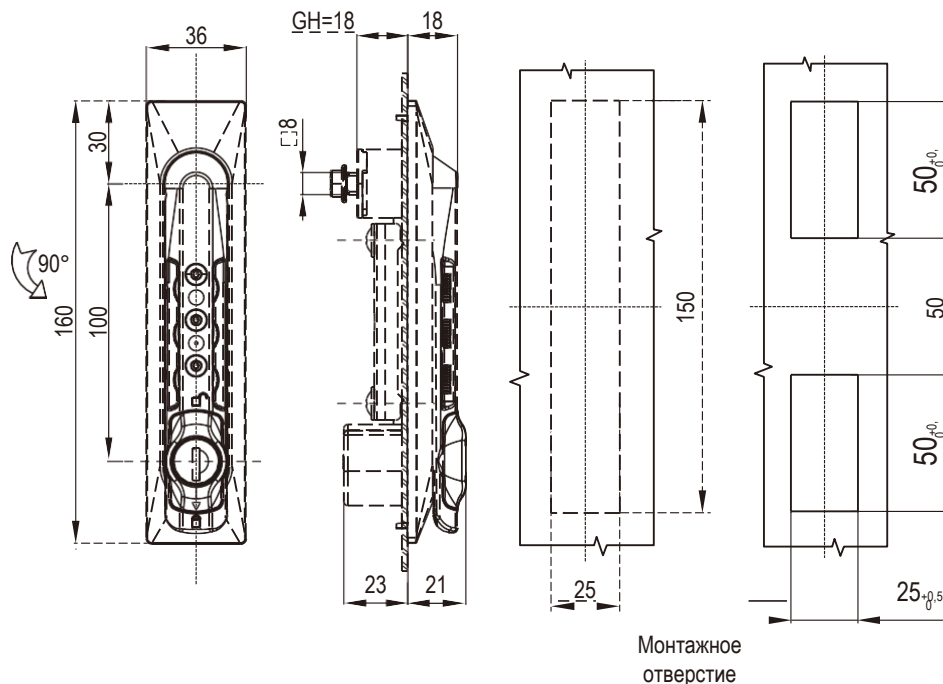

Замок с поворотной ручкой

Серия: 1201

yeeka

Корпус из черного полиамида или цинка ЛПД, ручка из цинка ЛПД с черным напылением, вал из цинка ЛПД и крепежные детали из оцинкованной стали

	Ручка из цинка ЛПД, корпус из полиамида	Цинк ЛПД	Полиамид
Малый размер	1201-02-0120	1201-02-0220	1201-02-0320

RL  IP65

Защищено

Корпус из черного полиамидного пластика или цинка ЛПД, ручка из цинка ЛПД с черным напылением, вал из цинка ЛПД и крепежные детали из оцинкованной стали

	Ручка и корпус из полиамида
Модель с кодовым замком	1201-01-0320