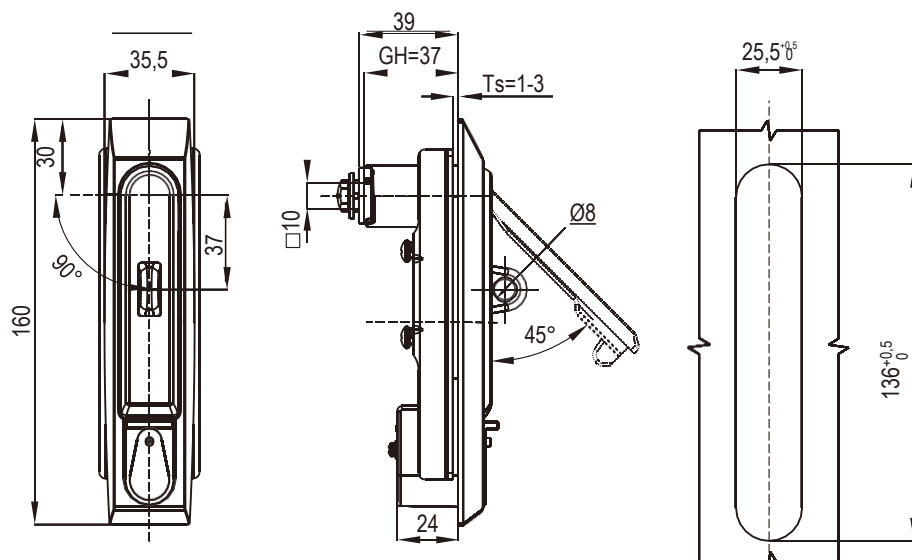

Монтажное отверстие

Нержавеющая сталь

SUS 304	SUS316
1205-304	1205-316

65

В разработке, будет доступно с декабря 2022 года.

Монтажное отверстие

Цинк ЛПД, с черным напылением; навесной замок и монтажный кронштейн из нержавеющей стали

Черное напыление	
С навесным замком	Без навесного замка
1209-101-10-P	1209-101-10

Примечание  
Сменный профильный цилиндр

Дополнительный вырез для ригеля:  
Ø10X10