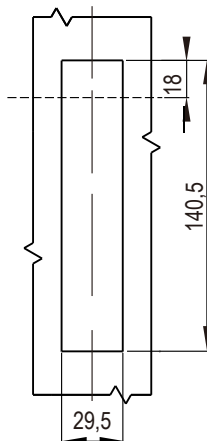

Кнопочный замок

Серия: 1221

yeeka

Замок

Измените направление установки установочной детали и ригеля, чтобы дверь открывалась и влево и вправо.

Монтажное отверстие

Средний размер

Измените направление установки установочной детали и ригеля, чтобы дверь открывалась и влево и вправо.

Монтажное отверстие

Малый размер

Измените направление установки установочной детали и ригеля, чтобы дверь открывалась и влево и вправо.

Монтажное отверстие

RL IP40

Ручка, кнопка и корпус из цинка ЛПД; ригель и крепежные детали из оцинкованной стали

	Матовый хром	Черное напыление
Большой размер	1221-01-40	1221-01-10
Средний размер	1221-02-40	1221-02-10
Малый размер	1221-03-40	1221-03-10