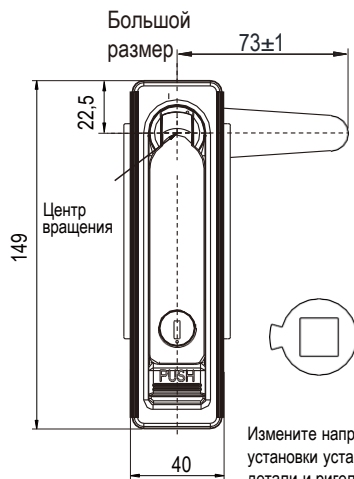

Кнопочный замок

Серия: 1221

yeeka

Замок

Измените направление установки установочной детали и ригеля, чтобы дверь открывалась и влево и вправо.

Монтажное отверстие

Средний размер

Измените направление установки установочной детали и ригеля, чтобы дверь открывалась и влево и вправо.

Монтажное отверстие

Малый размер

Измените направление установки установочной детали и ригеля, чтобы дверь открывалась и влево и вправо.

Монтажное отверстие

RL IP40

Ручка, кнопка и корпус из цинка ЛПД; ригель и крепежные детали из оцинкованной стали

	Матовый хром	Черное напыление
Большой размер	1221-01-40	1221-01-10
Средний размер	1221-02-40	1221-02-10
Малый размер	1221-03-40	1221-03-10