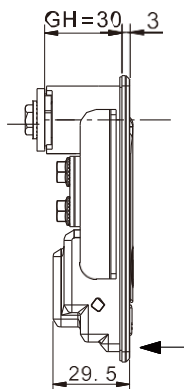

Кнопочный замок

Серия: 1221

yeeka

Замок

Измените направление установки установочной детали и ригеля, чтобы дверь открывалась и влево и вправо.

Монтажное отверстие

Средний размер

Измените направление установки установочной детали и ригеля, чтобы дверь открывалась и влево и вправо.

Монтажное отверстие

Малый размер

Измените направление установки установочной детали и ригеля, чтобы дверь открывалась и влево и вправо.

Монтажное отверстие

RL IP40

Ручка, кнопка и корпус из цинка ЛПД; ригель и крепежные детали из оцинкованной стали

	Матовый хром	Черное напыление
Большой размер	1221-01-40	1221-01-10
Средний размер	1221-02-40	1221-02-10
Малый размер	1221-03-40	1221-03-10