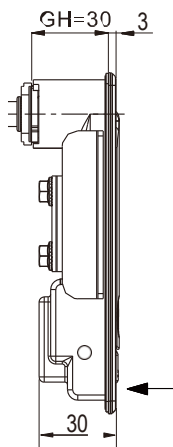

Кнопочный замок

Серия: 1221

yeeka

Замок

Измените направление установки установочной детали и ригеля, чтобы дверь открывалась и влево и вправо.

Монтажное отверстие

Средний размер

Измените направление установки установочной детали и ригеля, чтобы дверь открывалась и влево и вправо.

Монтажное отверстие

Малый размер

Измените направление установки установочной детали и ригеля, чтобы дверь открывалась и влево и вправо.

Монтажное отверстие

RL IP40

Ручка, кнопка и корпус из цинка ЛПД; ригель и крепежные детали из оцинкованной стали

	Матовый хром	Черное напыление
Большой размер	1221-01-40	1221-01-10
Средний размер	1221-02-40	1221-02-10
Малый размер	1221-03-40	1221-03-10