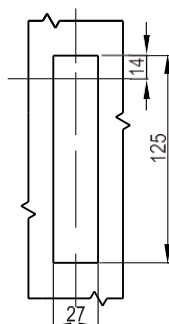

Кнопочный замок

Серия: 1221

yeeka

Замок

Измените направление установки установочной детали и ригеля, чтобы дверь открывалась и влево и вправо.

Монтажное отверстие

Средний размер

Измените направление установки установочной детали и ригеля, чтобы дверь открывалась и влево и вправо.

Монтажное отверстие

Малый размер

Измените направление установки установочной детали и ригеля, чтобы дверь открывалась и влево и вправо.

Монтажное отверстие

RL IP40

Ручка, кнопка и корпус из цинка ЛПД; ригель и крепежные детали из оцинкованной стали

	Матовый хром	Черное напыление
Большой размер	1221-01-40	1221-01-10
Средний размер	1221-02-40	1221-02-10
Малый размер	1221-03-40	1221-03-10