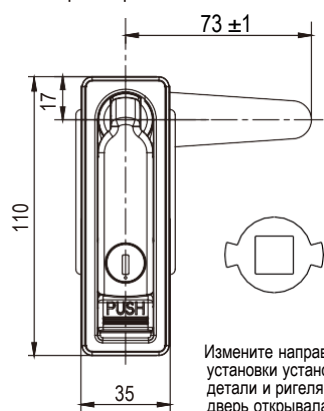

Кнопочный замок

Серия: 1221

yeeka

Замок

Измените направление установки установочной детали и ригеля, чтобы дверь открывалась и влево и вправо.

Монтажное отверстие

Средний размер

Измените направление установки установочной детали и ригеля, чтобы дверь открывалась и влево и вправо.

Монтажное отверстие

Малый размер

Измените направление установки установочной детали и ригеля, чтобы дверь открывалась и влево и вправо.

Монтажное отверстие

RL IP40

Ручка, кнопка и корпус из цинка ЛПД; ригель и крепежные детали из оцинкованной стали

	Матовый хром	Черное напыление
Большой размер	1221-01-40	1221-01-10
Средний размер	1221-02-40	1221-02-10
Малый размер	1221-03-40	1221-03-10