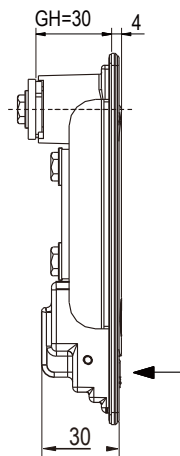

Кнопочный замок

Серия: 1221

yeeka

Замок

Измените направление установки установочной детали и ригеля, чтобы дверь открывалась и влево и вправо.

Монтажное отверстие

Средний размер

Измените направление установки установочной детали и ригеля, чтобы дверь открывалась и влево и вправо.

Монтажное отверстие

Малый размер

Измените направление установки установочной детали и ригеля, чтобы дверь открывалась и влево и вправо.

Монтажное отверстие

RL IP40

Ручка, кнопка и корпус из цинка ЛПД; ригель и крепежные детали из оцинкованной стали

	Матовый хром	Черное напыление
Большой размер	1221-01-40	1221-01-10
Средний размер	1221-02-40	1221-02-10
Малый размер	1221-03-40	1221-03-10