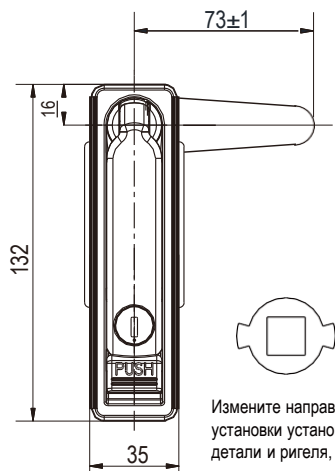

Кнопочный замок

Серия: 1221

yeeka

Замок

Измените направление установки установочной детали и ригеля, чтобы дверь открывалась и влево и вправо.

Монтажное отверстие

Средний размер

Измените направление установки установочной детали и ригеля, чтобы дверь открывалась и влево и вправо.

Монтажное отверстие

Малый размер

Измените направление установки установочной детали и ригеля, чтобы дверь открывалась и влево и вправо.

Монтажное отверстие

RL IP40

Ручка, кнопка и корпус из цинка ЛПД; ригель и крепежные детали из оцинкованной стали

	Матовый хром	Черное напыление
Большой размер	1221-01-40	1221-01-10
Средний размер	1221-02-40	1221-02-10
Малый размер	1221-03-40	1221-03-10