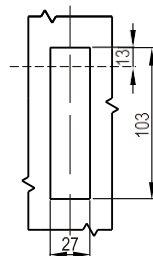

Кнопочный замок

Серия: 1221

yeeka

Замок

Измените направление установки установочной детали и ригеля, чтобы дверь открывалась и влево и вправо.

Монтажное отверстие

Средний размер

Измените направление установки установочной детали и ригеля, чтобы дверь открывалась и влево и вправо.

Монтажное отверстие

Малый размер

Измените направление установки установочной детали и ригеля, чтобы дверь открывалась и влево и вправо.

Монтажное отверстие

RL IP40

Ручка, кнопка и корпус из цинка ЛПД; ригель и крепежные детали из оцинкованной стали

	Матовый хром	Черное напыление
Большой размер	1221-01-40	1221-01-10
Средний размер	1221-02-40	1221-02-10
Малый размер	1221-03-40	1221-03-10