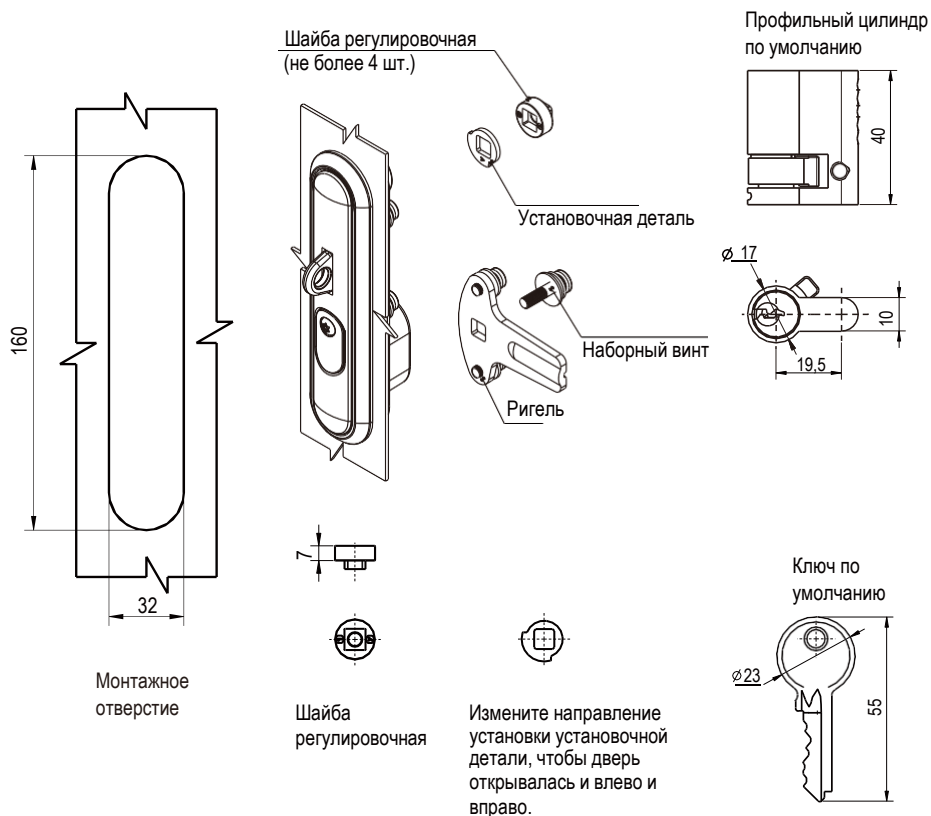

Замок с поворотной ручкой

Серия: 1230

yeeka

Корпус, ручка, навесной замок – цинковый сплав с черным напылением; ригель из Q235 оцинкованной стали

Покрытие	С навесным замком	без навесного замка
Черное напыление	1230-1P01-10-P	1230-1P01-10