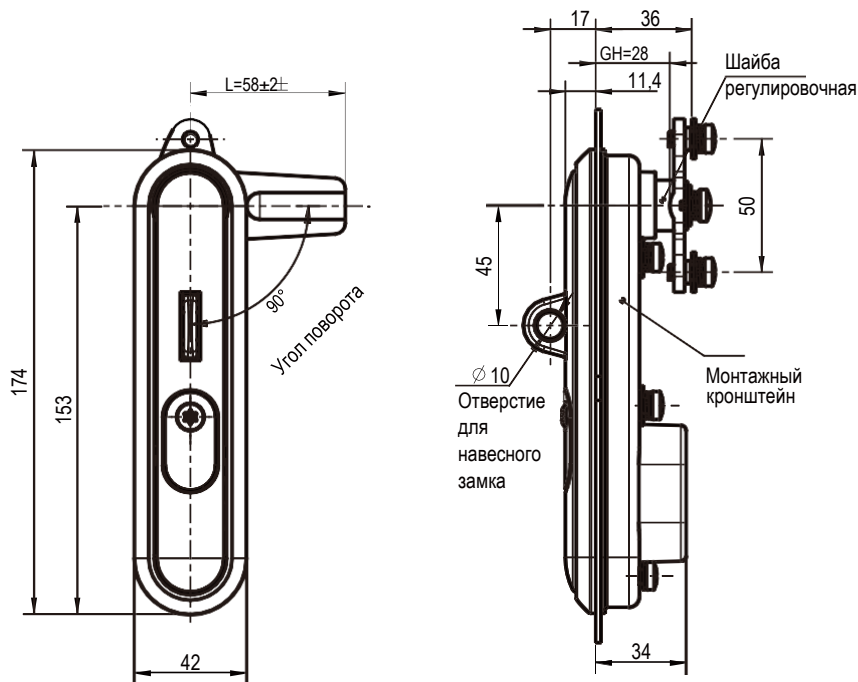

Замок с поворотной ручкой

Серия: 1230

yeeka

Корпус, ручка, навесной замок – цинковый сплав с черным напылением; ригель из Q235 оцинкованной стали

Покрытие	С навесным замком	без навесного замка
Черное напыление	1230-1P01-10-P	1230-1P01-10