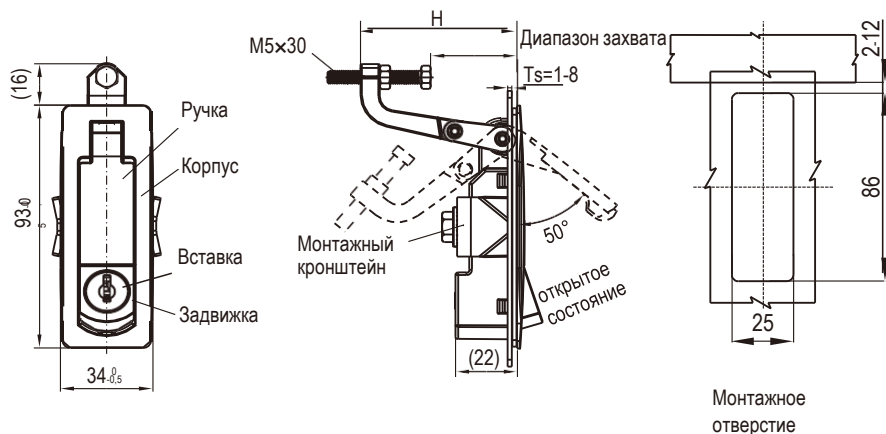

IP65

NEW

Примечание
Ключ СН751 стандартный

Корпус, задвижка и ручка из цинка ЛПД; с черным напылением или хромированные; крепежные детали из оцинкованной стали

| Диапазон захвата | 1~24 | | 23~46 | |
|----------------------------------|------------------|---------------|------------------|---------------|
| | Короткое плечо | | Длинное плечо | |
| Вид задвижки | Черное напыление | Хромированный | Черное напыление | Хромированный |
| Выдвинутая задвижка без ключа | 1242-A124-10 | 1242-A124-30 | 1242-A146-10 | 1242-A146-30 |
| Утопленная задвижка без ключа | 1242-A224-10 | 1242-A224-30 | 1242-A246-10 | 1242-A246-30 |
| С ключом (СН751) | 1242-A324-10 | 1242-A324-30 | 1242-A346-10 | 1242-A346-30 |
| Крестообразный шлиц | 1242-A524-10 | 1242-A524-30 | 1242-A546-10 | 1242-A546-30 |
| СН751 с ключом, с затвором | 1242-A624-10 | 1242-A624-30 | 1242-A646-10 | 1242-A646-30 |
| Внутренний шестигранник 4 мм | 1242-A724-10 | 1242-A724-30 | 1242-A746-10 | 1242-A746-30 |
| Внутренний четырехгранник 8,5 мм | 1242-A824-10 | 1242-A824-30 | 1242-A846-10 | 1242-A846-30 |