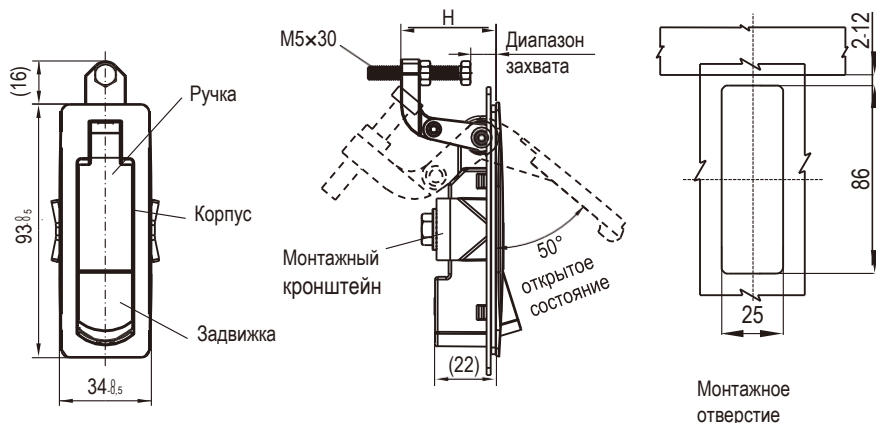

IP65

NEW

Примечание
Ключ СН751 стандартный

Корпус, задвижка и ручка из цинка ЛПД; с черным напылением или хромированные; крепежные детали из оцинкованной стали

| Диапазон захвата | 1~24 | | 23~46 | |
|----------------------------------|------------------|---------------|------------------|---------------|
| | Короткое плечо | | Длинное плечо | |
| Вид задвижки | Черное напыление | Хромированный | Черное напыление | Хромированный |
| Выдвинутая задвижка без ключа | 1242-A124-10 | 1242-A124-30 | 1242-A146-10 | 1242-A146-30 |
| Утопленная задвижка без ключа | 1242-A224-10 | 1242-A224-30 | 1242-A246-10 | 1242-A246-30 |
| С ключом (СН751) | 1242-A324-10 | 1242-A324-30 | 1242-A346-10 | 1242-A346-30 |
| Крестообразный шлиц | 1242-A524-10 | 1242-A524-30 | 1242-A546-10 | 1242-A546-30 |
| СН751 с ключом, с затвором | 1242-A624-10 | 1242-A624-30 | 1242-A646-10 | 1242-A646-30 |
| Внутренний шестигранник 4 мм | 1242-A724-10 | 1242-A724-30 | 1242-A746-10 | 1242-A746-30 |
| Внутренний четырехгранник 8,5 мм | 1242-A824-10 | 1242-A824-30 | 1242-A846-10 | 1242-A846-30 |