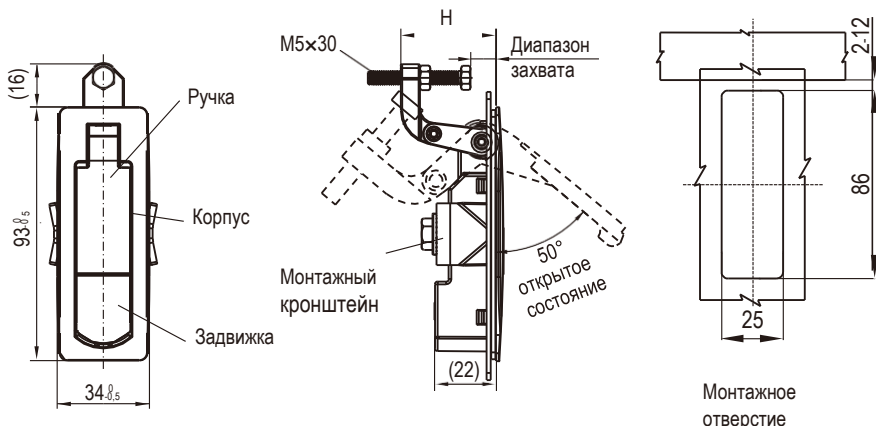

IP65

NEW

Примечание
Ключ СН751 стандартный

Корпус, задвижка и ручка из цинка ЛПД; с черным напылением или хромированные; крепежные детали из оцинкованной стали

| Диапазон захвата | 1~24 | | 23~46 | |
|----------------------------------|------------------|---------------|------------------|---------------|
| | Короткое плечо | | Длинное плечо | |
| Вид задвижки | Черное напыление | Хромированный | Черное напыление | Хромированный |
| Выдвинутая задвижка без ключа | 1242-A124-10 | 1242-A124-30 | 1242-A146-10 | 1242-A146-30 |
| Утопленная задвижка без ключа | 1242-A224-10 | 1242-A224-30 | 1242-A246-10 | 1242-A246-30 |
| С ключом (СН751) | 1242-A324-10 | 1242-A324-30 | 1242-A346-10 | 1242-A346-30 |
| Крестообразный шлиц | 1242-A524-10 | 1242-A524-30 | 1242-A546-10 | 1242-A546-30 |
| СН751 с ключом, с затвором | 1242-A624-10 | 1242-A624-30 | 1242-A646-10 | 1242-A646-30 |
| Внутренний шестигранник 4 мм | 1242-A724-10 | 1242-A724-30 | 1242-A746-10 | 1242-A746-30 |
| Внутренний четырехгранник 8,5 мм | 1242-A824-10 | 1242-A824-30 | 1242-A846-10 | 1242-A846-30 |