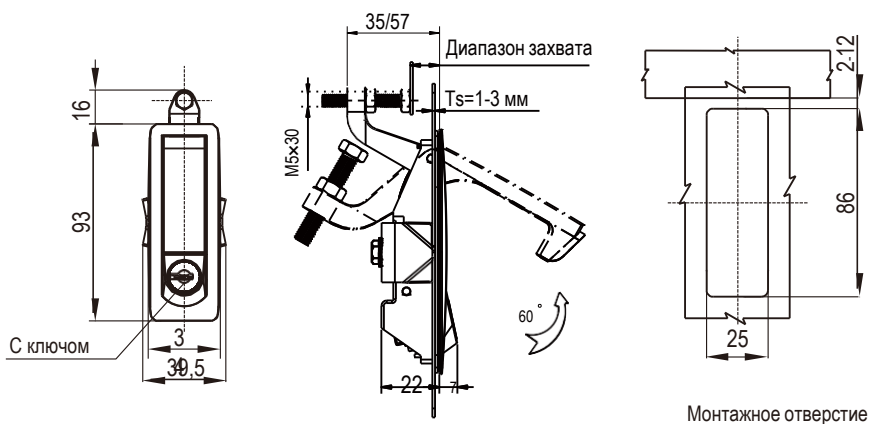

Рычаг-защелка

Серия: 1242

yeeka

IP40

Защит

Примечание
Ключ СН751 стандартный

Корпус, задвижка и ручка из цинка ЛПД; с черным напылением или хромированные; крепежные детали из оцинкованной стали

Диапазон захвата	1~24		23~46	
	Короткое плечо		Длинное плечо	
Вид задвижки	Черное напыление	Хромированный	Черное напыление	Хромированный
Поднятая-задвижка без ключа	1242-124-10	1242-124-30	1242-146-10	1242-146-30
Утопленная задвижка без ключа	1242-224-10	1242-224-30	1242-246-10	1242-246-30
С ключом (СН751)	1242-324-10	1242-324-30	1242-346-10	1242-346-30
Крестообразный шлиц	1242-524-10	1242-524-30	1242-546-10	1242-546-30
СН751 с ключом, с затвором	1242-624-10	1242-624-30	1242-646-10	1242-646-30
Внутренний шестигранник 4 мм	1242-724-10	1242-724-30	1242-746-10	1242-746-30
Внутренний четырехгранник 8,5 мм	1242-824-10	1242-824-30	1242-846-10	1242-846-30