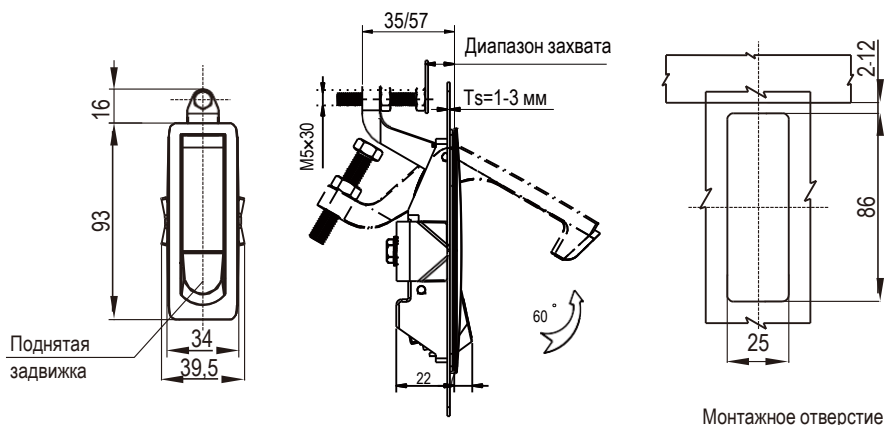

Рычаг-защелка

Серия: 1242

yeeka

IP40

Защит

Примечание
Ключ СН751 стандартный

Корпус, задвижка и ручка из цинка ЛПД; с черным напылением или хромированные; крепежные детали из оцинкованной стали

Диапазон захвата	1~24		23~46	
	Короткое плечо		Длинное плечо	
Вид задвижки	Черное напыление	Хромированный	Черное напыление	Хромированный
Поднятая-задвижка без ключа	1242-124-10	1242-124-30	1242-146-10	1242-146-30
Утопленная задвижка без ключа	1242-224-10	1242-224-30	1242-246-10	1242-246-30
С ключом (СН751)	1242-324-10	1242-324-30	1242-346-10	1242-346-30
Крестообразный шлиц	1242-524-10	1242-524-30	1242-546-10	1242-546-30
СН751 с ключом, с затвором	1242-624-10	1242-624-30	1242-646-10	1242-646-30
Внутренний шестигранник 4 мм	1242-724-10	1242-724-30	1242-746-10	1242-746-30
Внутренний четырехгранник 8,5 мм	1242-824-10	1242-824-30	1242-846-10	1242-846-30