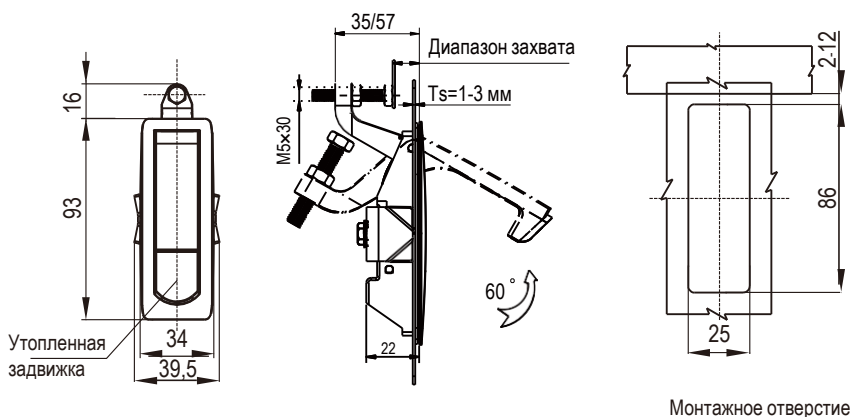

Рычаг-защелка

Серия: 1242

yeeka

IP40

Защит

Примечание
Ключ СН751 стандартный

Корпус, задвижка и ручка из цинка ЛПД; с черным напылением или хромированные; крепежные детали из оцинкованной стали

Диапазон захвата	1~24		23~46	
	Короткое плечо		Длинное плечо	
Вид задвижки	Черное напыление	Хромированный	Черное напыление	Хромированный
Поднятая-задвижка без ключа	1242-124-10	1242-124-30	1242-146-10	1242-146-30
Утопленная задвижка без ключа	1242-224-10	1242-224-30	1242-246-10	1242-246-30
С ключом (СН751)	1242-324-10	1242-324-30	1242-346-10	1242-346-30
Крестообразный шлиц	1242-524-10	1242-524-30	1242-546-10	1242-546-30
СН751 с ключом, с затвором	1242-624-10	1242-624-30	1242-646-10	1242-646-30
Внутренний шестигранник 4 мм	1242-724-10	1242-724-30	1242-746-10	1242-746-30
Внутренний четырехгранник 8,5 мм	1242-824-10	1242-824-30	1242-846-10	1242-846-30