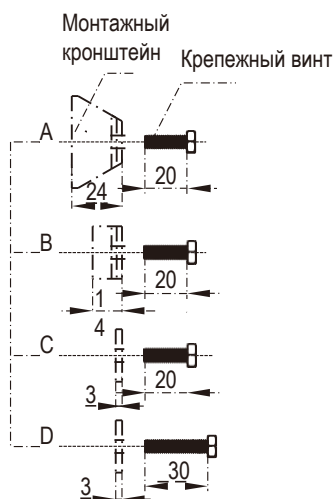

Рычаг-защелка

Серия: 1245

yeeka

Без ключа

С ключом

IP54

Замки

Монтажное отверстие

Корпус, задвижка и ручка из цинка ЛПД, крепежные детали из оцинкованной стали

Монтажный кронштейн	Толщина панели		Диапазон захвата		E	Без ключа	СН751 с ключом, с затвором	С ключом СН751	Инструментальная защита	Внутренний шестигранник 4мм
	МИН.	МАКС.	МИН.	МАКС.						
A	1	11			29	1245-114-201	1245-214-201	1245-314-201	1245-414-201	1245-914-201
B	11	21	1	14		1245-114-202	1245-214-202	1245-314-202	1245-414-202	1245-914-202
A	1	11			44	1245-129-201	1245-229-201	1245-329-201	1245-429-201	1245-929-201
B	11	21				1245-129-202	1245-229-202	1245-329-202	1245-429-202	1245-929-202
C	21	31	14	29		1245-129-203	1245-229-203	1245-329-203	1245-429-203	1245-929-203
A	1	11			60	1245-145-201	1245-245-201	1245-345-201	1245-445-201	1245-945-201
B	11	21				1245-145-202	1245-245-202	1245-345-202	1245-445-202	1245-945-202
C	21	31	29	45		1245-145-203	1245-245-203	1245-345-203	1245-445-203	1245-945-203
D	31	41				1245-145-204	1245-245-204	1245-345-204	1245-445-204	1245-945-204
A	1	11			72	1245-157-201	1245-257-201	1245-357-201	1245-457-201	1245-957-201
B	11	21				1245-157-202	1245-257-202	1245-357-202	1245-457-202	1245-957-202
C	21	31	45	57		1245-157-203	1245-257-203	1245-357-203	1245-457-203	1245-957-203
D	31	41				1245-157-204	1245-257-204	1245-357-204	1245-457-204	1245-957-204