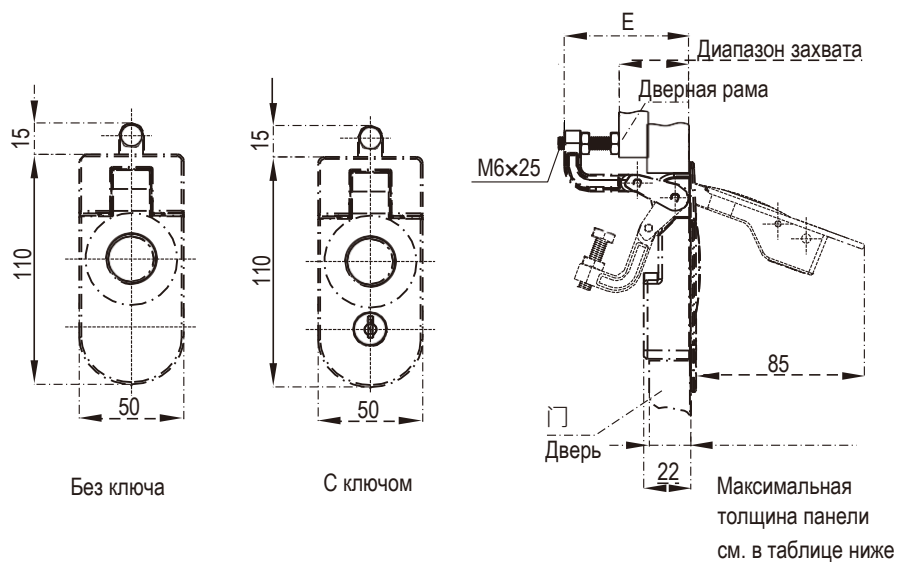

Рычаг-защелка

Серия: 1245

yeeka

Без ключа

С ключом

IP54

Замки

Монтажное отверстие

Корпус, задвижка и ручка из цинка ЛПД, крепежные детали из оцинкованной стали

Монтажный кронштейн	Толщина панели		Диапазон захвата		E	Без ключа	СН751 с ключом, с затвором	С ключом СН751	Инструментальная защита	Внутренний шестигранник 4мм
	МИН.	МАКС.	МИН.	МАКС.						
A	1	11			29	1245-114-201	1245-214-201	1245-314-201	1245-414-201	1245-914-201
B	11	21	1	14		1245-114-202	1245-214-202	1245-314-202	1245-414-202	1245-914-202
A	1	11			44	1245-129-201	1245-229-201	1245-329-201	1245-429-201	1245-929-201
B	11	21				1245-129-202	1245-229-202	1245-329-202	1245-429-202	1245-929-202
C	21	31	14	29		1245-129-203	1245-229-203	1245-329-203	1245-429-203	1245-929-203
A	1	11			60	1245-145-201	1245-245-201	1245-345-201	1245-445-201	1245-945-201
B	11	21				1245-145-202	1245-245-202	1245-345-202	1245-445-202	1245-945-202
C	21	31	29	45		1245-145-203	1245-245-203	1245-345-203	1245-445-203	1245-945-203
D	31	41				1245-145-204	1245-245-204	1245-345-204	1245-445-204	1245-945-204
A	1	11			72	1245-157-201	1245-257-201	1245-357-201	1245-457-201	1245-957-201
B	11	21				1245-157-202	1245-257-202	1245-357-202	1245-457-202	1245-957-202
C	21	31	45	57		1245-157-203	1245-257-203	1245-357-203	1245-457-203	1245-957-203
D	31	41				1245-157-204	1245-257-204	1245-357-204	1245-457-204	1245-957-204