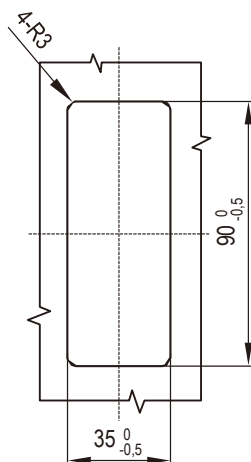

Рычаг-защелка

Серия: 1245

yeeka

Без ключа

С ключом

IP54

Замки

Монтажное отверстие

Корпус, задвижка и ручка из цинка ЛПД, крепежные детали из оцинкованной стали

Монтажный кронштейн	Толщина панели		Диапазон захвата		E	Без ключа	СН751 с ключом, с затвором	С ключом СН751	Инструментальная защита	Внутренний шестигранник 4мм
	МИН.	МАКС.	МИН.	МАКС.						
A	1	11			29	1245-114-201	1245-214-201	1245-314-201	1245-414-201	1245-914-201
B	11	21	1	14		1245-114-202	1245-214-202	1245-314-202	1245-414-202	1245-914-202
A	1	11			44	1245-129-201	1245-229-201	1245-329-201	1245-429-201	1245-929-201
B	11	21				1245-129-202	1245-229-202	1245-329-202	1245-429-202	1245-929-202
C	21	31	14	29		1245-129-203	1245-229-203	1245-329-203	1245-429-203	1245-929-203
A	1	11			60	1245-145-201	1245-245-201	1245-345-201	1245-445-201	1245-945-201
B	11	21				1245-145-202	1245-245-202	1245-345-202	1245-445-202	1245-945-202
C	21	31	29	45		1245-145-203	1245-245-203	1245-345-203	1245-445-203	1245-945-203
D	31	41				1245-145-204	1245-245-204	1245-345-204	1245-445-204	1245-945-204
A	1	11			72	1245-157-201	1245-257-201	1245-357-201	1245-457-201	1245-957-201
B	11	21				1245-157-202	1245-257-202	1245-357-202	1245-457-202	1245-957-202
C	21	31	45	57		1245-157-203	1245-257-203	1245-357-203	1245-457-203	1245-957-203
D	31	41				1245-157-204	1245-257-204	1245-357-204	1245-457-204	1245-957-204