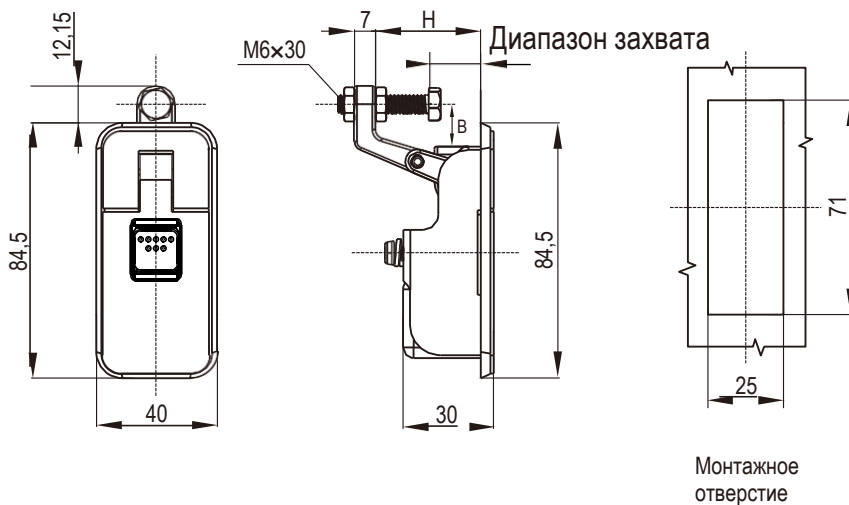

IP54

Примечание
С ключом СН751

Корпус, задвижка и ручка из цинка ЛПД, крепежные детали из оцинкованной стали

| Толщина панели | Диапазон захвата | Н | В | Черное напыление | | Хромирование | |
|----------------|------------------|-------|-------|------------------|---------------------------------|--------------|---------------------------------|
| | | | | Без ключа | Цилиндр с пыльником, ключ СН751 | Без ключа | Цилиндр с пыльником, ключ СН751 |
| от 1 до 11 мм | от 1 до 25 мм | 36,50 | 13,50 | 1246-100-10 | 1246-110-10 | 1246-100-40 | 1246-110-40 |
| от 1 до 11 мм | от 15 до 30 мм | 40,00 | 28,50 | 1246-200-10 | 1246-210-10 | 1246-200-40 | 1246-210-40 |