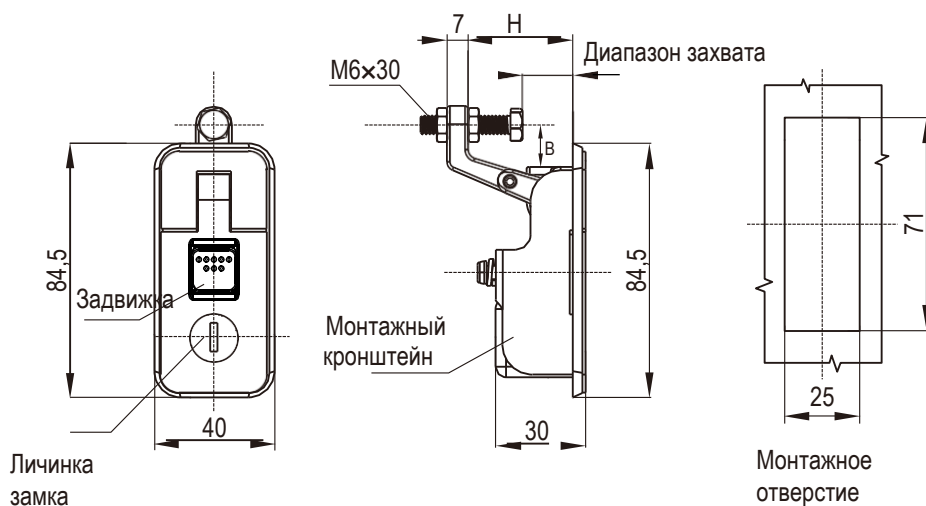

IP54

Примечание
С ключом СН751

Корпус, задвижка и ручка из цинка ЛПД, крепежные детали из оцинкованной стали

| Толщина панели | Диапазон захвата | Н | В | Черное напыление | | Хромирование | |
|----------------|------------------|-------|-------|------------------|---------------------------------|--------------|---------------------------------|
| | | | | Без ключа | Цилиндр с пыльником, ключ СН751 | Без ключа | Цилиндр с пыльником, ключ СН751 |
| от 1 до 11 мм | от 1 до 25 мм | 36,50 | 13,50 | 1246-100-10 | 1246-110-10 | 1246-100-40 | 1246-110-40 |
| от 1 до 11 мм | от 15 до 30 мм | 40,00 | 28,50 | 1246-200-10 | 1246-210-10 | 1246-200-40 | 1246-210-40 |