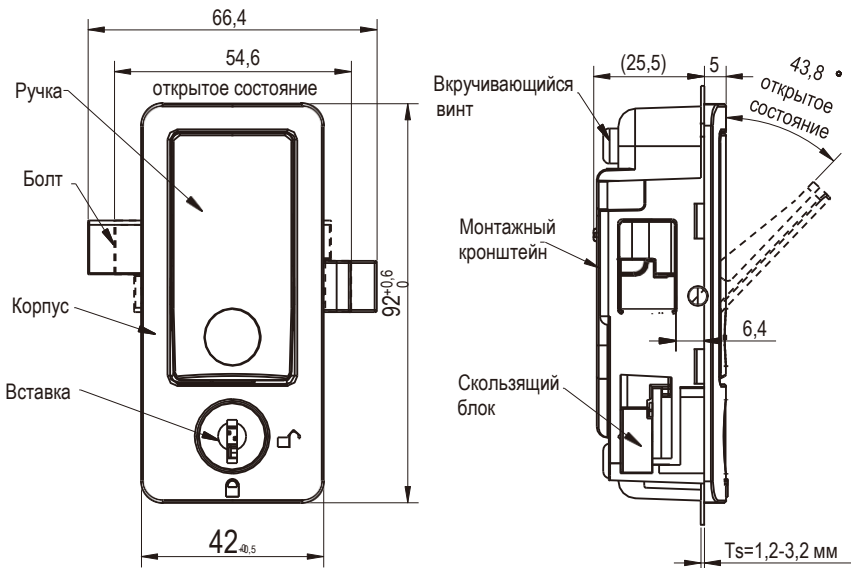

NEW

Монтажное отверстие

Пластиковый корпус, ключ СН751

Черный

1249-02-90