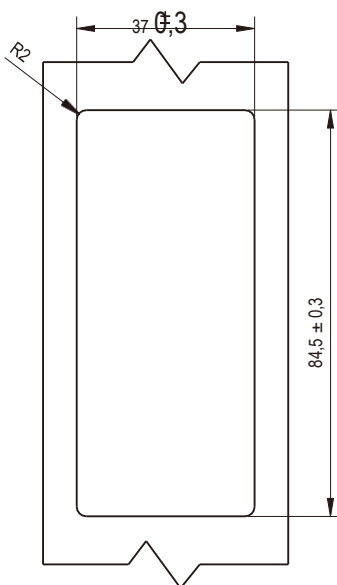

NEW

Монтажное отверстие

Пластиковый корпус, ключ СН751

Черный

1249-02-90