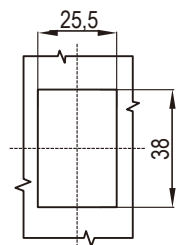

Встроенная сдвижная защелка

Серия: 1250, 1251

yeeka

Схема установки

Монтажное отверстие

Черный полиамид

1250-20

Замки

Монтажное отверстие

Черный АБС пластик

1251-20

1В-018