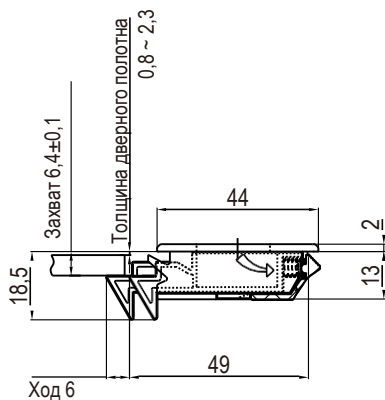

Встроенная сдвижная защелка

Серия: 1250, 1251

yeeka

Схема установки

Монтажное отверстие

Черный полиамид

1250-20

Замки

Монтажное отверстие

Черный АБС пластик

1251-20

1В-018