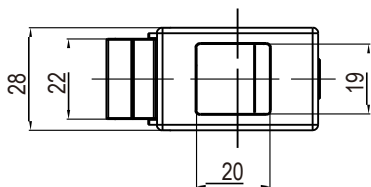

Встроенная сдвижная защелка

Серия: 1250, 1251

yeeka

Схема установки

Монтажное отверстие

Черный полиамид

1250-20

Замки

Монтажное отверстие

Черный АБС пластик

1251-20

1В-018