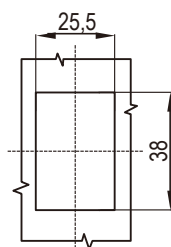

Встроенная сдвижная защелка

Серия: 1250, 1251

yeeka

Схема установки

Монтажное отверстие

Черный полиамид

1250-20

Замки

Монтажное отверстие

Черный АБС пластик

1251-20

1В-018