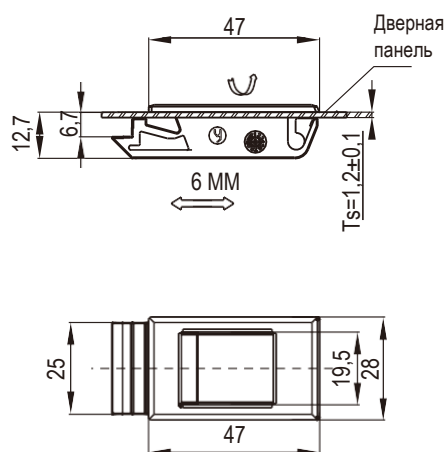

Встроенная сдвижная защелка

Серия: 1250, 1251

yeeka

Схема установки

Монтажное отверстие

Черный полиамид

1250-20

Замки

Монтажное отверстие

Черный АБС пластик

1251-20

1В-018