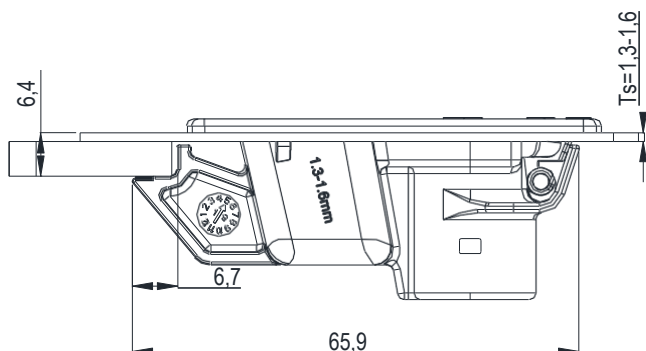

Нажимной дверной замок

Серия: 1255

yeeka

Монтажное отверстие

NEW

Замок

Пластиковый корпус, ключ CH751

Черный