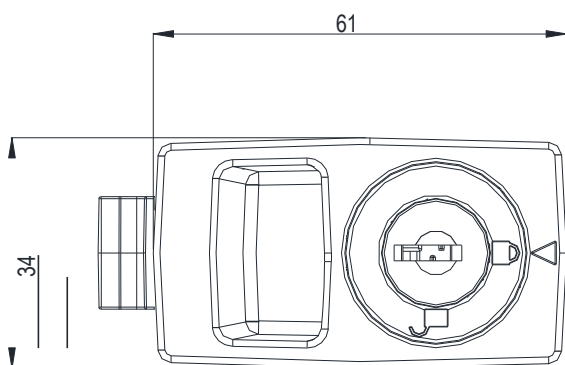

Нажимной дверной замок

Серия: 1255

yeeka

Монтажное отверстие

NEW

Замок

Пластиковый корпус, ключ CH751

Черный