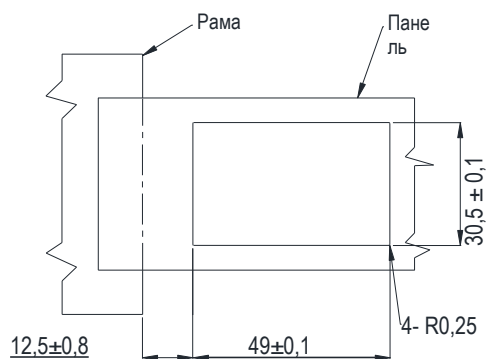

Нажимной дверной замок

Серия: 1255

yeeka

Монтажное отверстие

NEW

Замок

Пластиковый корпус, ключ CH751

Черный