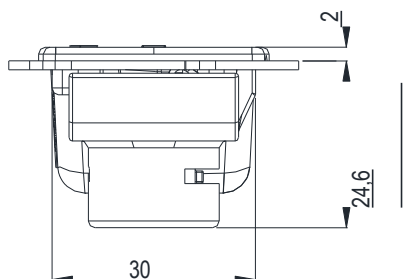

Нажимной дверной замок

Серия: 1255

yeeka

Монтажное отверстие

NEW

Замок

Пластиковый корпус, ключ CH751

Черный