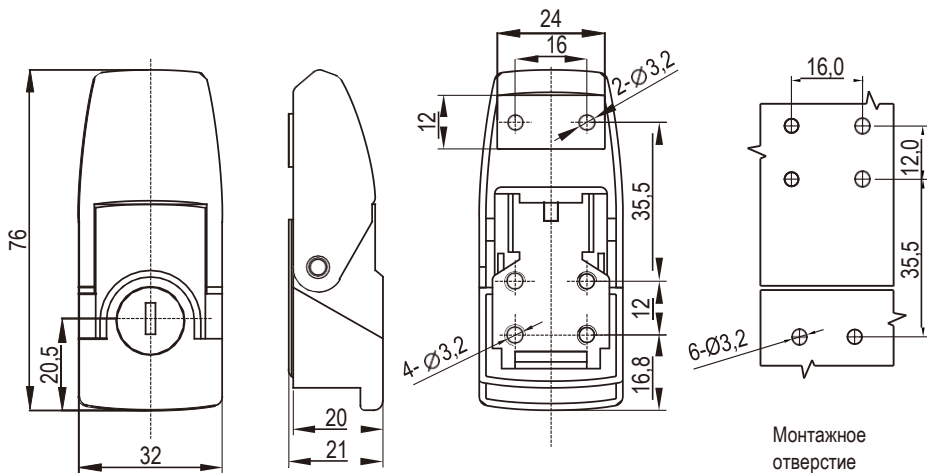

Замок выдвжного типа

Серия: 1261

yeeka

Большой размер

Малый размер

Цинк ЛПД, с черным напылением или хромированный

		С ключом	Без ключа
Черное напыление	Большой размер	1261-110-10	1261-100-10
	Малый размер	1261-210-10	1261-200-10
Хромированный	Большой размер	1261-110-30	1261-100-30
	Малый размер	1261-210-30	1261-200-30