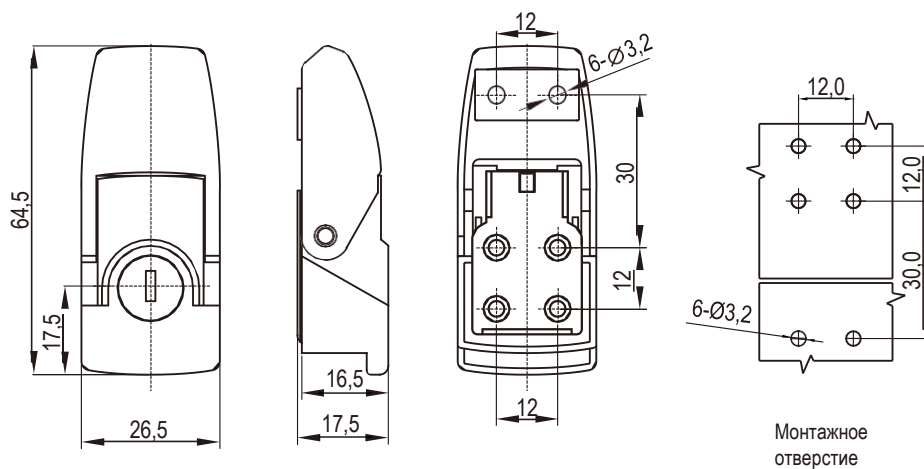

Замок выдвжного типа

Серия: 1261

yeeka

Большой размер

Малый размер

Цинк ЛПД, с черным напылением или хромированный

		С ключом	Без ключа
Черное напыление	Большой размер	1261-110-10	1261-100-10
	Малый размер	1261-210-10	1261-200-10
Хромированный	Большой размер	1261-110-30	1261-100-30
	Малый размер	1261-210-30	1261-200-30