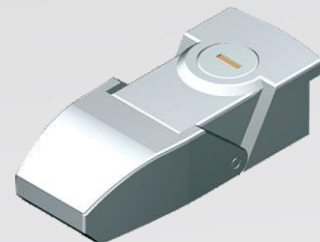

Замок выдвжного типа

Серия: 1261

yeeka

Большой размер

Малый размер

Цинк ЛПД, с черным напылением или хромированный

		С ключом	Без ключа
Черное напыление	Большой размер	1261-110-10	1261-100-10
	Малый размер	1261-210-10	1261-200-10
Хромированный	Большой размер	1261-110-30	1261-100-30
	Малый размер	1261-210-30	1261-200-30