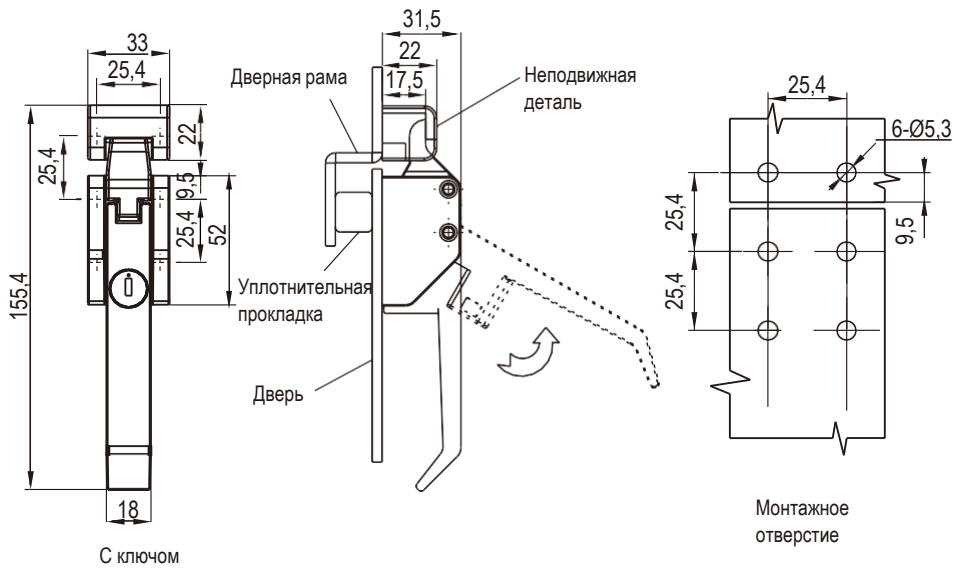

Замок выдвжного типа

Серия: 1271, 1272

yeeka

Замок

Цинк ЛПД, с черным напылением или хромированный

	Отверстие под винт M5X0,8			Отверстие под винт 10-32UNC		
	Черное напыление	Хромирование	Нержавеющая сталь	Черное напыление	Хромирование	Нержавеющая сталь
Ключ СН751	1271-10-10	1271-10-30	1271-10-316	1271-110-10	1271-110-30	1271-110-316
Без ключа	1271-00-10	1271-00-30	1271-00-316	1271-100-10	1271-100-30	1271-100-316

нерж. сталь 316 или 304

Материал	
SUS316	1272-10-316

1B-026