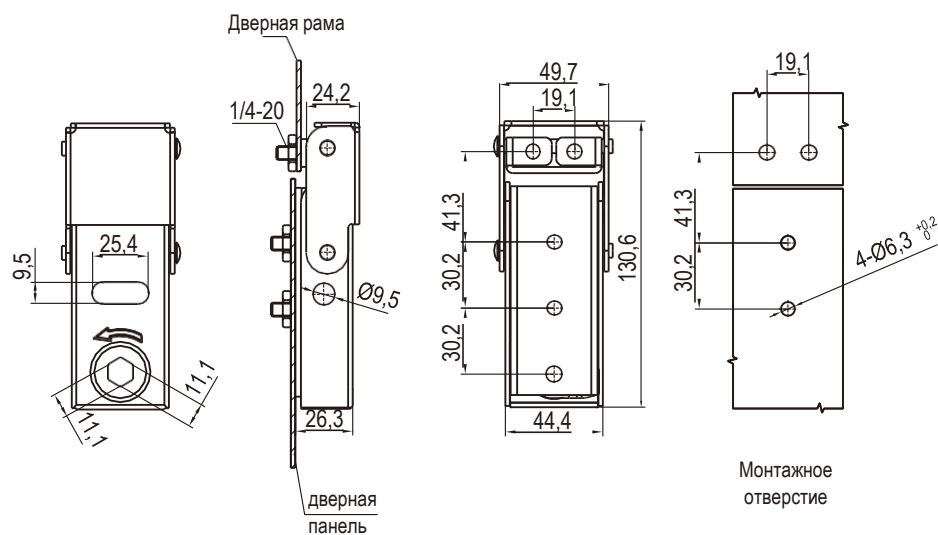

Замок выдвжного типа

Серия: 1271, 1272

yeeka

Замок

Цинк ЛПД, с черным напылением или хромированный

	Отверстие под винт M5X0,8			Отверстие под винт 10-32UNC		
	Черное напыление	Хромирование	Нержавеющая сталь	Черное напыление	Хромирование	Нержавеющая сталь
Ключ СН751	1271-10-10	1271-10-30	1271-10-316	1271-110-10	1271-110-30	1271-110-316
Без ключа	1271-00-10	1271-00-30	1271-00-316	1271-100-10	1271-100-30	1271-100-316

нерж. сталь 316 или 304

Материал	
SUS316	1272-10-316

1B-026