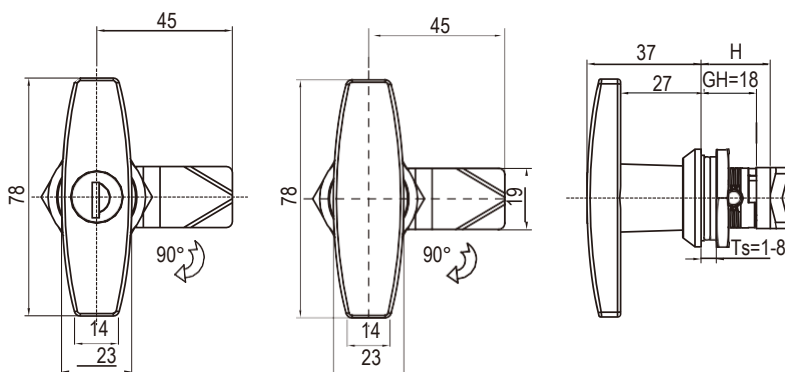

С ключом

Без ключа

Монтажное отверстие

Корпус и ручка замка из цинка ЛПД; ригель из оцинкованной стали

	Черное напыление	Хромированный	SUS316
С ключом	1301-10-20	1301-10-30	1301-10-316
Без ключа	1301-00-20	1301-00-30	1301-00-316

С ключом

Монтажное отверстие

Корпус и ручка замка из цинка ЛПД; с черным напылением или хромированные; ригель из оцинкованной стали

Тип вставки	GH=30		GH=50		GH=60	
	Хромированный	Черное напыление	Хромированный	Черное напыление	Хромированный	Черное напыление
С ключом	1301-30110-30	1301-30110-20	1301-50110-30	1301-50110-20	1301-60110-30	1301-60110-20
Без ключа	1301-30100-30	1301-30100-20	1301-50100-30	1301-50100-20	1301-60100-30	1301-60100-20