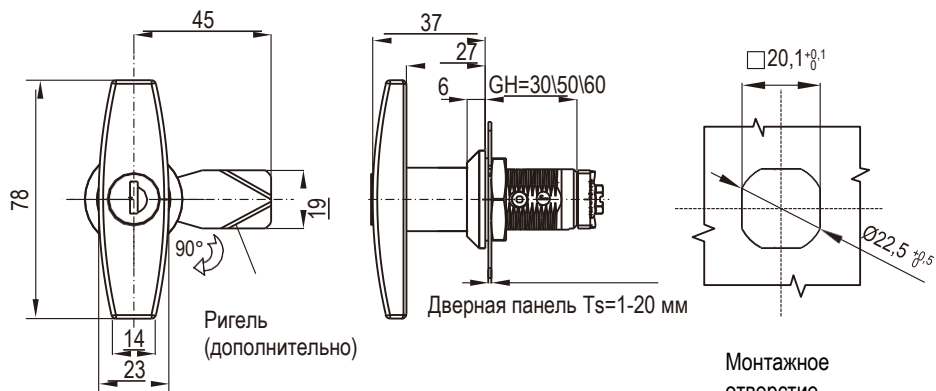

С ключом

Без ключа

Монтажное отверстие

Корпус и ручка замка из цинка ЛПД; ригель из оцинкованной стали

	Черное напыление	Хромированный	SUS316
С ключом	1301-10-20	1301-10-30	1301-10-316
Без ключа	1301-00-20	1301-00-30	1301-00-316

С ключом

Монтажное отверстие

Корпус и ручка замка из цинка ЛПД; с черным напылением или хромированные; ригель из оцинкованной стали

Тип вставки	GH=30		GH=50		GH=60	
	Хромированный	Черное напыление	Хромированный	Черное напыление	Хромированный	Черное напыление
С ключом	1301-30110-30	1301-30110-20	1301-50110-30	1301-50110-20	1301-60110-30	1301-60110-20
Без ключа	1301-30100-30	1301-30100-20	1301-50100-30	1301-50100-20	1301-60100-30	1301-60100-20