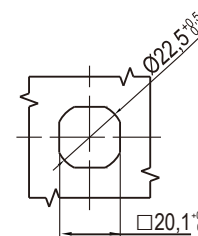

С ключом

Без ключа

Монтажное отверстие

Корпус и ручка замка из цинка ЛПД; ригель из оцинкованной стали

	Черное напыление	Хромированный	SUS316
С ключом	1301-10-20	1301-10-30	1301-10-316
Без ключа	1301-00-20	1301-00-30	1301-00-316

С ключом

Монтажное отверстие

Корпус и ручка замка из цинка ЛПД; с черным напылением или хромированные; ригель из оцинкованной стали

Тип вставки	GH=30		GH=50		GH=60	
	Хромированный	Черное напыление	Хромированный	Черное напыление	Хромированный	Черное напыление
С ключом	1301-30110-30	1301-30110-20	1301-50110-30	1301-50110-20	1301-60110-30	1301-60110-20
Без ключа	1301-30100-30	1301-30100-20	1301-50100-30	1301-50100-20	1301-60100-30	1301-60100-20