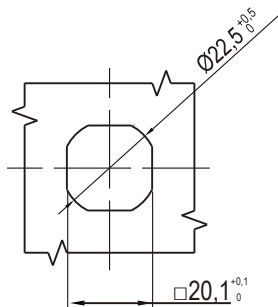

Ручка с замком

Серия: 1310

yeeKa

Монтажное отверстие

Корпус и ручка замка из цинка ЛПД; ригель из оцинкованной стали

	Черное напыление	Текстурированное хромированное покрытие
С ключом	1310-10-20	1310-10-79
Без ключа	1310-00-20	1310-00-79
Вставка со шлицем 2X4 с защитой от монет	1310-124-20	1310-124-79