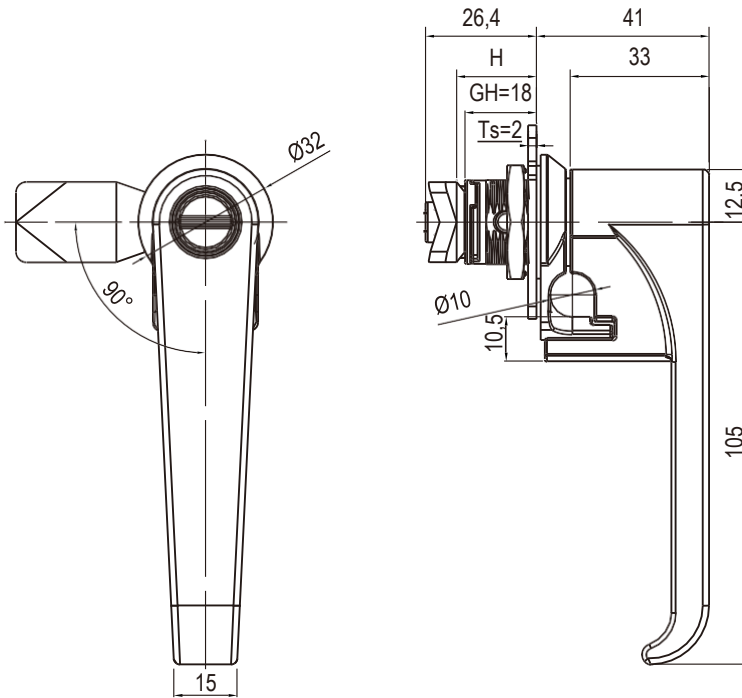

Ручка с замком

Серия: 1310

yeeKa

Монтажное отверстие

Корпус и ручка замка из цинка ЛПД; ригель из оцинкованной стали

	Черное напыление	Текстурированное хромированное покрытие
С ключом	1310-10-20	1310-10-79
Без ключа	1310-00-20	1310-00-79
Вставка со шлицем 2X4 с защитой от монет	1310-124-20	1310-124-79

Замки

Другие детали см. на стр.

1. Ригель 9A-001

Примечание

1. Различные ключи по индивидуальному запросу
2. Ключ СН751 по запросу
3. Вставка без пружинного нажимного возвратного механизма
4. С ключами УК333