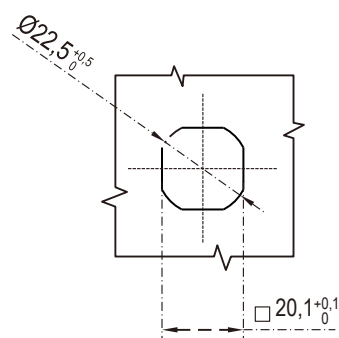

S STAINLESS SERIES RL IP65

С ключом

Без ключа

Монтажное отверстие

Другие детали см. на стр.

1. Ригель 9A-001

Примечание

1. Различные ключи по индивидуальному запросу
2. Ключ СН751 по запросу
3. С ключами УК333

Корпус и ручка замка из цинка ЛПД; с черным напылением или хромированные; ригель из оцинкованной стали

	Черное напыление	Хромированный	SUS316
С ключом	1311-10-20	1311-10-30	1311-10-316
Без ключа	1311-00-20	1311-00-30	1311-00-316