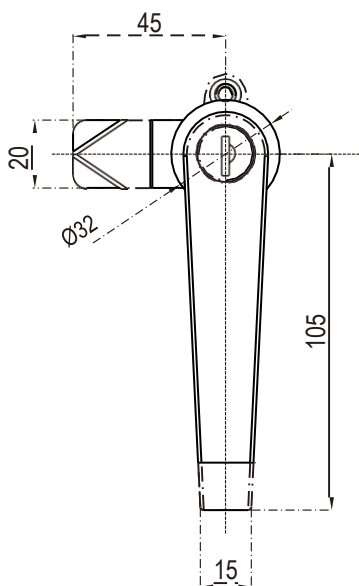

S STAINLESS SERIES RL IP65

С ключом

Без ключа

Монтажное отверстие

Другие детали см. на стр.

1. Ригель 9A-001

Примечание

1. Различные ключи по индивидуальному запросу
2. Ключ СН751 по запросу
3. С ключами УК333

Корпус и ручка замка из цинка ЛПД; с черным напылением или хромированные; ригель из оцинкованной стали

	Черное напыление	Хромированный	SUS316
С ключом	1311-10-20	1311-10-30	1311-10-316
Без ключа	1311-00-20	1311-00-30	1311-00-316