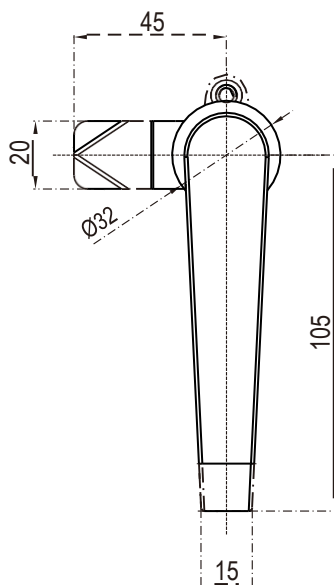

S STAINLESS SERIES RL IP65

С ключом

Без ключа

Монтажное отверстие

Другие детали см. на стр.

1. Ригель 9A-001

Примечание

1. Различные ключи по индивидуальному запросу
2. Ключ СН751 по запросу
3. С ключами УК333

Корпус и ручка замка из цинка ЛПД; с черным напылением или хромированные; ригель из оцинкованной стали

	Черное напыление	Хромированный	SUS316
С ключом	1311-10-20	1311-10-30	1311-10-316
Без ключа	1311-00-20	1311-00-30	1311-00-316