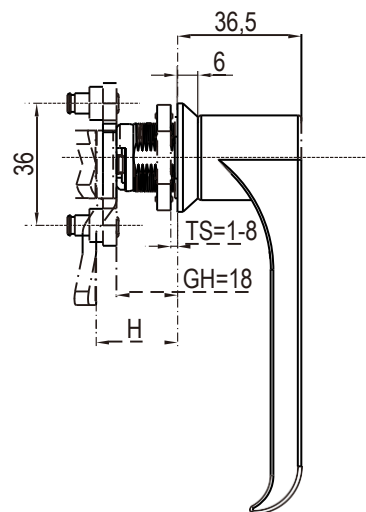

S STAINLESS SERIES RL IP65

С ключом

Без ключа

Монтажное отверстие

Другие детали см. на стр.

1. Ригель 9A-001

Примечание

1. Различные ключи по индивидуальному запросу
2. Ключ СН751 по запросу
3. С ключами УК333

Корпус и ручка замка из цинка ЛПД; с черным напылением или хромированные; ригель из оцинкованной стали

	Черное напыление	Хромированный	SUS316
С ключом	1311-10-20	1311-10-30	1311-10-316
Без ключа	1311-00-20	1311-00-30	1311-00-316