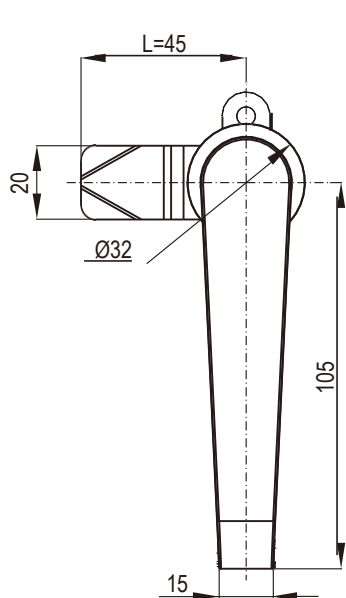

# yeeKa

Без ключа

С ключом

Монтажное отверстие

RL

IP65

NEW

Замки

Корпус и ручка замка из цинка ЛПД; с черным напылением или хромированные; ригель из оцинкованной стали

| Тип вставки | GH=30         |                  | GH=50         |                  | GH=60         |                  |
|-------------|---------------|------------------|---------------|------------------|---------------|------------------|
|             | Хромированный | Черное напыление | Хромированный | Черное напыление | Хромированный | Черное напыление |
| С ключом    | 1311-30110-30 | 1311-30110-20    | 1311-50110-30 | 1311-50110-20    | 1311-60110-30 | 1311-60110-20    |
| Без ключа   | 1311-30100-30 | 1311-30100-20    | 1311-50100-30 | 1311-50100-20    | 1311-60100-30 | 1311-60100-20    |