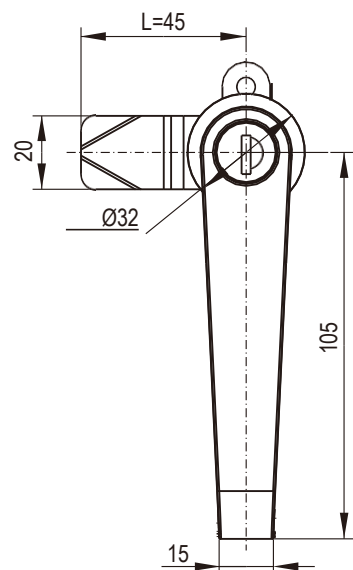

# yeeKa

Без ключа

С ключом

Монтажное отверстие

RL

IP65

NEW

Замки

Корпус и ручка замка из цинка ЛПД; с черным напылением или хромированные; ригель из оцинкованной стали

| Тип вставки | GH=30         |                  | GH=50         |                  | GH=60         |                  |
|-------------|---------------|------------------|---------------|------------------|---------------|------------------|
|             | Хромированный | Черное напыление | Хромированный | Черное напыление | Хромированный | Черное напыление |
| С ключом    | 1311-30110-30 | 1311-30110-20    | 1311-50110-30 | 1311-50110-20    | 1311-60110-30 | 1311-60110-20    |
| Без ключа   | 1311-30100-30 | 1311-30100-20    | 1311-50100-30 | 1311-50100-20    | 1311-60100-30 | 1311-60100-20    |