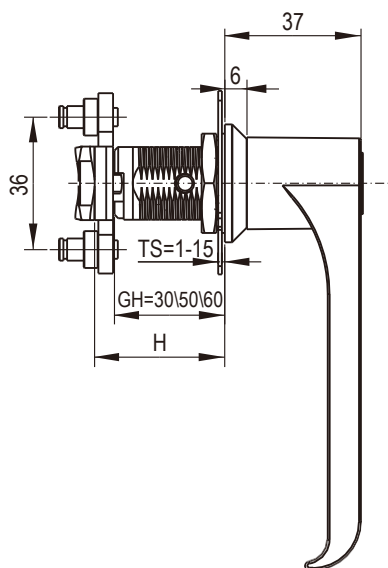

# Ручка с замком

Серия: 1311

# yeeKa

Без ключа

С ключом

Монтажное отверстие

RL

IP65

NEW

Замки

Корпус и ручка замка из цинка ЛПД; с черным напылением или хромированные; ригель из оцинкованной стали

| Тип вставки | GH=30         |                  | GH=50         |                  | GH=60         |                  |
|-------------|---------------|------------------|---------------|------------------|---------------|------------------|
|             | Хромированный | Черное напыление | Хромированный | Черное напыление | Хромированный | Черное напыление |
| С ключом    | 1311-30110-30 | 1311-30110-20    | 1311-50110-30 | 1311-50110-20    | 1311-60110-30 | 1311-60110-20    |
| Без ключа   | 1311-30100-30 | 1311-30100-20    | 1311-50100-30 | 1311-50100-20    | 1311-60100-30 | 1311-60100-20    |