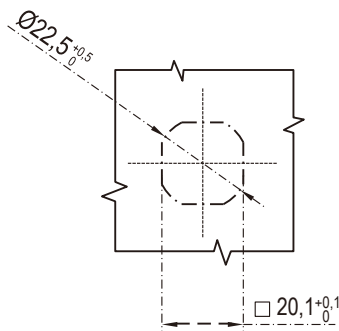

Монтажное отверстие

RL

IP65

NEW

Замки