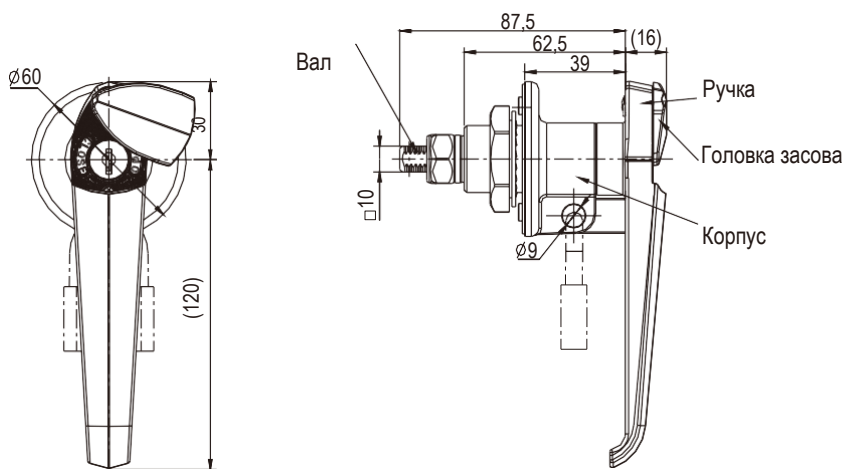

Ручка с замком

Серия: 1316

yeeKa

RL IP65

Замки

Монтажное
отверстие

Ручка, корпус замка, цилиндр замка из цинка ЛПД; ригель и крепежные детали из оцинкованной стали

	Хромирование
Слева	1316-01-30-PL
Справа	1316-01-30-PR