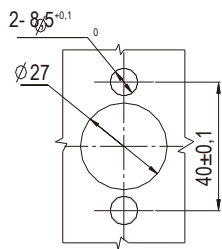

Ручка с замком

Серия: 1316

yeeKa

RL IP65

Замки

Монтажное
отверстие

Ручка, корпус замка, цилиндр замка из цинка ЛПД; ригель и крепежные детали из оцинкованной стали

	Хромирование
Слева	1316-01-30-PL
Справа	1316-01-30-PR