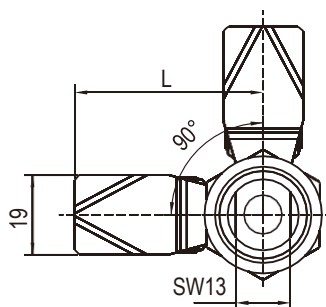

RL IP54

Другие детали см. на стр.
1. Ригель 9А-001

Примечание

1. Различные ключи по индивидуальному запросу
2. Ключ СН751 по запросу
3. С ключами УК333
4. Исполнение IP65 по запросу (с ключом СН751)

S TAINLESS SERIES RL IP65

Другие детали см. на стр.
1. Ригель 9А-001

Корпус замка из цинка ЛПД; с черным напылением или хромированный; ригель из оцинкованной стали

	Съемный в обоих направлениях ключ	Съемный в закрытом положении ключ
Черное напыление	1401-20-20	1401-20-20B
Хромированный	1401-20-30	1401-20-30B

Монтажное отверстие

Корпус из нерж. стали 316L, вставка из нерж. стали 304 с ригелем

L SUS316L

1401-30-316L