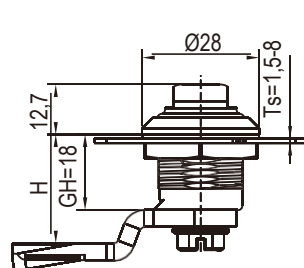

RL IP54

Другие детали см. на стр.
1. Ригель 9А-001

Примечание

1. Различные ключи по индивидуальному запросу
2. Ключ СН751 по запросу
3. С ключами УК333
4. Исполнение IP65 по запросу (с ключом СН751)

S TAINLESS SERIES RL IP65

Другие детали см. на стр.
1. Ригель 9А-001

Корпус замка из цинка ЛПД; с черным напылением или хромированный; ригель из оцинкованной стали

	Съемный в обоих направлениях ключ	Съемный в закрытом положении ключ
Черное напыление	1401-20-20	1401-20-20B
Хромированный	1401-20-30	1401-20-30B

Монтажное отверстие

Корпус из нерж. стали 316L, вставка из нерж. стали 304 с ригелем

L SUS316L

1401-30-316L