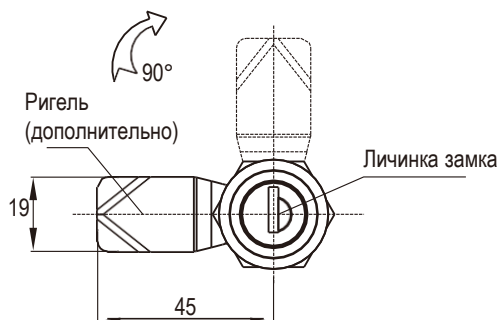

RL IP54

Другие детали см. на стр.
1. Ригель 9А-001

Примечание

1. Различные ключи по индивидуальному запросу
2. Ключ СН751 по запросу
3. С ключами УК333
4. Исполнение IP65 по запросу (с ключом СН751)

S TAINLESS SERIES RL IP65

Другие детали см. на стр.
1. Ригель 9А-001

Корпус замка из цинка ЛПД; с черным напылением или хромированный; ригель из оцинкованной стали

	Съемный в обоих направлениях ключ	Съемный в закрытом положении ключ
Черное напыление	1401-20-20	1401-20-20B
Хромированный	1401-20-30	1401-20-30B

Монтажное отверстие

Корпус из нерж. стали 316L, вставка из нерж. стали 304 с ригелем

L SUS316L

1401-30-316L