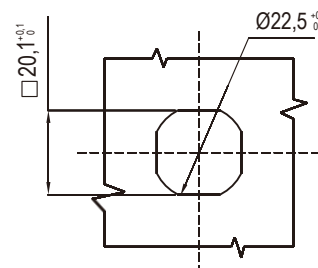

RL IP54

Другие детали см. на стр.
1. Ригель 9А-001

Примечание

1. Различные ключи по индивидуальному запросу
2. Ключ СН751 по запросу
3. С ключами УК333
4. Исполнение IP65 по запросу (с ключом СН751)

S TAINLESS SERIES RL IP65

Другие детали см. на стр.
1. Ригель 9А-001

Корпус замка из цинка ЛПД; с черным напылением или хромированный; ригель из оцинкованной стали

	Съемный в обоих направлениях ключ	Съемный в закрытом положении ключ
Черное напыление	1401-20-20	1401-20-20B
Хромированный	1401-20-30	1401-20-30B

Монтажное отверстие

Корпус из нерж. стали 316L, вставка из нерж. стали 304 с ригелем

L SUS316L

1401-30-316L