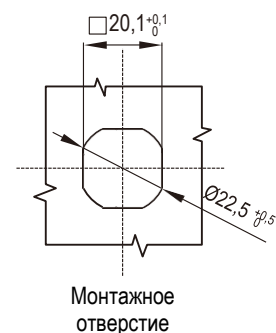

Другие детали см. на стр.
1. Ригель 9А-001

Корпус замка из цинка ЛПД; с черным напылением или хромированный; ригель из оцинкованной стали

	Съемный в обоих направлениях ключ	Съемный в закрытом положении ключ
Черное напыление	1401-20-20	1401-20-20B
Хромированный	1401-20-30	1401-20-30B

Монтажное отверстие

Корпус из нерж. стали 316L, вставка из нерж. стали 304 с ригелем

L SUS316L

1401-30-316L