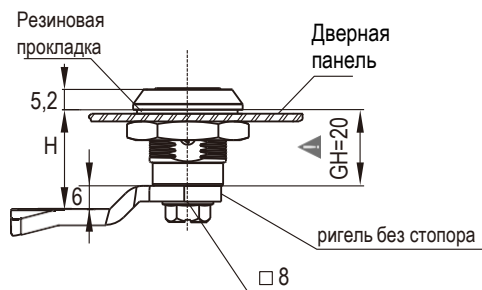

Другие детали см. на стр.
1. Ригель 9А-001

Корпус замка из цинка ЛПД; с черным напылением или хромированный; ригель из оцинкованной стали

	Съемный в обоих направлениях ключ	Съемный в закрытом положении ключ
Черное напыление	1401-20-20	1401-20-20B
Хромированный	1401-20-30	1401-20-30B

Монтажное отверстие

Корпус из нерж. стали 316L, вставка из нерж. стали 304 с ригелем

L SUS316L

1401-30-316L