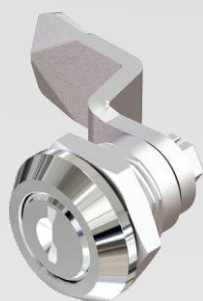

RL IP54

Другие детали см. на стр.
1. Ригель 9А-001

Примечание

1. Различные ключи по индивидуальному запросу
2. Ключ СН751 по запросу
3. С ключами УК333
4. Исполнение IP65 по запросу (с ключом СН751)

S TAINLESS SERIES RL IP65

Другие детали см. на стр.
1. Ригель 9А-001

Корпус замка из цинка ЛПД; с черным напылением или хромированный; ригель из оцинкованной стали

	Съемный в обоих направлениях ключ	Съемный в закрытом положении ключ
Черное напыление	1401-20-20	1401-20-20B
Хромированный	1401-20-30	1401-20-30B

Монтажное отверстие

Корпус из нерж. стали 316L, вставка из нерж. стали 304 с ригелем

L SUS316L

1401-30-316L