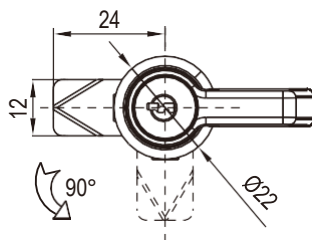

RL **IP65** **NEW**

Ригель (дополнительно)

С ключом

Монтажное отверстие

Корпус и ручка замка из цинка ЛПД; с черным напылением или хромированные; ригель из оцинкованной стали

Тип вставки	GH=30		GH=50	
	Хромированный	Черное напыление	Хромированный	Черное напыление
С ключом	1402-30110-30	1402-30110-20	1402-50110-30	1402-50110-20
Без ключа	1402-30100-30	1402-30100-20	1402-50100-30	1402-50100-20

Другие детали см. на стр.
1. Ригель 9A-001

С ключом

Монтажное отверстие

Без ключа

Корпус и ручка замка из цинка ЛПД; с черным напылением или хромированные; ригель из оцинкованной стали

	H	Черное напыление	Хромированный
	Без ключа	H=7,5	1402-400-20.107.5
H=13,5		1402-400-20.1013.5	1402-400-30.1013.5
H=19,5		1402-400-20.1019.5	1402-400-30.1019.5
С ключом	H=7,5	1402-410-20.107.5	1402-410-30.107.5
	H=13,5	1402-410-20.1013.5	1402-410-30.1013.5
	H=19,5	1402-410-20.1019.5	1402-410-30.1019.5