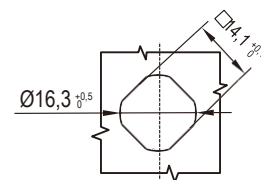

RL **IP65** **NEW**

Ригель (дополнительно)

С ключом

Монтажное отверстие

Корпус и ручка замка из цинка ЛПД; с черным напылением или хромированные; ригель из оцинкованной стали

Тип вставки	GH=30		GH=50	
	Хромированный	Черное напыление	Хромированный	Черное напыление
С ключом	1402-30110-30	1402-30110-20	1402-50110-30	1402-50110-20
Без ключа	1402-30100-30	1402-30100-20	1402-50100-30	1402-50100-20

Другие детали см. на стр.
1. Ригель 9A-001

С ключом

Монтажное отверстие

Без ключа

Корпус и ручка замка из цинка ЛПД; с черным напылением или хромированные; ригель из оцинкованной стали

	H	Черное напыление	Хромированный
	Без ключа	H=7,5	1402-400-20.107.5
H=13,5		1402-400-20.1013.5	1402-400-30.1013.5
H=19,5		1402-400-20.1019.5	1402-400-30.1019.5
С ключом	H=7,5	1402-410-20.107.5	1402-410-30.107.5
	H=13,5	1402-410-20.1013.5	1402-410-30.1013.5
	H=19,5	1402-410-20.1019.5	1402-410-30.1019.5