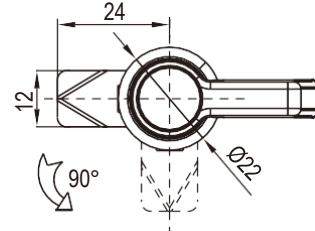

RL **IP65** **NEW**

Ригель (дополнительно)

С ключом

Монтажное отверстие

Корпус и ручка замка из цинка ЛПД; с черным напылением или хромированные; ригель из оцинкованной стали

Тип вставки	GH=30		GH=50	
	Хромированный	Черное напыление	Хромированный	Черное напыление
С ключом	1402-30110-30	1402-30110-20	1402-50110-30	1402-50110-20
Без ключа	1402-30100-30	1402-30100-20	1402-50100-30	1402-50100-20

Другие детали см. на стр.
1. Ригель 9A-001

С ключом

Монтажное отверстие

Без ключа

Корпус и ручка замка из цинка ЛПД; с черным напылением или хромированные; ригель из оцинкованной стали

	H	Черное напыление	Хромированный
	Без ключа	H=7,5	1402-400-20.107.5
H=13,5		1402-400-20.1013.5	1402-400-30.1013.5
H=19,5		1402-400-20.1019.5	1402-400-30.1019.5
С ключом	H=7,5	1402-410-20.107.5	1402-410-30.107.5
	H=13,5	1402-410-20.1013.5	1402-410-30.1013.5
	H=19,5	1402-410-20.1019.5	1402-410-30.1019.5