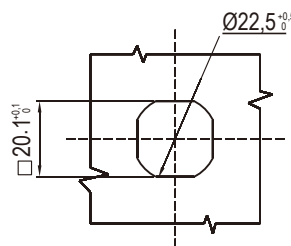

RL **IP65** **NEW**

Ригель (дополнительно)

С ключом

Монтажное отверстие

Корпус и ручка замка из цинка ЛПД; с черным напылением или хромированные; ригель из оцинкованной стали

Тип вставки	GH=30		GH=50	
	Хромированный	Черное напыление	Хромированный	Черное напыление
С ключом	1402-30110-30	1402-30110-20	1402-50110-30	1402-50110-20
Без ключа	1402-30100-30	1402-30100-20	1402-50100-30	1402-50100-20

Другие детали см. на стр.
1. Ригель 9A-001

С ключом

Монтажное отверстие

Без ключа

Корпус и ручка замка из цинка ЛПД; с черным напылением или хромированные; ригель из оцинкованной стали

	H	Черное напыление	Хромированный
	Без ключа	H=7,5	1402-400-20.107.5
H=13,5		1402-400-20.1013.5	1402-400-30.1013.5
H=19,5		1402-400-20.1019.5	1402-400-30.1019.5
С ключом	H=7,5	1402-410-20.107.5	1402-410-30.107.5
	H=13,5	1402-410-20.1013.5	1402-410-30.1013.5
	H=19,5	1402-410-20.1019.5	1402-410-30.1019.5