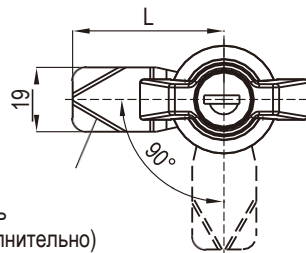

RL **IP65** **NEW**

Ригель (дополнительно)

С ключом

Монтажное отверстие

Корпус и ручка замка из цинка ЛПД; с черным напылением или хромированные; ригель из оцинкованной стали

Тип вставки	GH=30		GH=50	
	Хромированный	Черное напыление	Хромированный	Черное напыление
С ключом	1402-30110-30	1402-30110-20	1402-50110-30	1402-50110-20
Без ключа	1402-30100-30	1402-30100-20	1402-50100-30	1402-50100-20

Другие детали см. на стр.
1. Ригель 9A-001

С ключом

Монтажное отверстие

Без ключа

Корпус и ручка замка из цинка ЛПД; с черным напылением или хромированные; ригель из оцинкованной стали

	H	Черное напыление	Хромированный
	Без ключа	H=7,5	1402-400-20.107.5
H=13,5		1402-400-20.1013.5	1402-400-30.1013.5
H=19,5		1402-400-20.1019.5	1402-400-30.1019.5
С ключом	H=7,5	1402-410-20.107.5	1402-410-30.107.5
	H=13,5	1402-410-20.1013.5	1402-410-30.1013.5
	H=19,5	1402-410-20.1019.5	1402-410-30.1019.5