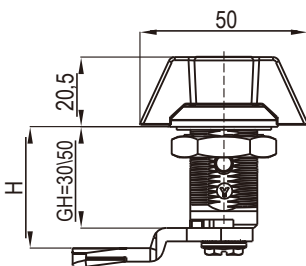

RL **IP65** **NEW**

Ригель (дополнительно)

С ключом

Монтажное отверстие

Корпус и ручка замка из цинка ЛПД; с черным напылением или хромированные; ригель из оцинкованной стали

Тип вставки	GH=30		GH=50	
	Хромированный	Черное напыление	Хромированный	Черное напыление
С ключом	1402-30110-30	1402-30110-20	1402-50110-30	1402-50110-20
Без ключа	1402-30100-30	1402-30100-20	1402-50100-30	1402-50100-20

Другие детали см. на стр.
1. Ригель 9A-001

С ключом

Монтажное отверстие

Без ключа

Корпус и ручка замка из цинка ЛПД; с черным напылением или хромированные; ригель из оцинкованной стали

	H	Черное напыление	Хромированный
	Без ключа	H=7,5	1402-400-20.107.5
H=13,5		1402-400-20.1013.5	1402-400-30.1013.5
H=19,5		1402-400-20.1019.5	1402-400-30.1019.5
С ключом	H=7,5	1402-410-20.107.5	1402-410-30.107.5
	H=13,5	1402-410-20.1013.5	1402-410-30.1013.5
	H=19,5	1402-410-20.1019.5	1402-410-30.1019.5