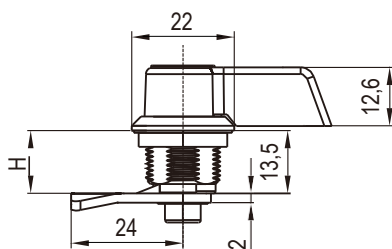

RL **IP65** **NEW**

Ригель (дополнительно)

С ключом

Монтажное отверстие

Корпус и ручка замка из цинка ЛПД; с черным напылением или хромированные; ригель из оцинкованной стали

Тип вставки	GH=30		GH=50	
	Хромированный	Черное напыление	Хромированный	Черное напыление
С ключом	1402-30110-30	1402-30110-20	1402-50110-30	1402-50110-20
Без ключа	1402-30100-30	1402-30100-20	1402-50100-30	1402-50100-20

Другие детали см. на стр.
1. Ригель 9A-001

С ключом

Монтажное отверстие

Без ключа

Корпус и ручка замка из цинка ЛПД; с черным напылением или хромированные; ригель из оцинкованной стали

	H	Черное напыление	Хромированный
	Без ключа	H=7,5	1402-400-20.107.5
H=13,5		1402-400-20.1013.5	1402-400-30.1013.5
H=19,5		1402-400-20.1019.5	1402-400-30.1019.5
С ключом	H=7,5	1402-410-20.107.5	1402-410-30.107.5
	H=13,5	1402-410-20.1013.5	1402-410-30.1013.5
	H=19,5	1402-410-20.1019.5	1402-410-30.1019.5