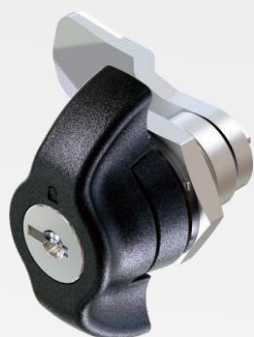

IP65

NEW

Монтажное отверстие

Монтажное отверстие

Корпус и ручка замка из цинка ЛПД; с черным напылением; ригель из оцинкованной стали

Тип вставки	Черное напыление	Черное напыление
Без ключа	1404-100-10	1404-100-20
С ключом (СН751)	1404-110-10	1404-110-20
Ключ СН751, с затвором	1404-120-10	1404-120-20
Ключ УК333, без затвора	1404-130-10	1404-130-20