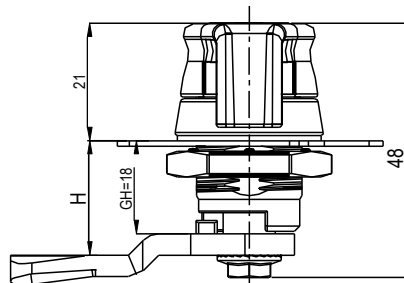

IP65

NEW

Монтажное отверстие

Монтажное отверстие

Корпус и ручка замка из цинка ЛПД; с черным напылением; ригель из оцинкованной стали

Тип вставки	Черное напыление	Черное напыление
Без ключа	1404-100-10	1404-100-20
С ключом (СН751)	1404-110-10	1404-110-20
Ключ СН751, с затвором	1404-120-10	1404-120-20
Ключ УК333, без затвора	1404-130-10	1404-130-20

Примечание  
С ключом СН751