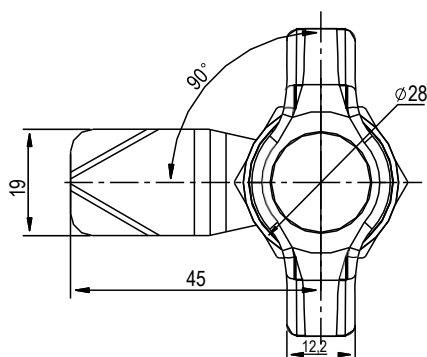

IP65

NEW

Монтажное отверстие

Монтажное отверстие

Корпус и ручка замка из цинка ЛПД; с черным напылением; ригель из оцинкованной стали

Тип вставки	Черное напыление	Черное напыление
Без ключа	1404-100-10	1404-100-20
С ключом (СН751)	1404-110-10	1404-110-20
Ключ СН751, с затвором	1404-120-10	1404-120-20
Ключ УК333, без затвора	1404-130-10	1404-130-20

Примечание  
С ключом СН751