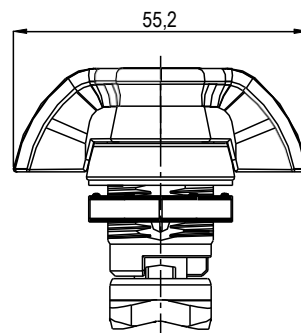

IP65

NEW

Монтажное отверстие

Монтажное отверстие

Корпус и ручка замка из цинка ЛПД; с черным напылением; ригель из оцинкованной стали

Тип вставки	Черное напыление	Черное напыление
Без ключа	1404-100-10	1404-100-20
С ключом (СН751)	1404-110-10	1404-110-20
Ключ СН751, с затвором	1404-120-10	1404-120-20
Ключ УК333, без затвора	1404-130-10	1404-130-20