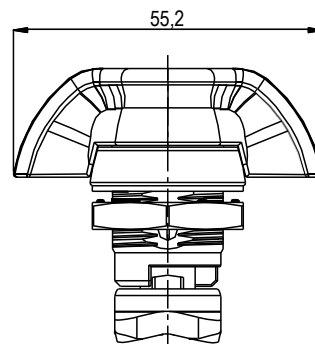

IP65

NEW

Монтажное отверстие

Монтажное отверстие

Корпус и ручка замка из цинка ЛПД; с черным напылением; ригель из оцинкованной стали

Тип вставки	Черное напыление	Черное напыление
Без ключа	1404-100-10	1404-100-20
С ключом (СН751)	1404-110-10	1404-110-20
Ключ СН751, с затвором	1404-120-10	1404-120-20
Ключ УК333, без затвора	1404-130-10	1404-130-20