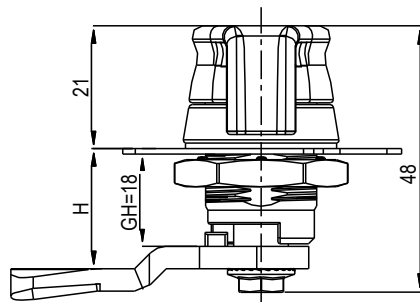

IP65

NEW

Монтажное отверстие

Монтажное отверстие

Корпус и ручка замка из цинка ЛПД; с черным напылением; ригель из оцинкованной стали

Тип вставки	Черное напыление	Черное напыление
Без ключа	1404-100-10	1404-100-20
С ключом (СН751)	1404-110-10	1404-110-20
Ключ СН751, с затвором	1404-120-10	1404-120-20
Ключ УК333, без затвора	1404-130-10	1404-130-20

Примечание  
С ключом СН751