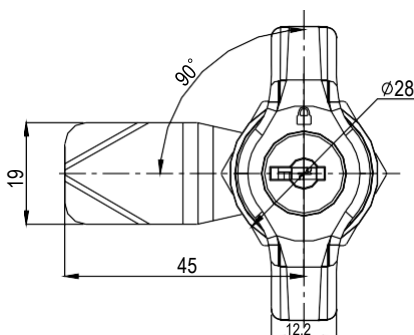

IP65

NEW

Монтажное отверстие

Монтажное отверстие

Корпус и ручка замка из цинка ЛПД; с черным напылением; ригель из оцинкованной стали

Тип вставки	Черное напыление	Черное напыление
Без ключа	1404-100-10	1404-100-20
С ключом (СН751)	1404-110-10	1404-110-20
Ключ СН751, с затвором	1404-120-10	1404-120-20
Ключ УК333, без затвора	1404-130-10	1404-130-20

Примечание  
С ключом СН751