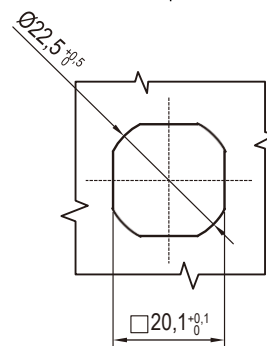

IP65

NEW

Монтажное отверстие

Монтажное отверстие

Корпус и ручка замка из цинка ЛПД; с черным напылением; ригель из оцинкованной стали

Тип вставки	Черное напыление	Черное напыление
Без ключа	1404-100-10	1404-100-20
С ключом (СН751)	1404-110-10	1404-110-20
Ключ СН751, с затвором	1404-120-10	1404-120-20
Ключ УК333, без затвора	1404-130-10	1404-130-20