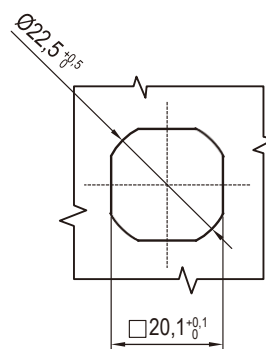

IP65

NEW

Монтажное отверстие

Монтажное отверстие

Корпус и ручка замка из цинка ЛПД; с черным напылением; ригель из оцинкованной стали

Тип вставки	Черное напыление	Черное напыление
Без ключа	1404-100-10	1404-100-20
С ключом (СН751)	1404-110-10	1404-110-20
Ключ СН751, с затвором	1404-120-10	1404-120-20
Ключ УК333, без затвора	1404-130-10	1404-130-20