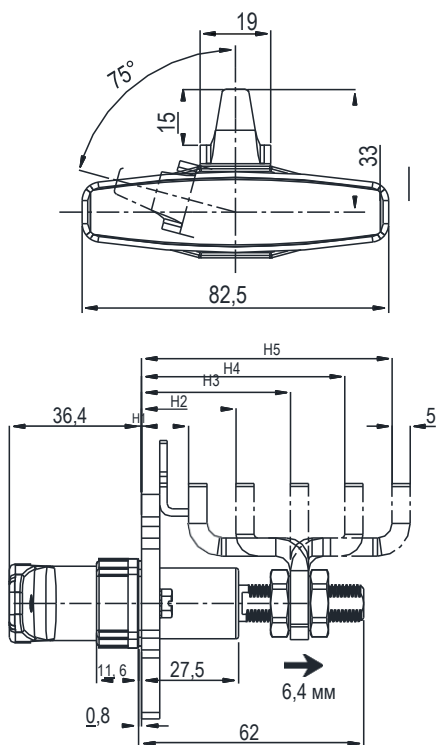

Поворотный замок

Серия: 1409

yeeka

Монтажное отверстие

Монтажное отверстие

IP65

NEW

Защит

Тип ригеля	Диапазон захвата		Тип головки	
	МИН.	МАКС.	T-образная ручка, без ключа	T-образная ручка, с ключом
Отрицательный изгиб ригеля	7,9	23,6	1409-100-1520	1409-110-1520
	21,8	37,3	1409-100-2520	1409-110-2520
прямой ригель	35,3	51	1409-100-3520	1409-110-3520
Положительный изгиб ригеля	49	64,8	1409-100-2520	1409-110-2520
	62,7	76,2	1409-100-1520	1409-110-1520

Примечание

1. После разблокировки повернуть ручку против часовой стрелки примерно на 195°
2. Вал выдвигается примерно на 6,4 мм и инициирует вращение ригеля на 75°.
3. Личинка доступна по запросу, ригель необходимо заказывать отдельно