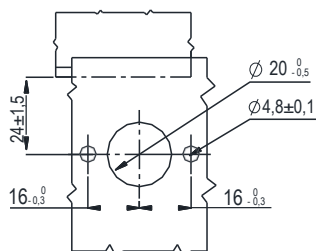

Поворотный замок

Серия: 1409

yeeka

Монтажное отверстие