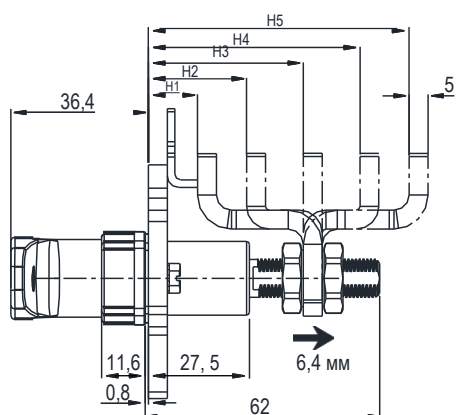

Поворотный замок

Серия: 1409

yeeka

Монтажное отверстие

Монтажное отверстие

IP65

NEW

Защит

Тип ригеля	Диапазон захвата		Тип головки	
	МИН.	МАКС.	T-образная ручка, без ключа	T-образная ручка, с ключом
Отрицательный изгиб ригеля	7,9	23,6	1409-100-1520	1409-110-1520
	21,8	37,3	1409-100-2520	1409-110-2520
прямой ригель	35,3	51	1409-100-3520	1409-110-3520
Положительный изгиб ригеля	49	64,8	1409-100-2520	1409-110-2520
	62,7	76,2	1409-100-1520	1409-110-1520

Примечание

1. После разблокировки повернуть ручку против часовой стрелки примерно на 195°
2. Вал выдвигается примерно на 6,4 мм и инициирует вращение ригеля на 75°.
3. Личинка доступна по запросу, ригель необходимо заказывать отдельно