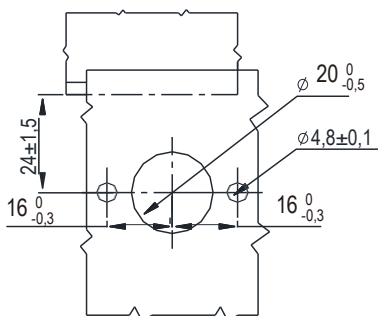

Поворотный замок

Серия: 1409

yeeka

Монтажное отверстие

Монтажное отверстие

IP65

NEW

Защит

Тип ригеля	Диапазон захвата		Тип головки	
	МИН.	МАКС.	T-образная ручка, без ключа	T-образная ручка, с ключом
Отрицательный изгиб ригеля	7,9	23,6	1409-100-1520	1409-110-1520
	21,8	37,3	1409-100-2520	1409-110-2520
прямой ригель	35,3	51	1409-100-3520	1409-110-3520
Положительный изгиб ригеля	49	64,8	1409-100-2520	1409-110-2520
	62,7	76,2	1409-100-1520	1409-110-1520

Примечание

1. После разблокировки повернуть ручку против часовой стрелки примерно на 195°
2. Вал выдвигается примерно на 6,4 мм и инициирует вращение ригеля на 75°.
3. Личинка доступна по запросу, ригель необходимо заказывать отдельно