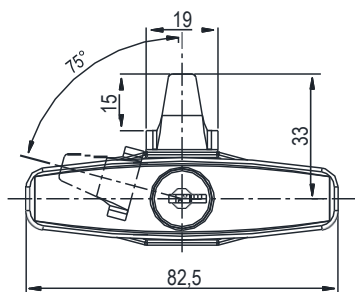

Монтажное отверстие

IP65

NEW

Защит