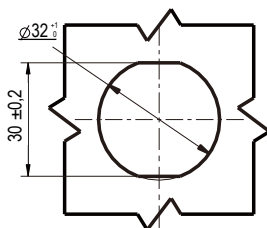

Замок с защелкой

Серия: 1414

yeeKa

NEW

Защи

Монтажное отверстие

Кнопка, корпус: PC/ABS, цвет черный; ригель: PA6/GF15, цвет черный

Черное порошковое покрытие