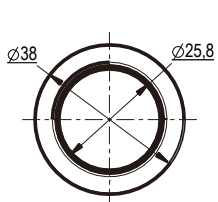

Замок с защелкой

Серия: 1414

yeeKa

NEW

Защи

Монтажное отверстие

Кнопка, корпус: PC/ABS, цвет черный; ригель: PA6/GF15, цвет черный

Черное порошковое покрытие