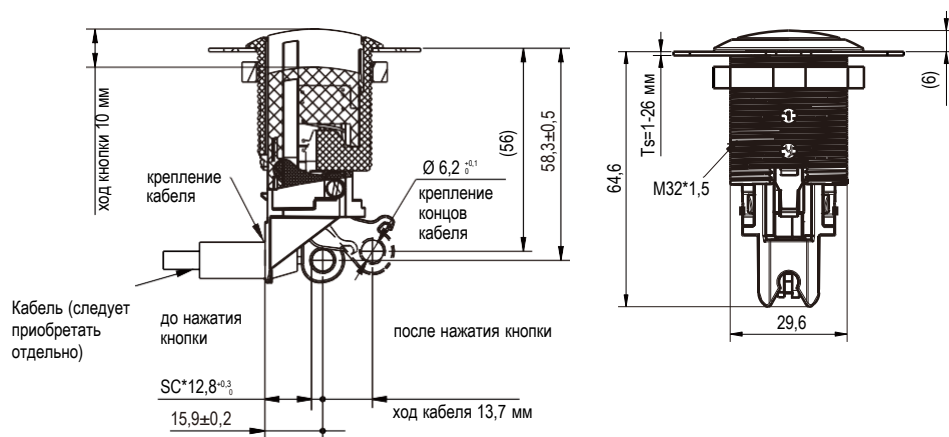

Замок с защелкой

Серия: 1414

yeeKa

NEW

Защи

Монтажное отверстие

Кнопка, корпус: PC/ABS, цвет черный; ригель: PA6/GF15, цвет черный

Черное порошковое покрытие

1414-00-90

1D-014