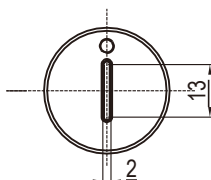

**RL IP65**

Ручка-бабочка

Монтажное отверстие

Шлиц 2x13 мм

Четырехгранник 7 мм

Четырехгранник 8 мм

Двойная борodka 5 мм

Трегрранник 7 мм

Трегрранник 8 мм

Цинк ЛПД; с черным напылением или хромированные; ригель из оцинкованной стали

Тип вставки	Черное напыление	Текстурированное хромированное покрытие
Короткая ручка-бабочка	1415-010-20	1415-010-79
Длинная ручка-бабочка	1415-110-20	1415-110-79
2x4 шлиц	1415-024-20	1415-024-79
Двойная борodka 5 мм	1415-015-20	1415-015-79
Трегрранник 7 мм	1415-037-20	1415-037-79
Трегрранник 8 мм	1415-038-20	1415-038-79
Четырехгранник 7 мм	1415-047-20	1415-047-79
Четырехгранник 8 мм	1415-048-20	1415-048-79