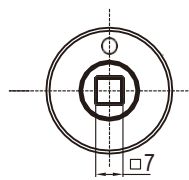

**RL IP65**

Ручка-бабочка

Монтажное отверстие

Шлиц 2x13 мм

Четырехгранник 7 мм

Четырехгранник 8 мм

Двойная борodka 5 мм

Трегрранник 7 мм

Трегрранник 8 мм

Цинк ЛПД; с черным напылением или хромированные; ригель из оцинкованной стали

Тип вставки	Черное напыление	Текстурированное хромированное покрытие
Короткая ручка-бабочка	1415-010-20	1415-010-79
Длинная ручка-бабочка	1415-110-20	1415-110-79
2x4 шлиц	1415-024-20	1415-024-79
Двойная борodka 5 мм	1415-015-20	1415-015-79
Трегрранник 7 мм	1415-037-20	1415-037-79
Трегрранник 8 мм	1415-038-20	1415-038-79
Четырехгранник 7 мм	1415-047-20	1415-047-79
Четырехгранник 8 мм	1415-048-20	1415-048-79