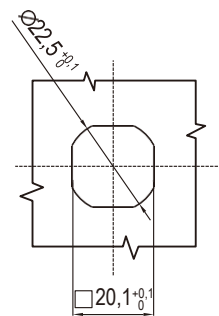

**RL IP65**

Ручка-бабочка

Монтажное отверстие

Шлиц 2x13 мм

Четырехгранник 7 мм

Четырехгранник 8 мм

Двойная борodka 5 мм

Трегрранник 7 мм

Трегрранник 8 мм

Цинк ЛПД; с черным напылением или хромированные; ригель из оцинкованной стали

Тип вставки	Черное напыление	Текстурированное хромированное покрытие
Короткая ручка-бабочка	1415-010-20	1415-010-79
Длинная ручка-бабочка	1415-110-20	1415-110-79
2x4 шлиц	1415-024-20	1415-024-79
Двойная борodka 5 мм	1415-015-20	1415-015-79
Трегрранник 7 мм	1415-037-20	1415-037-79
Трегрранник 8 мм	1415-038-20	1415-038-79
Четырехгранник 7 мм	1415-047-20	1415-047-79
Четырехгранник 8 мм	1415-048-20	1415-048-79