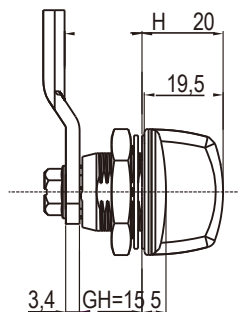

**RL IP65**

Ручка-бабочка

Монтажное отверстие

Шлиц 2x13 мм

Четырехгранник 7 мм

Четырехгранник 8 мм

Двойная борodka 5 мм

Трегрранник 7 мм

Трегрранник 8 мм

Цинк ЛПД; с черным напылением или хромированные; ригель из оцинкованной стали

Тип вставки	Черное напыление	Текстурированное хромированное покрытие
Короткая ручка-бабочка	1415-010-20	1415-010-79
Длинная ручка-бабочка	1415-110-20	1415-110-79
2x4 шлиц	1415-024-20	1415-024-79
Двойная борodka 5 мм	1415-015-20	1415-015-79
Трегрранник 7 мм	1415-037-20	1415-037-79
Трегрранник 8 мм	1415-038-20	1415-038-79
Четырехгранник 7 мм	1415-047-20	1415-047-79
Четырехгранник 8 мм	1415-048-20	1415-048-79