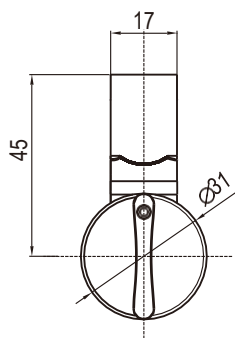

**RL IP65**

Ручка-бабочка

Монтажное отверстие

Шлиц 2x13 мм

Четырехгранник 7 мм

Четырехгранник 8 мм

Двойная борodka 5 мм

Трегрранник 7 мм

Трегрранник 8 мм

Цинк ЛПД; с черным напылением или хромированные; ригель из оцинкованной стали

Тип вставки	Черное напыление	Текстурированное хромированное покрытие
Короткая ручка-бабочка	1415-010-20	1415-010-79
Длинная ручка-бабочка	1415-110-20	1415-110-79
2x4 шлиц	1415-024-20	1415-024-79
Двойная борodka 5 мм	1415-015-20	1415-015-79
Трегрранник 7 мм	1415-037-20	1415-037-79
Трегрранник 8 мм	1415-038-20	1415-038-79
Четырехгранник 7 мм	1415-047-20	1415-047-79
Четырехгранник 8 мм	1415-048-20	1415-048-79