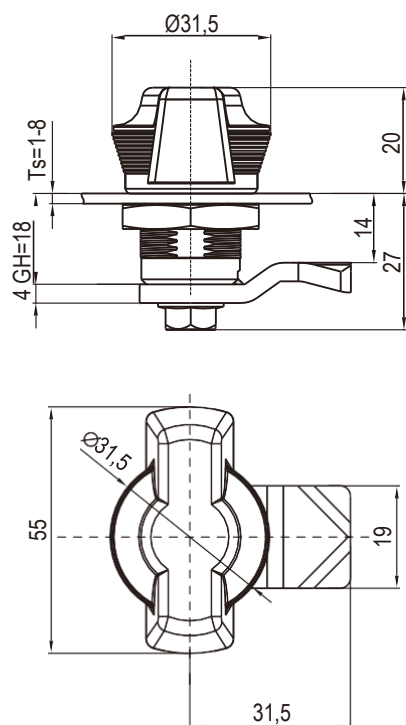

# yeeka

Рукоятка ручки

Монтажное отверстие

RL IP40

Замок

В разработке, будет доступно с декабря 2022 года.

Двойная бородка 3 мм

Монтажное отверстие

Цинк ЛПД; с черным напылением; ригель из оцинкованной стали

|                      | Сине-зеленый | Черный      |
|----------------------|--------------|-------------|
| Двойная бородка 3 мм | 1416-110-60  | 1416-110-20 |
| Ручка                | 1416-100-60  | 1416-100-20 |