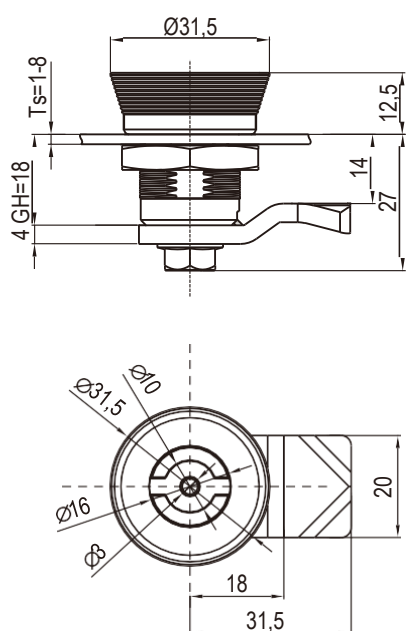

# yeeka

Рукоятка ручки

Монтажное отверстие

RL IP40

Замок

В разработке, будет доступно с декабря 2022 года.

Двойная бородка 3 мм

Монтажное отверстие

Цинк ЛПД; с черным напылением; ригель из оцинкованной стали

|                      | Сине-зеленый | Черный      |
|----------------------|--------------|-------------|
| Двойная бородка 3 мм | 1416-110-60  | 1416-110-20 |
| Ручка                | 1416-100-60  | 1416-100-20 |