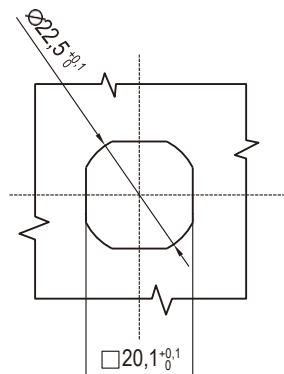

# yeeka

Рукоятка ручки

Монтажное отверстие

RL IP40

Замок

В разработке, будет доступно с декабря 2022 года.

Двойная бородка 3 мм

Монтажное отверстие

Цинк ЛПД; с черным напылением; ригель из оцинкованной стали

|                      | Сине-зеленый | Черный      |
|----------------------|--------------|-------------|
| Двойная бородка 3 мм | 1416-110-60  | 1416-110-20 |
| Ручка                | 1416-100-60  | 1416-100-20 |