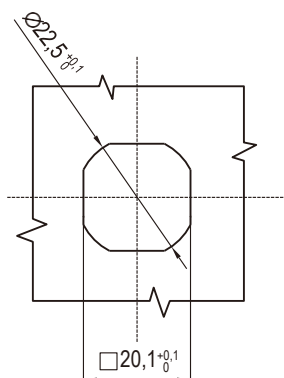

# yeeka

Рукоятка ручки

Монтажное отверстие

RL IP40

Замок

В разработке, будет доступно с декабря 2022 года.

Двойная бородка 3 мм

Монтажное отверстие

Цинк ЛПД; с черным напылением; ригель из оцинкованной стали

|                      | Сине-зеленый | Черный      |
|----------------------|--------------|-------------|
| Двойная бородка 3 мм | 1416-110-60  | 1416-110-20 |
| Ручка                | 1416-100-60  | 1416-100-20 |