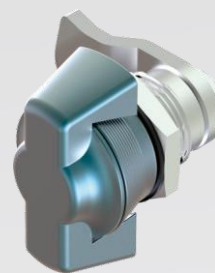

# Поворотный замок

Серия: 1416

# yeeka

Рукоятка ручки

Монтажное отверстие

RL IP40

Замок

В разработке, будет доступно с декабря 2022 года.

Двойная бородка 3 мм

Монтажное отверстие

Цинк ЛПД; с черным напылением; ригель из оцинкованной стали

|                      | Сине-зеленый | Черный      |
|----------------------|--------------|-------------|
| Двойная бородка 3 мм | 1416-110-60  | 1416-110-20 |
| Ручка                | 1416-100-60  | 1416-100-20 |