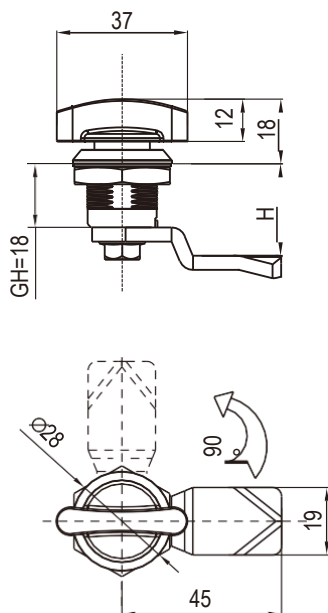

RL IP65

Монтажное отверстие

Цинк ЛПД; с черным напылением или хромированные; ригель из оцинкованной стали

Черное напыление	Хромированный
1417-110-10	1417-110-30

RL IP40

Монтажное отверстие

Цинк ЛПД; с черным напылением или хромированные (глянец); ригель из оцинкованной стали

Ригель типа Н	Крепление гайкой	
	Черное напыление	Хромирование
Н=7,5	1418-1-20.117.5	1418-1-30.117.5
Н=13,5	1418-1-20.1113.5	1418-1-30.1113.5
Н=19,5	1418-1-20.1119.5	1418-1-30.1119.5

Примечание
Код ключа: 2233