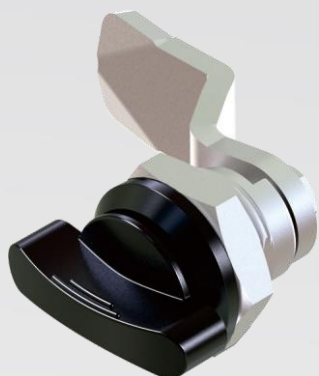

RL IP65

Монтажное отверстие

Цинк ЛПД; с черным напылением или хромированные; ригель из оцинкованной стали

Черное напыление	Хромированный
1417-110-10	1417-110-30

RL IP40

Монтажное отверстие

Цинк ЛПД; с черным напылением или хромированные (глянец); ригель из оцинкованной стали

Ригель типа Н	Крепление гайкой	
	Черное напыление	Хромирование
Н=7,5	1418-1-20.117.5	1418-1-30.117.5
Н=13,5	1418-1-20.1113.5	1418-1-30.1113.5
Н=19,5	1418-1-20.1119.5	1418-1-30.1119.5

Примечание
Код ключа: 2233