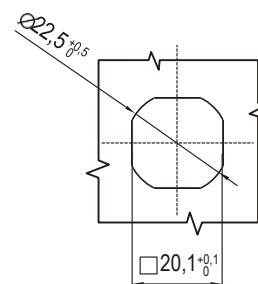

RL IP65

Монтажное отверстие

Цинк ЛПД; с черным напылением или хромированные; ригель из оцинкованной стали

Черное напыление	Хромированный
1417-110-10	1417-110-30

RL IP40

Монтажное отверстие

Цинк ЛПД; с черным напылением или хромированные (глянец); ригель из оцинкованной стали

Ригель типа Н	Крепление гайкой	
	Черное напыление	Хромирование
Н=7,5	1418-1-20.117.5	1418-1-30.117.5
Н=13,5	1418-1-20.1113.5	1418-1-30.1113.5
Н=19,5	1418-1-20.1119.5	1418-1-30.1119.5

Примечание
Код ключа: 2233