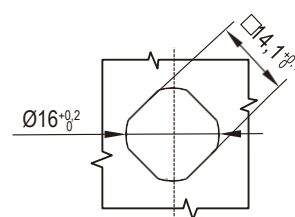

RL IP65

Монтажное отверстие

Цинк ЛПД; с черным напылением или хромированные; ригель из оцинкованной стали

Черное напыление	Хромированный
1417-110-10	1417-110-30

RL IP40

Монтажное отверстие

Цинк ЛПД; с черным напылением или хромированные (глянец); ригель из оцинкованной стали

Ригель типа Н	Крепление гайкой	
	Черное напыление	Хромирование
Н=7,5	1418-1-20.117.5	1418-1-30.117.5
Н=13,5	1418-1-20.1113.5	1418-1-30.1113.5
Н=19,5	1418-1-20.1119.5	1418-1-30.1119.5

Примечание
Код ключа: 2233