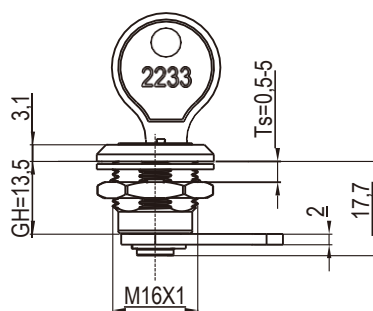

RL IP65

Монтажное отверстие

Цинк ЛПД; с черным напылением или хромированные; ригель из оцинкованной стали

Черное напыление	Хромированный
1417-110-10	1417-110-30

RL IP40

Монтажное отверстие

Цинк ЛПД; с черным напылением или хромированные (глянец); ригель из оцинкованной стали

Ригель типа Н	Крепление гайкой	
	Черное напыление	Хромирование
Н=7,5	1418-1-20.117.5	1418-1-30.117.5
Н=13,5	1418-1-20.1113.5	1418-1-30.1113.5
Н=19,5	1418-1-20.1119.5	1418-1-30.1119.5

Примечание
Код ключа: 2233