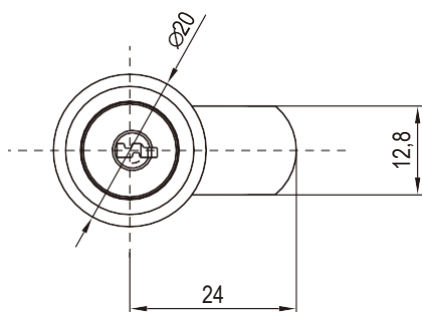

Поворотный замок

Серия: 1418

yeeka

RL IP40

Защищено

Монтажное отверстие

В разработке. Будет доступно с декабря 2022 года.

Цинк ЛПД; с черным напылением или хромированные (глянец); ригель из оцинкованной стали

Ригель типа Н	Пружинная стопорная пластина	
	Черное напыление	Хромирование
Н=7,5	1418-2-20.117.5	1418-2-30.117.5
Н=13,5	1418-2-20.1113.5	1418-2-30.1113.5
Н=19,5	1418-2-20.1119.5	1418-2-30.1119.5

Примечание
Код ключа: 2233