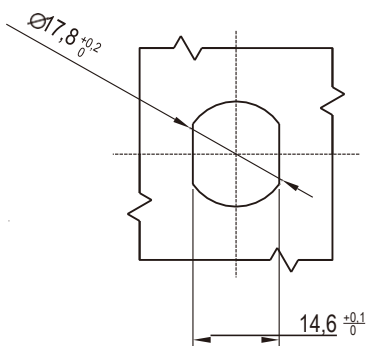

Поворотный замок

Серия: 1418

yeeka

RL IP40

Защищено

Монтажное отверстие

В разработке. Будет доступно с декабря 2022 года.

Цинк ЛПД; с черным напылением или хромированные (глянец); ригель из оцинкованной стали

Ригель типа Н	Пружинная стопорная пластина	
	Черное напыление	Хромирование
Н=7,5	1418-2-20.117.5	1418-2-30.117.5
Н=13,5	1418-2-20.1113.5	1418-2-30.1113.5
Н=19,5	1418-2-20.1119.5	1418-2-30.1119.5

Примечание
Код ключа: 2233