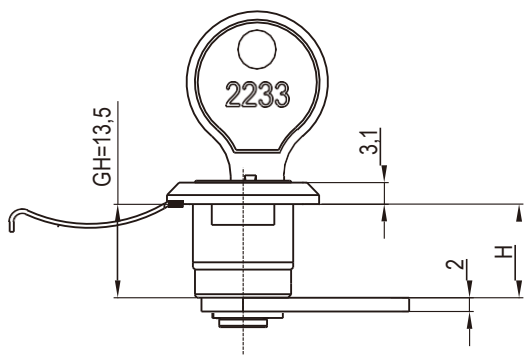

Поворотный замок

Серия: 1418

yeeka

RL IP40

Защищено

Монтажное отверстие

В разработке. Будет доступно с декабря 2022 года.

Цинк ЛПД; с черным напылением или хромированные (глянец); ригель из оцинкованной стали

Ригель типа Н	Пружинная стопорная пластина	
	Черное напыление	Хромирование
Н=7,5	1418-2-20.117.5	1418-2-30.117.5
Н=13,5	1418-2-20.1113.5	1418-2-30.1113.5
Н=19,5	1418-2-20.1119.5	1418-2-30.1119.5

Примечание
Код ключа: 2233