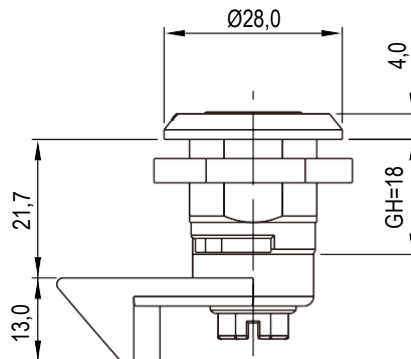

RL IP40 S STAINLESS SERIES

Монтажное отверстие

Нажимной ригель SUS316, шайба и винт

	SUS316	
Виды личинок замка	Слева	Справа
Внутренний четырехгранник 8 мм	1419-248-316L	1419-248-316R