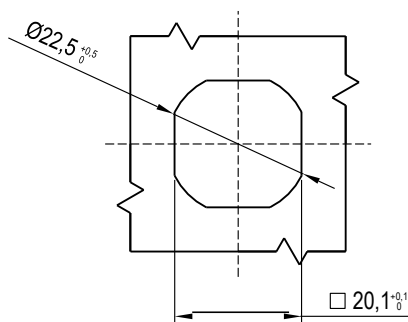

RL IP40 S STAINLESS SERIES

Монтажное отверстие

Нажимной ригель SUS316, шайба и винт

	SUS316	
Виды личинок замка	Слева	Справа
Внутренний четырехгранник 8 мм	1419-248-316L	1419-248-316R