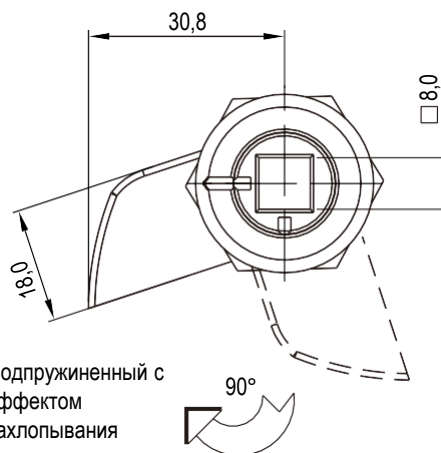

RL IP40 S STAINLESS SERIES

Монтажное отверстие

Нажимной ригель SUS316, шайба и винт

	SUS316	
Виды личинок замка	Слева	Справа
Внутренний четырехгранник 8 мм	1419-248-316L	1419-248-316R