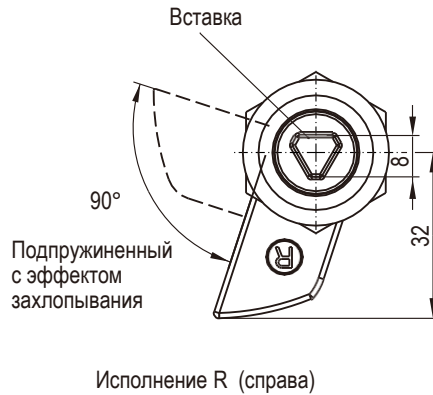

Поворотный замок

Серия: 1419

yeeka

RL

IP40

NEW

Замок

Двойная борodka 3 мм, Двойная борodka 4 мм, Двойная борodka 5 мм

Трехгранник 7 мм, Трехгранник 8 мм, Внутренний четырехгранник 8 мм

Четырехгранник 7 мм, Четырехгранник 8 мм, Четырехгранник 7 мм со шлицем

Четырехгранник 8 мм со шлицем, 2x4 шлиц, Шлиц 2x4 с защитой от монет