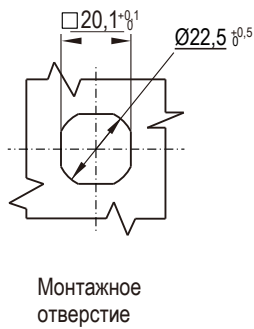

Поворотный замок

Серия: 1419

yeeka

RL

IP40

NEW

Замок

Двойная борodka 3 мм, Двойная борodka 4 мм, Двойная борodka 5 мм

Внутренний шестигранник 8 мм, Внешний шестигранник 10 мм, Внутренний шестигранник 8 мм со штифтом 3 мм

Трехгранник 10 мм с отверстием для винта M5, Восточноевропейский полукруг Ø13

Цинк ЛПД				
Тип вставки	Слева		Справа	
	Хромирование	Черное напыление	Хромирование	Черное напыление
Двойная борodka 3 мм	1419-013-30L	1419-013-20L	1419-013-30R	1419-013-20R
Двойная борodka 4 мм	1419-014-30L	1419-014-20L	1419-014-30R	1419-014-20R
Двойная борodka 5 мм	1419-015-30L	1419-015-20L	1419-015-30R	1419-015-20R
2x4 шлиц	1419-024-30L	1419-024-20L	1419-024-30R	1419-024-20R
Шлиц 2x4 с защитой от монет	1419-124-30L	1419-124-20L	1419-124-30R	1419-124-20R
Трехгранник 7 мм	1419-037-30L	1419-037-20L	1419-037-30R	1419-037-20R
Трехгранник 8 мм	1419-038-30L	1419-038-20L	1419-038-30R	1419-038-20R
Четырехгранник 6 мм	1419-046-30L	1419-046-20L	1419-046-30R	1419-046-20R
Четырехгранник 7 мм	1419-047-30L	1419-047-20L	1419-047-30R	1419-047-20R
Четырехгранник 8 мм	1419-048-30L	1419-048-20L	1419-048-30R	1419-048-20R
Четырехгранник 7 мм со шлицем	1419-147-30L	1419-147-20L	1419-147-30R	1419-147-20R
Четырехгранник 8 мм со шлицем	1419-148-30L	1419-148-20L	1419-148-30R	1419-148-20R
Внутренний четырехгранник 8 мм	1419-248-30L	1419-248-20L	1419-248-30R	1419-248-20R
Внутренний шестигранник 8 мм	1419-168-30L	1419-168-20L	1419-168-30R	1419-168-20R
Внутренний шестигранник 9 мм	1419-169-30L	1419-169-20L	1419-169-30R	1419-169-20R
Внутренний шестигранник 10 мм	1419-160-30L	1419-160-20L	1419-160-30R	1419-160-20R
Внутренний шестигранник 8 мм со штифтом 3 мм	1419-268-30L	1419-268-20L	1419-268-30R	1419-268-20R
Внешний шестигранник 10 мм	1419-360-30L	1419-360-20L	1419-360-30R	1419-360-20R
Восточноевропейский полукруг Ø13	1419-135-30L	1419-135-20L	1419-135-30R	1419-135-20R
Трехгранник 10 мм с отверстием для винта M5	1419-105-30L	1419-105-20L	1419-105-30R	1419-105-20R