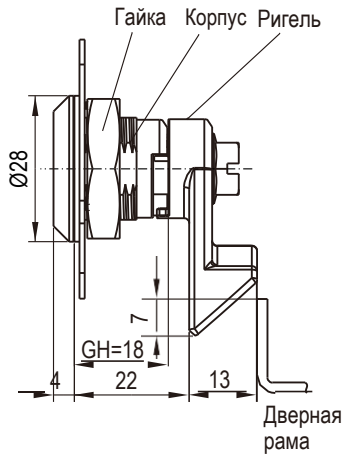

Поворотный замок

Серия: 1419

yeeka

RL

IP40

NEW

Замок

Двойная борodka 3 мм, Двойная борodka 4 мм, Двойная борodka 5 мм

Внутренний шестигранник 8 мм, Внешний шестигранник 10 мм, Внутренний шестигранник 8 мм со штифтом 3 мм

Трехгранник 10 мм с отверстием для винта M5, Восточноевропейский полукруг Ø13

Цинк ЛПД				
Тип вставки	Слева		Справа	
	Хромирование	Черное напыление	Хромирование	Черное напыление
Двойная борodka 3 мм	1419-013-30L	1419-013-20L	1419-013-30R	1419-013-20R
Двойная борodka 4 мм	1419-014-30L	1419-014-20L	1419-014-30R	1419-014-20R
Двойная борodka 5 мм	1419-015-30L	1419-015-20L	1419-015-30R	1419-015-20R
2x4 шлиц	1419-024-30L	1419-024-20L	1419-024-30R	1419-024-20R
Шлиц 2x4 с защитой от монет	1419-124-30L	1419-124-20L	1419-124-30R	1419-124-20R
Трехгранник 7 мм	1419-037-30L	1419-037-20L	1419-037-30R	1419-037-20R
Трехгранник 8 мм	1419-038-30L	1419-038-20L	1419-038-30R	1419-038-20R
Четырехгранник 6 мм	1419-046-30L	1419-046-20L	1419-046-30R	1419-046-20R
Четырехгранник 7 мм	1419-047-30L	1419-047-20L	1419-047-30R	1419-047-20R
Четырехгранник 8 мм	1419-048-30L	1419-048-20L	1419-048-30R	1419-048-20R
Четырехгранник 7 мм со шлицем	1419-147-30L	1419-147-20L	1419-147-30R	1419-147-20R
Четырехгранник 8 мм со шлицем	1419-148-30L	1419-148-20L	1419-148-30R	1419-148-20R
Внутренний четырехгранник 8 мм	1419-248-30L	1419-248-20L	1419-248-30R	1419-248-20R
Внутренний шестигранник 8 мм	1419-168-30L	1419-168-20L	1419-168-30R	1419-168-20R
Внутренний шестигранник 9 мм	1419-169-30L	1419-169-20L	1419-169-30R	1419-169-20R
Внутренний шестигранник 10 мм	1419-160-30L	1419-160-20L	1419-160-30R	1419-160-20R
Внутренний шестигранник 8 мм со штифтом 3 мм	1419-268-30L	1419-268-20L	1419-268-30R	1419-268-20R
Внешний шестигранник 10 мм	1419-360-30L	1419-360-20L	1419-360-30R	1419-360-20R
Восточноевропейский полукруг Ø13	1419-135-30L	1419-135-20L	1419-135-30R	1419-135-20R
Трехгранник 10 мм с отверстием для винта M5	1419-105-30L	1419-105-20L	1419-105-30R	1419-105-20R