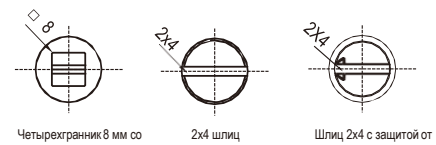

Четырехгранник 7 мм, Четырехгранник 8 мм, Четырехгранник 7 мм со шлицем