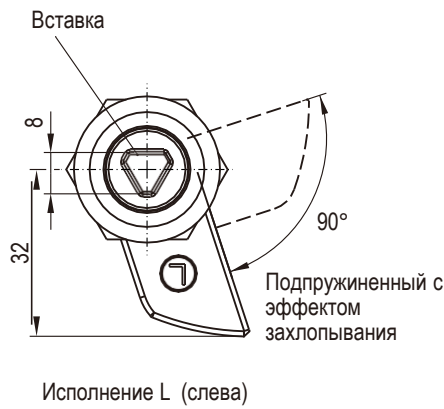

Поворотный замок

Серия: 1419

yeeka

RL

IP40

NEW

Замок

Двойная борodka 3 мм, Двойная борodka 4 мм, Двойная борodka 5 мм

Трехгранник 7 мм, Трехгранник 8 мм, Внутренний четырехгранник 8 мм

Четырехгранник 7 мм, Четырехгранник 8 мм, Четырехгранник 7 мм со шлицем

Четырехгранник 8 мм со шлицем, 2x4 шлиц, Шлиц 2x4 с защитой от монет