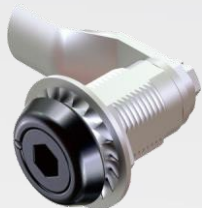

RL IP65

Замки

Прижим: 7 мм

Дополнительные компоненты следует заказывать отдельно

артикул: 9501-4702
Захват

Не подходит для замка с ручкой

артикул: 9401-4101
Водо-пылезащитная крышка

Монтажное отверстие

Ключ
артикул: 9200-1422-80

Корпус и цилиндр замка из цинка ЛПД; с черным напылением или хромированные (глянец); ригель и вал из оцинкованной стали

Тип ригеля	Тип головки									
	С ключом	Двойная бородка 3 мм	Треухгранник 7 мм	Треухгранник 8 мм	Четырехгранник 7 мм	Четырехгранник 8 мм	Паз	Внутренний шестигранник 8 мм	Внешний шестигранник 10 мм	Ручка
Ригель 9А-003	1423-20-10	1423-013-10	1423-037-10	1423-038-10	1423-047-10	1423-048-10	1423-05-10	1423-068-10	1423-060-10	1423-07-10