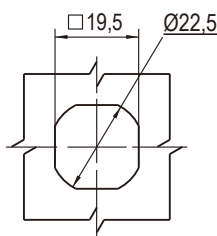

RL IP65

Замки

Прижим: 7 мм

Дополнительные компоненты следует заказывать отдельно

артикул: 9501-4702
Захват

Не подходит для замка с ручкой

артикул: 9401-4101
Водо-пылезащитная крышка

Монтажное отверстие

Ключ
артикул: 9200-1422-80

Корпус и цилиндр замка из цинка ЛПД; с черным напылением или хромированные (глянец); ригель и вал из оцинкованной стали

Тип ригеля	Тип головки									
	С ключом	Двойная бородка 3 мм	Треухгранник 7 мм	Треухгранник 8 мм	Четырехгранник 7 мм	Четырехгранник 8 мм	Паз	Внутренний шестигранник 8 мм	Внешний шестигранник 10 мм	Ручка
Ригель 9А-003	1423-20-10	1423-013-10	1423-037-10	1423-038-10	1423-047-10	1423-048-10	1423-05-10	1423-068-10	1423-060-10	1423-07-10