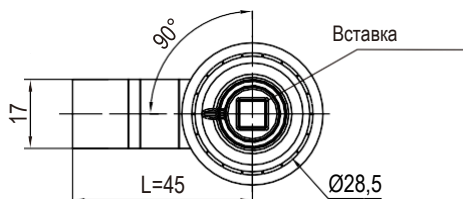

RL IP65

Замки

Прижим: 7 мм

Дополнительные компоненты следует заказывать отдельно

артикул: 9501-4702
Захват

Не подходит для замка с ручкой

артикул: 9401-4101
Водо-пылезащитная крышка

Монтажное отверстие

Ключ
артикул: 9200-1422-80

Корпус и цилиндр замка из цинка ЛПД; с черным напылением или хромированные (глянец); ригель и вал из оцинкованной стали

Тип ригеля	Тип головки									
	С ключом	Двойная бородка 3 мм	Треухгранник 7 мм	Треухгранник 8 мм	Четырехгранник 7 мм	Четырехгранник 8 мм	Паз	Внутренний шестигранник 8 мм	Внешний шестигранник 10 мм	Ручка
Ригель 9А-003	1423-20-10	1423-013-10	1423-037-10	1423-038-10	1423-047-10	1423-048-10	1423-05-10	1423-068-10	1423-060-10	1423-07-10