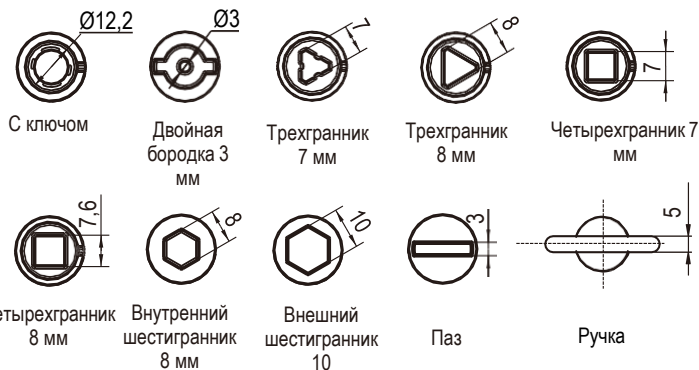

RL IP65

Замки

Прижим: 7 мм

Дополнительные компоненты следует заказывать отдельно

артикул: 9501-4702
Захват

Не подходит для замка с ручкой

артикул: 9401-4101
Водо-пылезащитная крышка

Монтажное отверстие

Ключ
артикул: 9200-1422-80

Корпус и цилиндр замка из цинка ЛПД; с черным напылением или хромированные (глянец); ригель и вал из оцинкованной стали

Тип ригеля	Тип головки									
	С ключом	Двойная бородка 3 мм	Треухгранник 7 мм	Треухгранник 8 мм	Четырехгранник 7 мм	Четырехгранник 8 мм	Паз	Внутренний шестигранник 8 мм	Внешний шестигранник 10 мм	Ручка
Ригель 9А-003	1423-20-10	1423-013-10	1423-037-10	1423-038-10	1423-047-10	1423-048-10	1423-05-10	1423-068-10	1423-060-10	1423-07-10