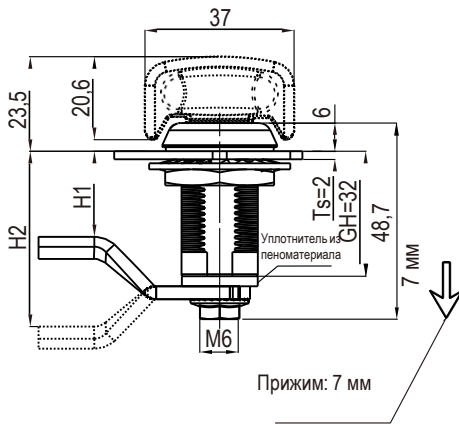

RL IP65

Замки

Прижим: 7 мм

Дополнительные компоненты следует заказывать отдельно

артикул: 9501-4702
Захват

Не подходит для замка с ручкой

артикул: 9401-4101
Водо-пылезащитная крышка

Монтажное отверстие

Ключ
артикул: 9200-1422-80

Корпус и цилиндр замка из цинка ЛПД; с черным напылением или хромированные (глянец); ригель и вал из оцинкованной стали

Тип ригеля	Тип головки									
	С ключом	Двойная бородка 3 мм	Треухгранник 7 мм	Треухгранник 8 мм	Четырехгранник 7 мм	Четырехгранник 8 мм	Паз	Внутренний шестигранник 8 мм	Внешний шестигранник 10 мм	Ручка
Ригель 9А-003	1423-20-10	1423-013-10	1423-037-10	1423-038-10	1423-047-10	1423-048-10	1423-05-10	1423-068-10	1423-060-10	1423-07-10