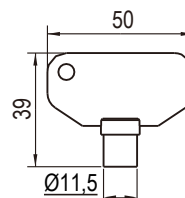

RL IP65

Замки

Прижим: 7 мм

Дополнительные компоненты следует заказывать отдельно

артикул: 9501-4702
Захват

Не подходит для замка с ручкой

артикул: 9401-4101
Водо-пылезащитная крышка

Монтажное отверстие

Ключ
артикул: 9200-1422-80

Корпус и цилиндр замка из цинка ЛПД; с черным напылением или хромированные (глянец); ригель и вал из оцинкованной стали

Тип ригеля	Тип головки									
	С ключом	Двойная бородка 3 мм	Треухгранник 7 мм	Треухгранник 8 мм	Четырехгранник 7 мм	Четырехгранник 8 мм	Паз	Внутренний шестигранник 8 мм	Внешний шестигранник 10 мм	Ручка
Ригель 9А-003	1423-20-10	1423-013-10	1423-037-10	1423-038-10	1423-047-10	1423-048-10	1423-05-10	1423-068-10	1423-060-10	1423-07-10