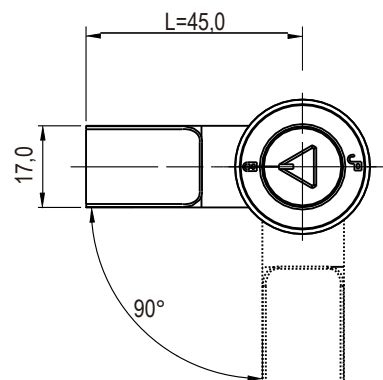

**S** STAINLESS SERIES **IP65**

Размеры ригеля по запросу, см.  
стальные ригели серии 9100-08XX

Открытие слева

Открытие справа

Монтажное отверстие

Трехгранник 8 мм

Четырехгранник 7 мм

Компрессионный замок из нерж. стали 316

|                     | SUS316         |                 |
|---------------------|----------------|-----------------|
| Виды личинок замка  | Открытие слева | Открытие справа |
| Четырехгранник 7 мм | 1427-047-316L  | 1427-047-316R   |
| Трехгранник 8 мм    | 1427-038-316L  | 1427-038-316R   |