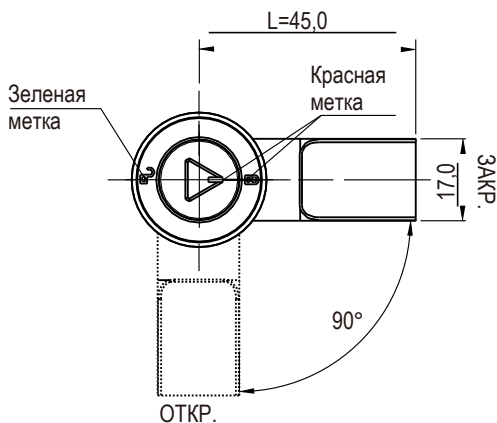

**S** STAINLESS SERIES **IP65**

Размеры ригеля по запросу, см.  
стальные ригели серии 9100-08XX

Открытие слева

Открытие справа

Монтажное отверстие

Трехгранник 8 мм

Четырехгранник 7 мм

Компрессионный замок из нерж. стали 316

|                     | SUS316         |                 |
|---------------------|----------------|-----------------|
| Виды личинок замка  | Открытие слева | Открытие справа |
| Четырехгранник 7 мм | 1427-047-316L  | 1427-047-316R   |
| Трехгранник 8 мм    | 1427-038-316L  | 1427-038-316R   |