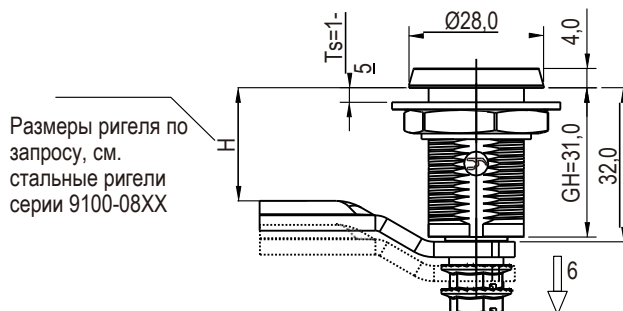

**S** STAINLESS SERIES **IP65**

Размеры ригеля по запросу, см.  
стальные ригели серии 9100-08XX

Открытие слева

Открытие справа

Монтажное отверстие

Трехгранник 8 мм

Четырехгранник 7 мм

Компрессионный замок из нерж. стали 316

|                     | SUS316         |                 |
|---------------------|----------------|-----------------|
| Виды личинок замка  | Открытие слева | Открытие справа |
| Четырехгранник 7 мм | 1427-047-316L  | 1427-047-316R   |
| Трехгранник 8 мм    | 1427-038-316L  | 1427-038-316R   |