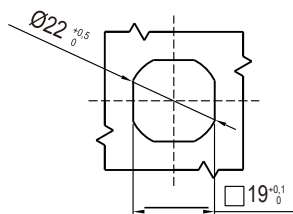

**S** STAINLESS SERIES **IP65**

Размеры ригеля по запросу, см.  
стальные ригели серии 9100-08XX

Открытие слева

Открытие справа

Монтажное отверстие

Трехгранник 8 мм

Четырехгранник 7 мм

Компрессионный замок из нерж. стали 316

|                     | SUS316         |                 |
|---------------------|----------------|-----------------|
| Виды личинок замка  | Открытие слева | Открытие справа |
| Четырехгранник 7 мм | 1427-047-316L  | 1427-047-316R   |
| Трехгранник 8 мм    | 1427-038-316L  | 1427-038-316R   |