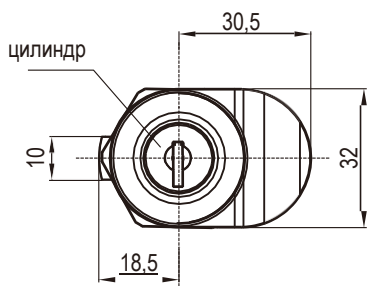

# yeeKa

Монтажное отверстие

Захват расположен параллельно защелке

Захват расположен перпендикулярно защелке

**RL** **IP40**

Защит

Черный АБС-пластик

	С ключом	Без ключа
Только замок	1431-10-NP	1431-00-NP
Захват расположен параллельно защелке	1431-10	1431-00
Захват расположен перпендикулярно защелке	1431-10-V	1431-00-V