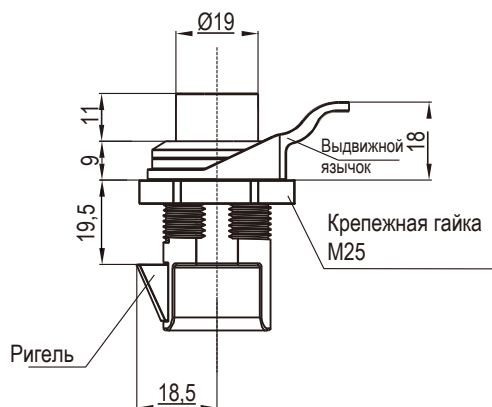

# yeeKa

Монтажное отверстие

Захват расположен параллельно защелке

Захват расположен перпендикулярно защелке

**RL** **IP40**

Защит

Черный АБС-пластик

	С ключом	Без ключа
Только замок	1431-10-NP	1431-00-NP
Захват расположен параллельно защелке	1431-10	1431-00
Захват расположен перпендикулярно защелке	1431-10-V	1431-00-V