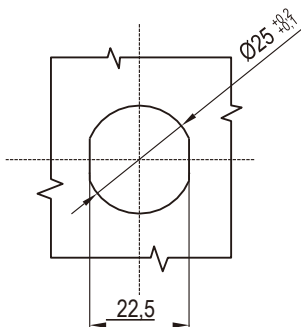

# yeeKa

Монтажное отверстие

Захват расположен параллельно защелке

Захват расположен перпендикулярно защелке

**RL** **IP40**

Защит

Черный АБС-пластик

	С ключом	Без ключа
Только замок	1431-10-NP	1431-00-NP
Захват расположен параллельно защелке	1431-10	1431-00
Захват расположен перпендикулярно защелке	1431-10-V	1431-00-V