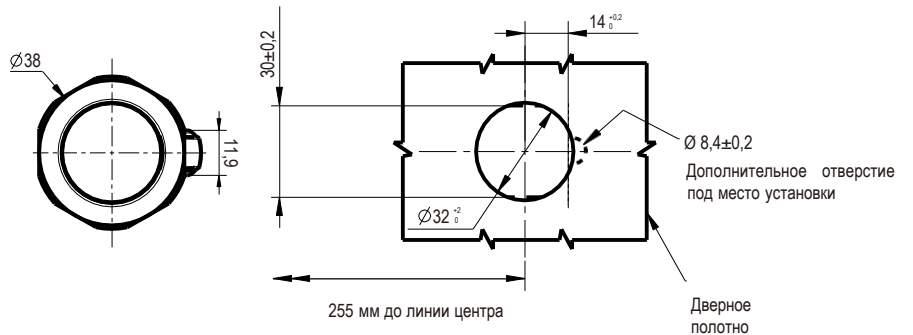

RL IP40 NEW

Замки

Корпус	Кнопка	
Хромированный	Хромирование	1431-100-30
Черный	Черный	1431-100-90