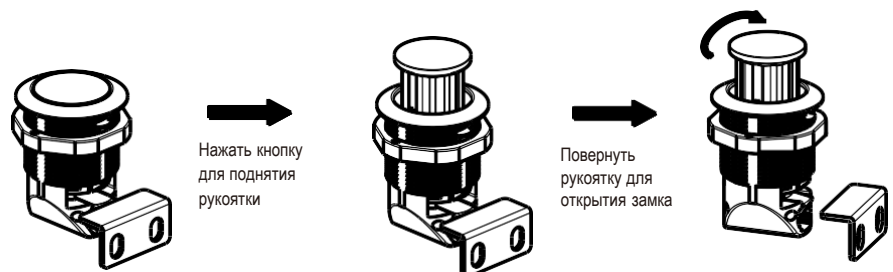

RL IP40 NEW

Замки

Корпус	Кнопка	
Хромированный	Хромирование	1431-100-30
Черный	Черный	1431-100-90