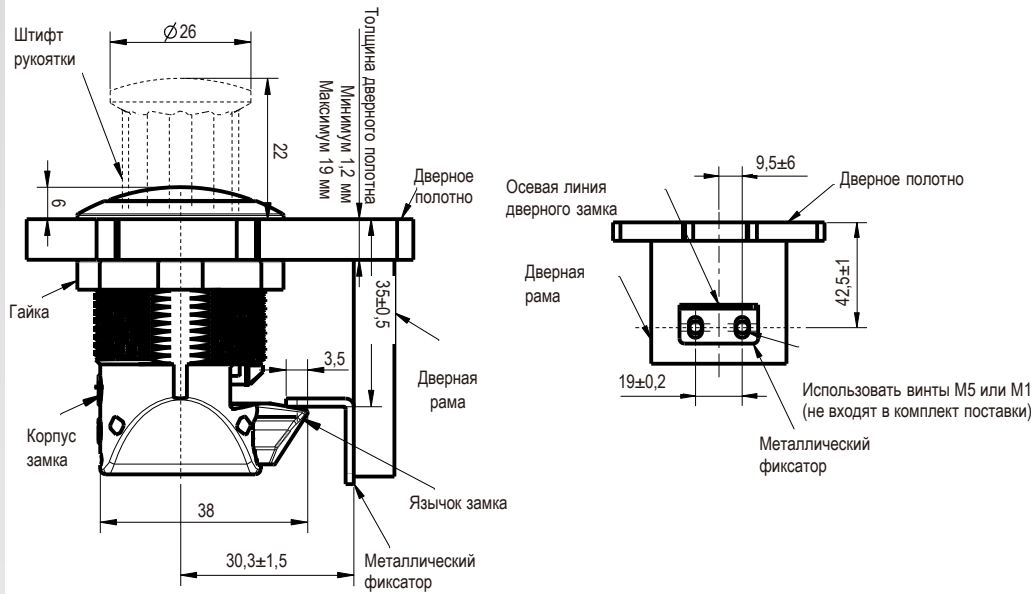

RL IP40 NEW

Замки

Корпус	Кнопка	
Хромированный	Хромирование	1431-100-30
Черный	Черный	1431-100-90