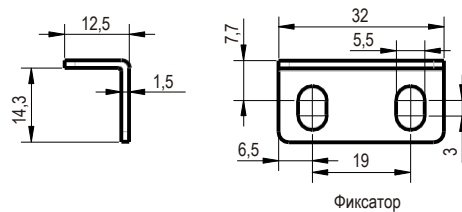

RL IP40 NEW

Замки

Корпус	Кнопка	
Хромированный	Хромирование	1431-100-30
Черный	Черный	1431-100-90