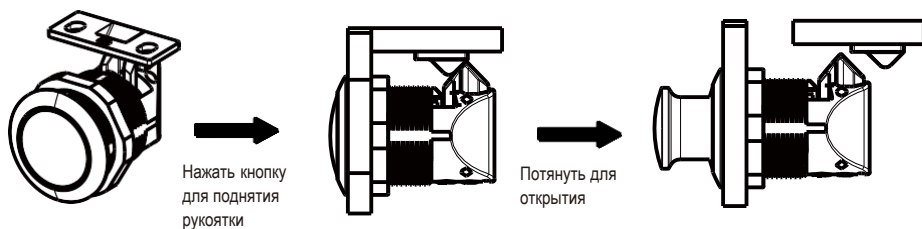

Нажимной замок-защелка

Серия: 1431

yeeka

RL IP40 NEW

Замки

Корпус	Кнопка	
Хромированный	Хромирование	1431-101-30
Черный	Черный	1431-101-90