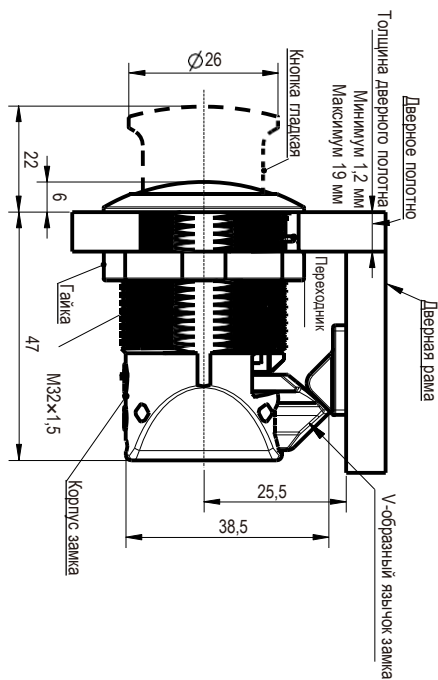

Нажимной замок-защелка

Серия: 1431

yeeka

RL IP40 NEW

Замки

Корпус	Кнопка	
Хромированный	Хромирование	1431-101-30
Черный	Черный	1431-101-90