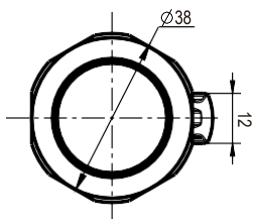

Нажимной замок-защелка

Серия: 1431

yeeka

RL IP40 NEW

Замки

Корпус	Кнопка	
Хромированный	Хромирование	1431-101-30
Черный	Черный	1431-101-90