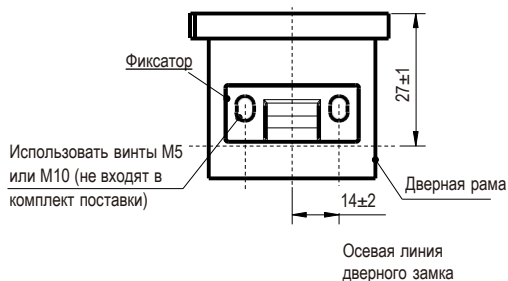

Нажимной замок-защелка

Серия: 1431

yeeka

RL IP40 NEW

Замки

Корпус	Кнопка	
Хромированный	Хромирование	1431-101-30
Черный	Черный	1431-101-90