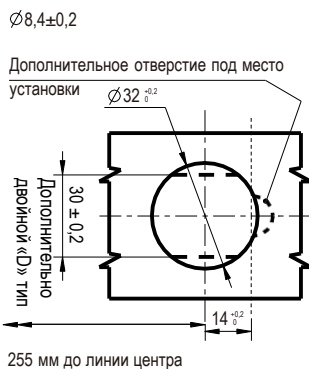

Нажимной замок-защелка

Серия: 1431

yeeka

RL IP40 NEW

Замки

Корпус	Кнопка	
Хромированный	Хромирование	1431-101-30
Черный	Черный	1431-101-90