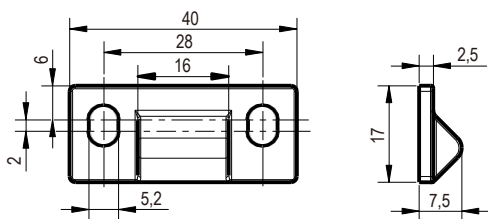

Нажимной замок-защелка

Серия: 1431

yeeka

RL IP40 NEW

Замки

Корпус	Кнопка	
Хромированный	Хромирование	1431-101-30
Черный	Черный	1431-101-90