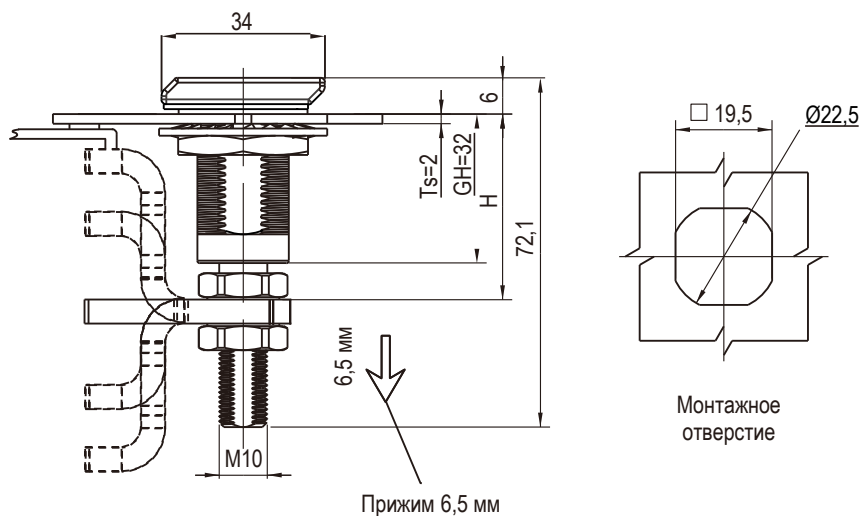

# Компрессионный замок, регулируемый диапазон захвата, вставка без круга

yeeka

Серия: 1436

Трехгранник 7 мм

Трехгранник 8 мм

Четырехгранник 7 мм

Четырехгранник 8 мм

RL IP65

Замок

Корпус и цилиндр замка из цинка ЛПД; с черным напылением или хромированные (глянец); ригель и вал из оцинкованной стали

Тип вала	Ригель типа ВН	Диапазон захвата		Виды личинок замка			
		МИН.	МАКС.	Трехгранник 7 мм	Трехгранник 8 мм	7 мм Четырехгранник 7 мм	8 мм Четырехгранник 8 мм
Удлиненный вал	Отрицательный изгиб ригеля	11,4	27,2	1436-0371-L1510	1436-0381-L1510	1436-0471-L1510	1436-0481-L1510
		25,4	41,1	1436-0371-L2510	1436-0381-L2510	1436-0471-L2510	1436-0481-L2510
	Положительный изгиб ригеля	38,9	54,6	1436-0371-L3510	1436-0381-L3510	1436-0471-L3510	1436-0481-L3510
		52,6	68,3	1436-0371-L2510	1436-0381-L2510	1436-0471-L2510	1436-0481-L2510
		66,3	76,2	1436-0371-L1510	1436-0381-L1510	1436-0471-L1510	1436-0481-L1510