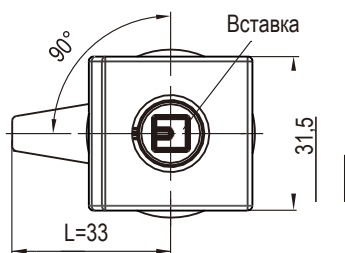

# Компрессионный замок, регулируемый диапазон захвата, вставка без круга

yeeka

Серия: 1436

Трехгранник 7 мм

Трехгранник 8 мм

Четырехгранник 7 мм

Четырехгранник 8 мм

RL IP65

Замок

Корпус и цилиндр замка из цинка ЛПД; с черным напылением или хромированные (глянец); ригель и вал из оцинкованной стали

Тип вала	Ригель типа ВН	Диапазон захвата		Виды личинок замка			
		МИН.	МАКС.	Трехгранник 7 мм	Трехгранник 8 мм	7 мм Четырехгранник 7 мм	8 мм Четырехгранник 8 мм
Удлиненный вал	Отрицательный изгиб ригеля	11,4	27,2	1436-0371-L1510	1436-0381-L1510	1436-0471-L1510	1436-0481-L1510
		25,4	41,1	1436-0371-L2510	1436-0381-L2510	1436-0471-L2510	1436-0481-L2510
	Положительный изгиб ригеля	38,9	54,6	1436-0371-L3510	1436-0381-L3510	1436-0471-L3510	1436-0481-L3510
		52,6	68,3	1436-0371-L2510	1436-0381-L2510	1436-0471-L2510	1436-0481-L2510
		66,3	76,2	1436-0371-L1510	1436-0381-L1510	1436-0471-L1510	1436-0481-L1510