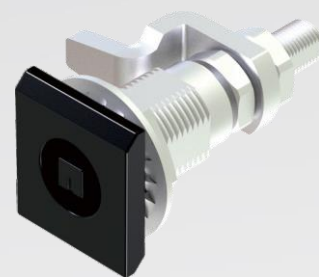

# Компрессионный замок, регулируемый диапазон захвата, вставка без круга

yeeka

Серия: 1436

Трехгранник 7 мм

Трехгранник 8 мм

Четырехгранник 7 мм

Четырехгранник 8 мм

RL IP65

Замок

Корпус и цилиндр замка из цинка ЛПД; с черным напылением или хромированные (глянец); ригель и вал из оцинкованной стали

Тип вала	Ригель типа ВН	Диапазон захвата		Виды личинок замка			
		МИН.	МАКС.	Трехгранник 7 мм	Трехгранник 8 мм	7 мм Четырехгранник 7 мм	8 мм Четырехгранник 8 мм
Удлиненный вал	Отрицательный изгиб ригеля	11,4	27,2	1436-0371-L1510	1436-0381-L1510	1436-0471-L1510	1436-0481-L1510
		25,4	41,1	1436-0371-L2510	1436-0381-L2510	1436-0471-L2510	1436-0481-L2510
	Положительный изгиб ригеля	38,9	54,6	1436-0371-L3510	1436-0381-L3510	1436-0471-L3510	1436-0481-L3510
		52,6	68,3	1436-0371-L2510	1436-0381-L2510	1436-0471-L2510	1436-0481-L2510
		66,3	76,2	1436-0371-L1510	1436-0381-L1510	1436-0471-L1510	1436-0481-L1510