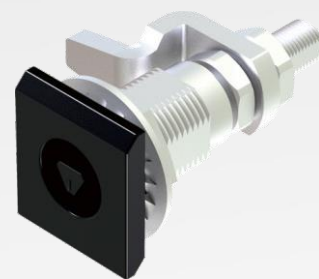

# Компрессионный замок, регулируемый диапазон захвата, вставка без круга

yeeka

Серия: 1436

Трехгранник 7 мм

Трехгранник 8 мм

Четырехгранник 7 мм

Четырехгранник 8 мм

RL IP65

Замок

Корпус и цилиндр замка из цинка ЛПД; с черным напылением или хромированные (глянец); ригель и вал из оцинкованной стали

Тип вала	Ригель типа ВН	Диапазон захвата		Виды личинок замка			
		МИН.	МАКС.	Трехгранник 7 мм	Трехгранник 8 мм	7 мм Четырехгранник 7 мм	8 мм Четырехгранник 8 мм
Удлиненный вал	Отрицательный изгиб ригеля	11,4	27,2	1436-0371-L1510	1436-0381-L1510	1436-0471-L1510	1436-0481-L1510
		25,4	41,1	1436-0371-L2510	1436-0381-L2510	1436-0471-L2510	1436-0481-L2510
	Положительный изгиб ригеля	38,9	54,6	1436-0371-L3510	1436-0381-L3510	1436-0471-L3510	1436-0481-L3510
		52,6	68,3	1436-0371-L2510	1436-0381-L2510	1436-0471-L2510	1436-0481-L2510
		66,3	76,2	1436-0371-L1510	1436-0381-L1510	1436-0471-L1510	1436-0481-L1510