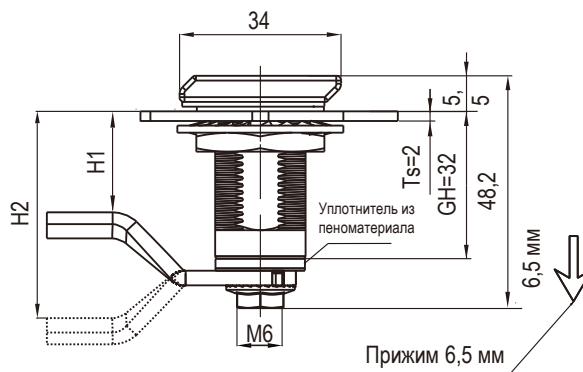

RL IP65

Монтажное отверстие

Трехгранник 7 мм

Трехгранник 8 мм

Четырехгранник 7 мм

Четырехгранник 8 мм

Корпус и цилиндр замка из цинка ЛПД; с черным напылением или хромированные (глянец); ригель и вал из оцинкованной стали

Тип вала	Виды личинок замка	
Укороченный вал	Трехгранник 7 мм	1436-0371-S10
	Трехгранник 8 мм	1436-0381-S10
	Четырехгранник 7 мм	1436-0471-S10
	Четырехгранник 8 мм	1436-0481-S10

Другие детали см. на стр.  
1. Ригель 9A-003