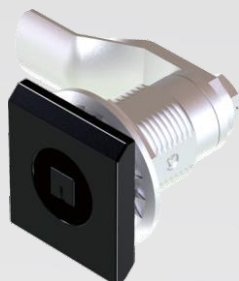

RL IP65

Монтажное отверстие

Трехгранник 7 мм

Трехгранник 8 мм

Четырехгранник 7 мм

Четырехгранник 8 мм

Корпус и цилиндр замка из цинка ЛПД; с черным напылением или хромированные (глянец); ригель и вал из оцинкованной стали

Тип вала	Виды личинок замка	
Укороченный вал	Трехгранник 7 мм	1436-0371-S10
	Трехгранник 8 мм	1436-0381-S10
	Четырехгранник 7 мм	1436-0471-S10
	Четырехгранник 8 мм	1436-0481-S10

Другие детали см. на стр.  
1. Ригель 9A-003