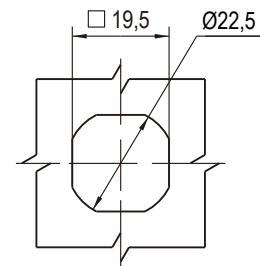

RL IP65

Монтажное отверстие

Трехгранник 7 мм

Трехгранник 8 мм

Четырехгранник 7 мм

Четырехгранник 8 мм

Корпус и цилиндр замка из цинка ЛПД; с черным напылением или хромированные (глянец); ригель и вал из оцинкованной стали

Тип вала	Виды личинок замка	
Укороченный вал	Трехгранник 7 мм	1436-0371-S10
	Трехгранник 8 мм	1436-0381-S10
	Четырехгранник 7 мм	1436-0471-S10
	Четырехгранник 8 мм	1436-0481-S10

Другие детали см. на стр.  
1. Ригель 9A-003