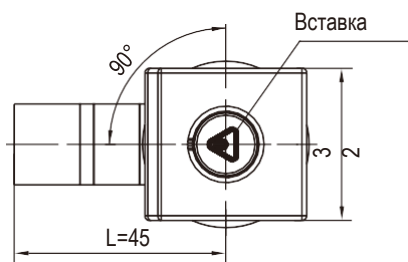

RL IP65

Монтажное отверстие

Трехгранник 7 мм

Трехгранник 8 мм

Четырехгранник 7 мм

Четырехгранник 8 мм

Корпус и цилиндр замка из цинка ЛПД; с черным напылением или хромированные (глянец); ригель и вал из оцинкованной стали

Тип вала	Виды личинок замка	
Укороченный вал	Трехгранник 7 мм	1436-0371-S10
	Трехгранник 8 мм	1436-0381-S10
	Четырехгранник 7 мм	1436-0471-S10
	Четырехгранник 8 мм	1436-0481-S10

Другие детали см. на стр.  
1. Ригель 9A-003