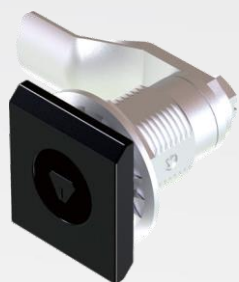

RL IP65

Монтажное отверстие

Трехгранник 7 мм

Трехгранник 8 мм

Четырехгранник 7 мм

Четырехгранник 8 мм

Корпус и цилиндр замка из цинка ЛПД; с черным напылением или хромированные (глянец); ригель и вал из оцинкованной стали

Тип вала	Виды личинок замка	
Укороченный вал	Трехгранник 7 мм	1436-0371-S10
	Трехгранник 8 мм	1436-0381-S10
	Четырехгранник 7 мм	1436-0471-S10
	Четырехгранник 8 мм	1436-0481-S10

Другие детали см. на стр.  
1. Ригель 9A-003