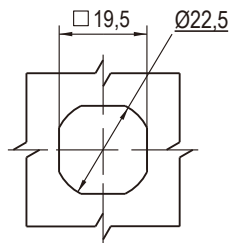

# Компрессионный замок, фиксированный диапазон захвата, вставка с кругом

# yeeka

Серия: 1436

Дополнительные компоненты следует заказывать отдельно

Монтажное отверстие

Ключ

артикул: 9200-1422-80

С ключом

Двойная борodka 3 мм

Трехгранник 7 мм

Трехгранник 8 мм

Четырехгранник 7 мм

Четырехгранник 8 мм

Внутренний шестигранник 8 мм

Внешний шестигранник 10 мм

Паз

Корпус и цилиндр замка из цинка ЛПД; с черным напылением или хромированные (глянец); ригель и вал из оцинкованной стали

Тип вала	Виды личинок замка	
Укороченный вал	С ключом	1436-20-S10
	Двойная борodka 3 мм	1436-013-S10
	Трехгранник 7 мм	1436-037-S10
	Трехгранник 8 мм	1436-038-S10
	Четырехгранник 7 мм	1436-047-S10
	Четырехгранник 8 мм	1436-048-S10
	Паз	1436-05-S10
	Внутренний шестигранник 8 мм	1436-068-S10
	Внешний шестигранник 10 мм	1436-060-S10