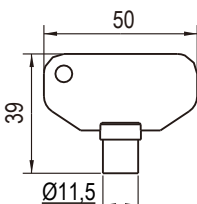

# Компрессионный замок, фиксированный диапазон захвата, вставка с кругом

# yeeka

Серия: 1436

Дополнительные компоненты следует заказывать отдельно

Монтажное отверстие

Ключ

артикул: 9200-1422-80

С ключом

Двойная борodka 3 мм

Трехгранник 7 мм

Трехгранник 8 мм

Четырехгранник 7 мм

Четырехгранник 8 мм

Внутренний шестигранник 8 мм

Внешний шестигранник 10 мм

Паз

Корпус и цилиндр замка из цинка ЛПД; с черным напылением или хромированные (глянец); ригель и вал из оцинкованной стали

Тип вала	Виды личинок замка	
Укороченный вал	С ключом	1436-20-S10
	Двойная борodka 3 мм	1436-013-S10
	Трехгранник 7 мм	1436-037-S10
	Трехгранник 8 мм	1436-038-S10
	Четырехгранник 7 мм	1436-047-S10
	Четырехгранник 8 мм	1436-048-S10
	Паз	1436-05-S10
	Внутренний шестигранник 8 мм	1436-068-S10
	Внешний шестигранник 10 мм	1436-060-S10