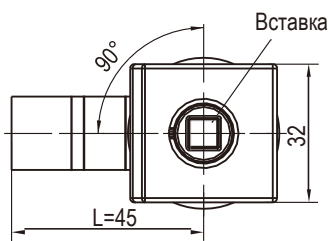

# Компрессионный замок, фиксированный диапазон захвата, вставка с кругом

# yeeka

Серия: 1436

Дополнительные компоненты следует заказывать отдельно

Монтажное отверстие

Ключ

артикул: 9200-1422-80

С ключом

Двойная борodka 3 мм

Трехгранник 7 мм

Трехгранник 8 мм

Четырехгранник 7 мм

Четырехгранник 8 мм

Внутренний шестигранник 8 мм

Внешний шестигранник 10 мм

Паз

Корпус и цилиндр замка из цинка ЛПД; с черным напылением или хромированные (глянец); ригель и вал из оцинкованной стали

Тип вала	Виды личинок замка	
Укороченный вал	С ключом	1436-20-S10
	Двойная борodka 3 мм	1436-013-S10
	Трехгранник 7 мм	1436-037-S10
	Трехгранник 8 мм	1436-038-S10
	Четырехгранник 7 мм	1436-047-S10
	Четырехгранник 8 мм	1436-048-S10
	Паз	1436-05-S10
	Внутренний шестигранник 8 мм	1436-068-S10
	Внешний шестигранник 10 мм	1436-060-S10