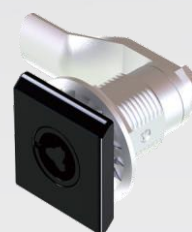

Другие детали см. на стр. 1. Ригель 9A-003