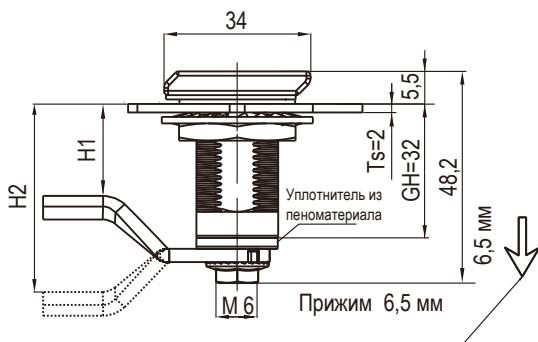

# yeeka

Серия: 1436

Дополнительные компоненты следует заказывать отдельно

Монтажное отверстие

Ключ

артикул: 9200-1422-80

С ключом

Двойная борodka 3 мм

Трехгранник 7 мм

Трехгранник 8 мм

Четырехгранник 7 мм

Четырехгранник 8 мм

Внутренний шестигранник 8 мм

Внешний шестигранник 10 мм

Паз

Корпус и цилиндр замка из цинка ЛПД; с черным напылением или хромированные (глянец); ригель и вал из оцинкованной стали

Тип вала	Виды личинок замка	
Укороченный вал	С ключом	1436-20-S10
	Двойная борodka 3 мм	1436-013-S10
	Трехгранник 7 мм	1436-037-S10
	Трехгранник 8 мм	1436-038-S10
	Четырехгранник 7 мм	1436-047-S10
	Четырехгранник 8 мм	1436-048-S10
	Паз	1436-05-S10
	Внутренний шестигранник 8 мм	1436-068-S10
	Внешний шестигранник 10 мм	1436-060-S10