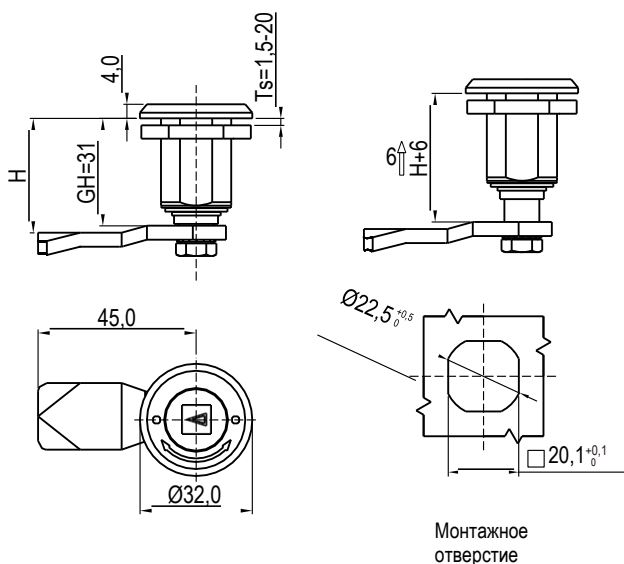

Компрессионный замок из нержавеющей стали, фиксированный диапазон захвата

Серия: 1438

yeeka

Компрессионный замок из нержавеющей стали 316, с пружиной и уплотнением

Виды личинок замка	SUS316	
	Слева	Справа
Четырехгранник с отметкой, 8 мм	1438-048-316L	1438-048-316R
2x4 шлиц	1438-024-316L	1438-024-316R
Двойная бородка 3 мм	1438-013-316L	1438-013-316R
Двойная бородка 5 мм	1438-015-316L	1438-015-316R

Компрессионный замок из нержавеющей стали 316 со стрелкой и красно-зеленой маркировкой, с пружиной и плоским уплотнением

Виды личинок замка	SUS316	
	Слева	Справа
Четырехгранник с отметкой, 8 мм	1438-048S-316L	1438-048S-316R

RL IP65 S STAINLESS SERIES

Замок

Другие детали см. на стр.
1. Ригель 9A-001