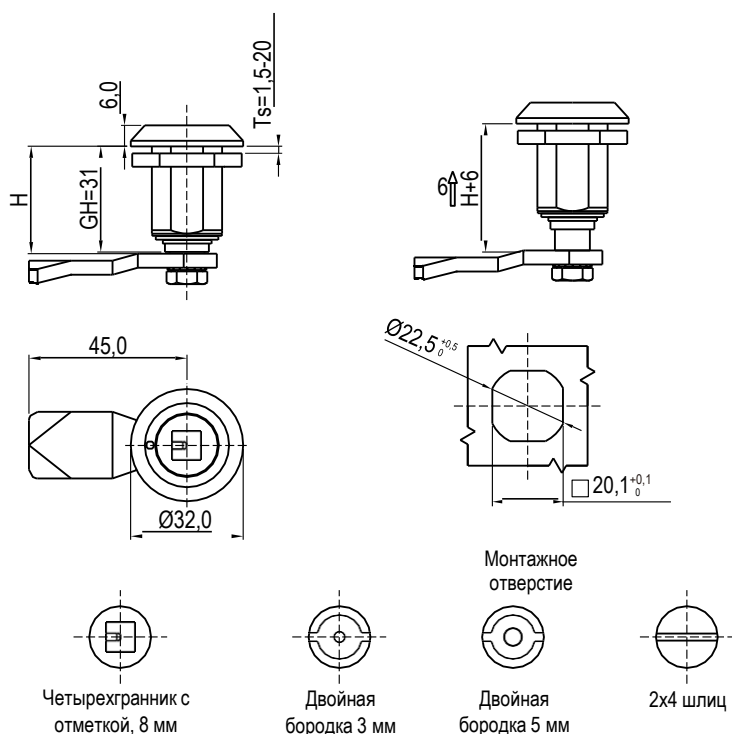

Компрессионный замок из нержавеющей стали, фиксированный диапазон захвата

Серия: 1438

yeeka

Компрессионный замок из нержавеющей стали 316, с пружиной и уплотнением

Виды личинок замка	SUS316	
	Слева	Справа
Четырехгранник с отметкой, 8 мм	1438-048-316L	1438-048-316R
2x4 шлиц	1438-024-316L	1438-024-316R
Двойная бородка 3 мм	1438-013-316L	1438-013-316R
Двойная бородка 5 мм	1438-015-316L	1438-015-316R

Компрессионный замок из нержавеющей стали 316 со стрелкой и красно-зеленой маркировкой, с пружиной и плоским уплотнением

Виды личинок замка	SUS316	
	Слева	Справа
Четырехгранник с отметкой, 8 мм	1438-048S-316L	1438-048S-316R