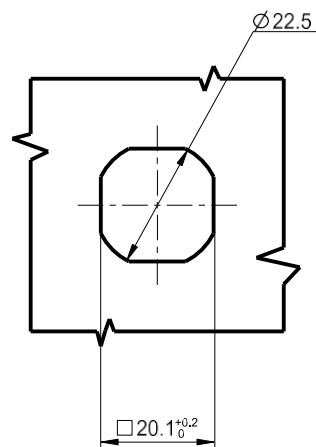

IP65

RL

NEW

Замки

Вставку можно повернуть только после нажатия на защитный механизм !

Ригель  
ь

Монтажное отверстие

Поворотный замок повышенной надежности: Этот замок имеет виброустойчивую конструкцию. В зависимости от места установки и условий эксплуатации необходимо регулярно проверять крепление.

Корпус и вставка замка из цинка ЛПД; ригель из оцинкованной стали

	Цинк ЛПД
Виды личинок замка	Хромирование
Трехгранник 8 мм	1448-038-30