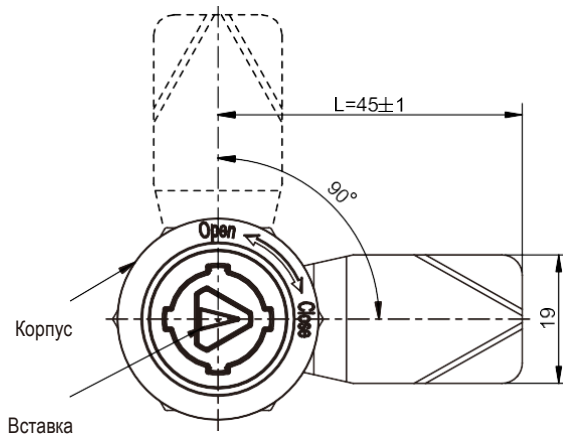

IP65

RL

NEW

Замки

Вставку можно повернуть только после нажатия на защитный механизм !

Ригель  
ь

Монтажное отверстие

Поворотный замок повышенной надежности: Этот замок имеет виброустойчивую конструкцию. В зависимости от места установки и условий эксплуатации необходимо регулярно проверять крепление.

Корпус и вставка замка из цинка ЛПД; ригель из оцинкованной стали

	Цинк ЛПД
Виды личинок замка	Хромирование
Трехгранник 8 мм	1448-038-30