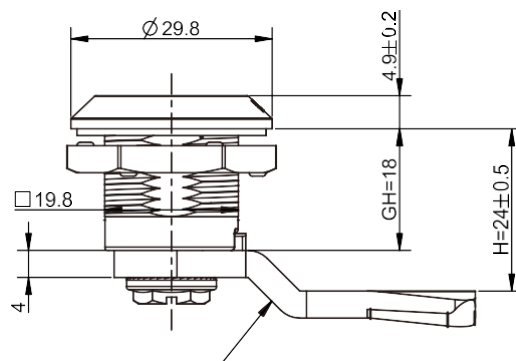

IP65

RL

NEW

Замки

Вставку можно повернуть только после нажатия на защитный механизм !

Ригель  
ь

Монтажное отверстие

Поворотный замок повышенной надежности: Этот замок имеет виброустойчивую конструкцию. В зависимости от места установки и условий эксплуатации необходимо регулярно проверять крепление.

Корпус и вставка замка из цинка ЛПД; ригель из оцинкованной стали

	Цинк ЛПД
Виды личинок замка	Хромирование
Трехгранник 8 мм	1448-038-30