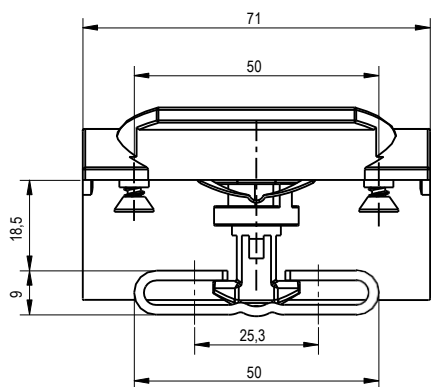

Поворотный замок

Серия: 1453, 1462

yeeka

Монтажное отверстие

По часовой стрелке
Закрывать по часовой стрелке

Против часовой стрелки
Закрывать против часовой стрелки

Корпус и вставка замка из цинка ЛПД; с черным напылением; ригель из оцинкованной стали

По часовой стрелке Закрывать по часовой стрелке	Против часовой стрелки Закрывать против часовой стрелки
1453-16170-10	1453-16170-10N

NEW

Замки

Корпус замка - полиамид, вставка из цинка ЛПД, крепежные детали из оцинкованной стали

Серый	1462-013-92
-------	-------------

Примечание
Соединительная петля 2328-01-25

1D-048