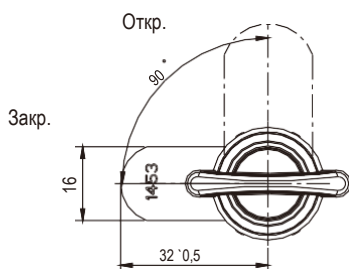

Поворотный замок

Серия: 1453, 1462

yeeka

Монтажное отверстие

По часовой стрелке
Закрывать по часовой стрелке

Против часовой стрелки
Закрывать против часовой стрелки

Корпус и вставка замка из цинка ЛПД; с черным напылением; ригель из оцинкованной стали

По часовой стрелке Закрывать по часовой стрелке	Против часовой стрелки Закрывать против часовой стрелки
1453-16170-10	1453-16170-10N

NEW

Замки

Корпус замка - полиамид, вставка из цинка ЛПД, крепежные детали из оцинкованной стали

Серый	1462-013-92
-------	-------------

Примечание
Соединительная петля 2328-01-25

1D-048