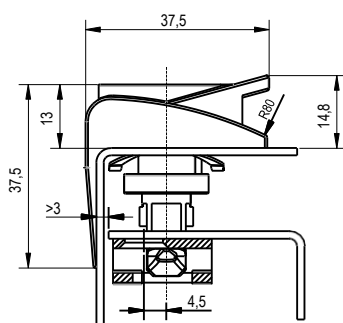

Поворотный замок

Серия: 1453, 1462

yeeka

Монтажное отверстие

По часовой стрелке
Закрывать по часовой стрелке

Против часовой стрелки
Закрывать против часовой стрелки

Корпус и вставка замка из цинка ЛПД; с черным напылением; ригель из оцинкованной стали

По часовой стрелке Закрывать по часовой стрелке	Против часовой стрелки Закрывать против часовой стрелки
1453-16170-10	1453-16170-10N

NEW

Замки

Корпус замка - полиамид, вставка из цинка ЛПД, крепежные детали из оцинкованной стали

Серый	1462-013-92
-------	-------------

Примечание
Соединительная петля 2328-01-25

1D-048