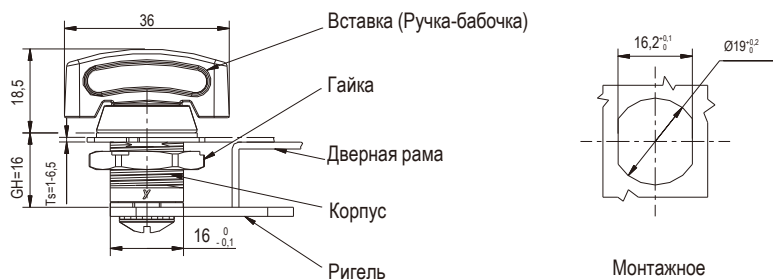

Поворотный замок

Серия: 1453, 1462

yeeka

Монтажное отверстие

По часовой стрелке
Закрывать по часовой стрелке

Против часовой стрелки
Закрывать против часовой стрелки

Корпус и вставка замка из цинка ЛПД; с черным напылением; ригель из оцинкованной стали

По часовой стрелке Закрывать по часовой стрелке	Против часовой стрелки Закрывать против часовой стрелки
1453-16170-10	1453-16170-10N

NEW

Замки

Корпус замка - полиамид, вставка из цинка ЛПД, крепежные детали из оцинкованной стали

Серый	1462-013-92
-------	-------------

Примечание
Соединительная петля 2328-01-25

1D-048