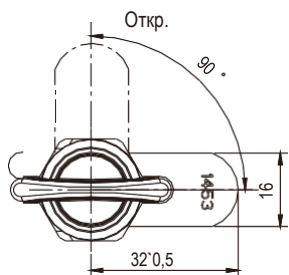

Поворотный замок

Серия: 1453, 1462

yeeka

Монтажное отверстие

По часовой стрелке
Закрывать по часовой стрелке

Против часовой стрелки
Закрывать против часовой стрелки

Корпус и вставка замка из цинка ЛПД; с черным напылением; ригель из оцинкованной стали

По часовой стрелке Закрывать по часовой стрелке	Против часовой стрелки Закрывать против часовой стрелки
1453-16170-10	1453-16170-10N

NEW

Замки

Корпус замка - полиамид, вставка из цинка ЛПД, крепежные детали из оцинкованной стали

Серый	1462-013-92
-------	-------------

Примечание
Соединительная петля 2328-01-25

1D-048