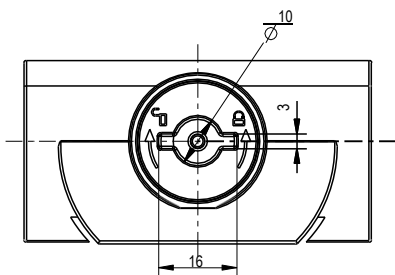

Поворотный замок

Серия: 1453, 1462

yeeka

Монтажное отверстие

По часовой стрелке
Закрывать по часовой стрелке

Против часовой стрелки
Закрывать против часовой стрелки

Корпус и вставка замка из цинка ЛПД; с черным напылением; ригель из оцинкованной стали

По часовой стрелке Закрывать по часовой стрелке	Против часовой стрелки Закрывать против часовой стрелки
1453-16170-10	1453-16170-10N

NEW

Замки

Корпус замка - полиамид, вставка из цинка ЛПД, крепежные детали из оцинкованной стали

Серый	1462-013-92
-------	-------------

Примечание
Соединительная петля 2328-01-25

1D-048